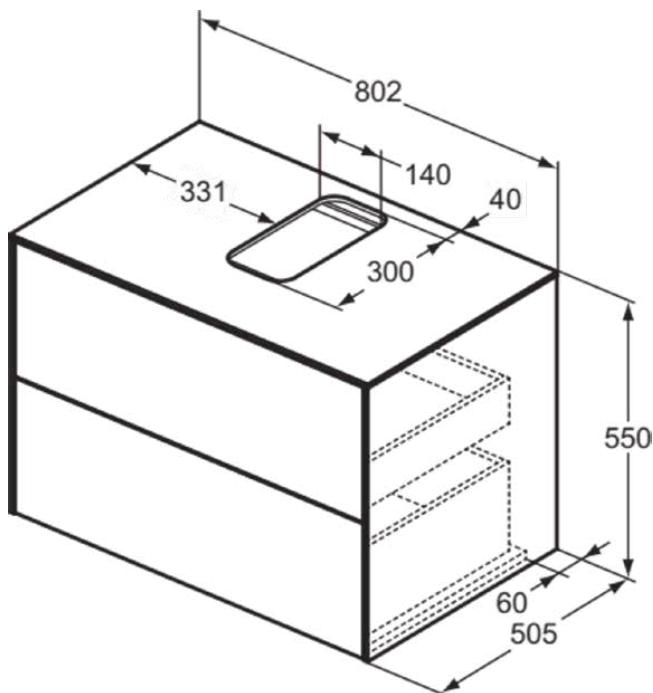

CONCA

T3941Y3

CONCA | Waschtisch-Unterschrank 802x505x550 mm in sunset matt lackiert, 2 Schubladen | Vollauszug, Push-to-open, SoftClosing, Vormontiert, Nachhaltig gewonnenes Holz, Echtholz furnier

Bild & Zeichnung

Allgemeine Informationen

Produktkategorie:	Möbel
Produktart:	Waschtisch-Unterschrank
Marke:	Ideal Standard
Kollektion:	CONCA
Designer:	Palomba Serafini Associati
Colour:	Y3 - Sunset Matt Lackiert
Oberflächenveredelung:	Matt
Höhe (mm):	550
Breite (mm):	802
Ausladung (mm):	505
Befestigungsart:	Befestigungsset
Nettogewicht (kg):	44.00
EAN Code:	8014140460817

CONCA

T3941Y3

CONCA | Waschtisch-Unterschrank 802x505x550 mm in sunset matt lackiert, 2 Schubladen | Vollauszug, Push-to-open, SoftClosing, Vormontiert, Nachhaltig gewonnenes Holz, Echtholz furnier

Produktspezifikationen