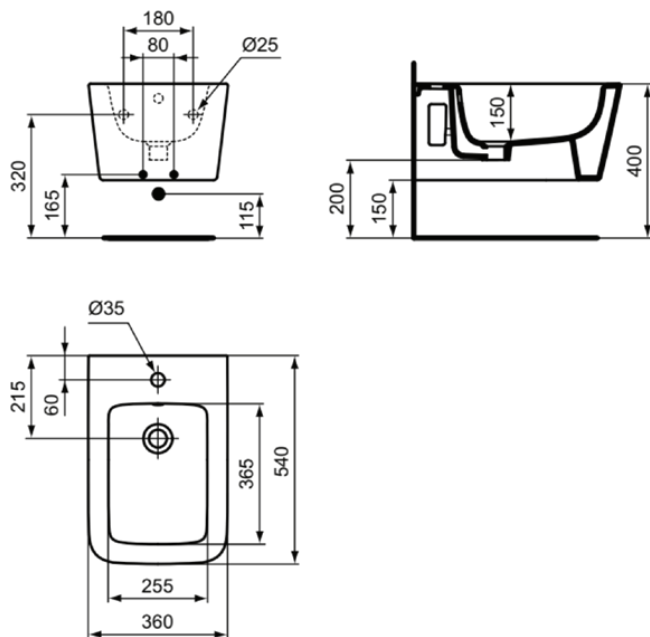

BLEND CUBE

T3687MA

BLEND CUBE | Wand-Bidet 360x540x250 mm in weiß, 1 Hahnloch, mit Überlauf | IdealPlus

Bild & Zeichnung

Allgemeine Informationen

Produktkategorie:	Bidets
Produktart:	Wand-Bidet
Marke:	Ideal Standard
Kollektion:	BLEND CUBE
Designer:	Palomba Serafini Associati
Colour:	MA - Weiß
Oberflächenveredelung:	glänzend
Maximale Höhe (mm):	250
Maximale Breite (mm):	360
Ausladung (mm):	540
Nettogewicht (kg):	18.50
EAN Code:	8014140468592

Funktionen

IdealPlus

Produktstandards & Zertifikate

Normen:	EN 14528
Declaration of Performance classification (DoP):	CL25

Produktspezifikationen

Anzahl der Hahnlöcher:	1
Farbcode:	MA
Farbbeschreibung:	weiß
Verdeckte Befestigung:	Ja
Mögliche Deckelmontage:	Nein
IdealPlus Technologie:	Ja
Barrierefreies Produkt:	Nein
Material:	Keramik
Materialspezifikation:	Feinfeuerton
Sichtbarer Überlauf:	Ja
PVD Technologie:	Nein
Erhöhte Ausführung:	Nein
Oberflächenveredelung:	glänzend
Form des Überlaufs:	Rund
Deckel im Lieferumfang enthalten:	Nein
Mit Ablaufdeckel:	Nein
Mit Verschlussstopfen:	Nein
Mit Überlauf:	Ja
Montageart:	wandhängend