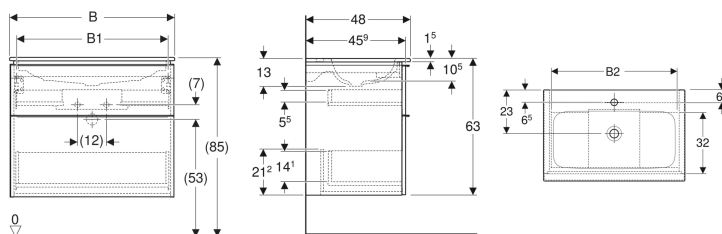

## Geberit iCon Set Möbelwaschtisch schmaler Rand, mit Unterschrank, zwei Schubladen und Waschbeckenanschluss

Beispielbild

### Eigenschaften

- FSC™ C134279 zertifiziert
- Wandhängend
- Mit zwei Schubladen
- Schmäler Rand
- Schublade mit Selbsteinzug
- Griff zum Öffnen
- Griff austauschbar
- Schublade ohne Geruchsverschlussausschnitt

### Technische Daten

Werkstoff	Sanitärkeramik / Hochverdichtete Dreischicht-Holzspanplatte
Maximale Schubladenbelastung	30 kg

### Zusätzlich zu bestellen

- Geberit Tauchrohrgeruchsverschluss für Waschbecken, Raumsparmodell, Abgang horizontal

Art.-Nr.	Farbe / Oberfläche	Hahnloch	Überlauf	B	B1	B2	H	T	VE1
502.337.01.1	Waschtisch: weiß Korpus und Front: weiß / lackiert hochglänzend Griff: weiß / pulverbeschichtet matt	mittig	ohne	90 cm	83.4 cm	81.5 cm	63 cm	48 cm	1 St.