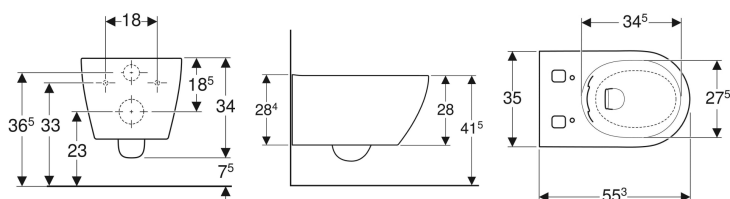

Wand-WC für UP-Spülkästen, für Geberit AquaClean Tuma

Beispielbild

Verwendungszwecke

- Für UP-Spülkästen
- Zum Austauschen von Wand-WCs
- Für nachträgliche Montage mit Funktionseinheit für WC-Kompletanlagen, für Geberit AquaClean Tuma
- Für nachträgliche Montage mit Geberit AquaClean Tuma WC-Aufsatz

Eigenschaften

- Tiefspül-WC mit Spezialglasur KeraTect

Lieferumfang

- Schallschutzset
- Anschlussset für WC, ø 90 mm

- Spülrandlose WC-Keramik
- Wandhängend
- Verdeckte Befestigung
- Befestigung mit Schraube
- Abgang horizontal
- Typ 1, Vollmenge 6 / 5 / 4 l, nach EN 997

Technische Daten

Werkstoff | Sanitärkeramik

- Befestigungsmaterial

Art.-Nr.	Farbe / Oberfläche	B	H	T	Quick-Release-Scharniere	VE1
243.308.11.1	weiß-alpin / KeraTect	35 cm	34 cm	55.3 cm	nein	1 St.