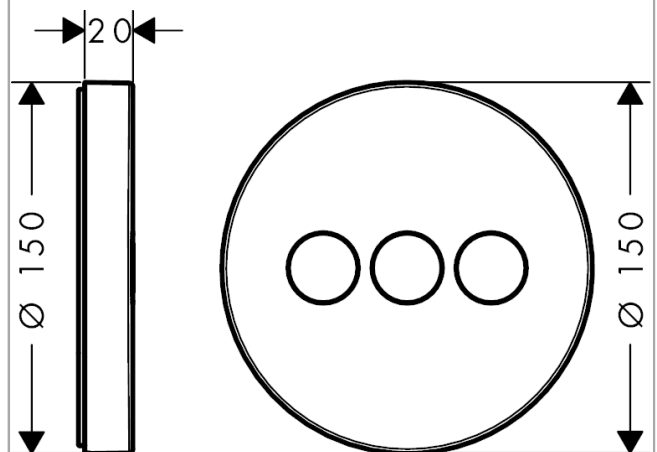

ShowerSelect S
Ventil Unterputz für 3 Verbraucher
 Oberfläche: **Chrom** Artikelnummer: **15745000**

Beschreibung

Merkmale

- 3 Verbraucher
- gleichzeitige Nutzung von mehreren Verbrauchern
- Start/ Stop Ventil zur Bedienung der Verbraucher
- maximale Durchflussmenge bei 3 bar: 30 l/min
- Durchflussmenge oberer Abgang: 26 l/min
- Durchflussmenge links und rechts: 29 l/min
- Durchflussmenge bei gleichzeitiger Nutzung aller Verbraucher: 30 l/min
- min. Betriebsdruck: 1 bar
- max. Betriebsdruck: 10 bar
- Anschlussart: Grundkörper
- Ventil wird geliefert mit Tasten Rain groß, Whirl, Schwall
- Geräuschgruppe: II
- Durchflussklasse: B
- PA-IX 28415/IIBBB
- EPD Thermostats

Technologie

Zertifikate / Nachhaltigkeit

Produktabbildung

Maßzeichnung

ShowerSelect S
Ventil Unterputz für 3 Verbraucher
 Oberfläche: **Chrom** Artikelnummer: **15745000**

Durchflussdiagramm

ShowerSelect S
Ventil Unterputz für 3 Verbraucher
 Oberfläche: **Chrom** Artikelnummer: **15745000**

Einbaubeispiel

ShowerSelect S

Ventil Unterputz für 3 Verbraucher

Oberfläche: **Chrom** Artikelnummer: **15745000**

Explosionszeichnung

Baujahr: >05/18

ShowerSelect S

Ventil Unterputz für 3 Verbraucher