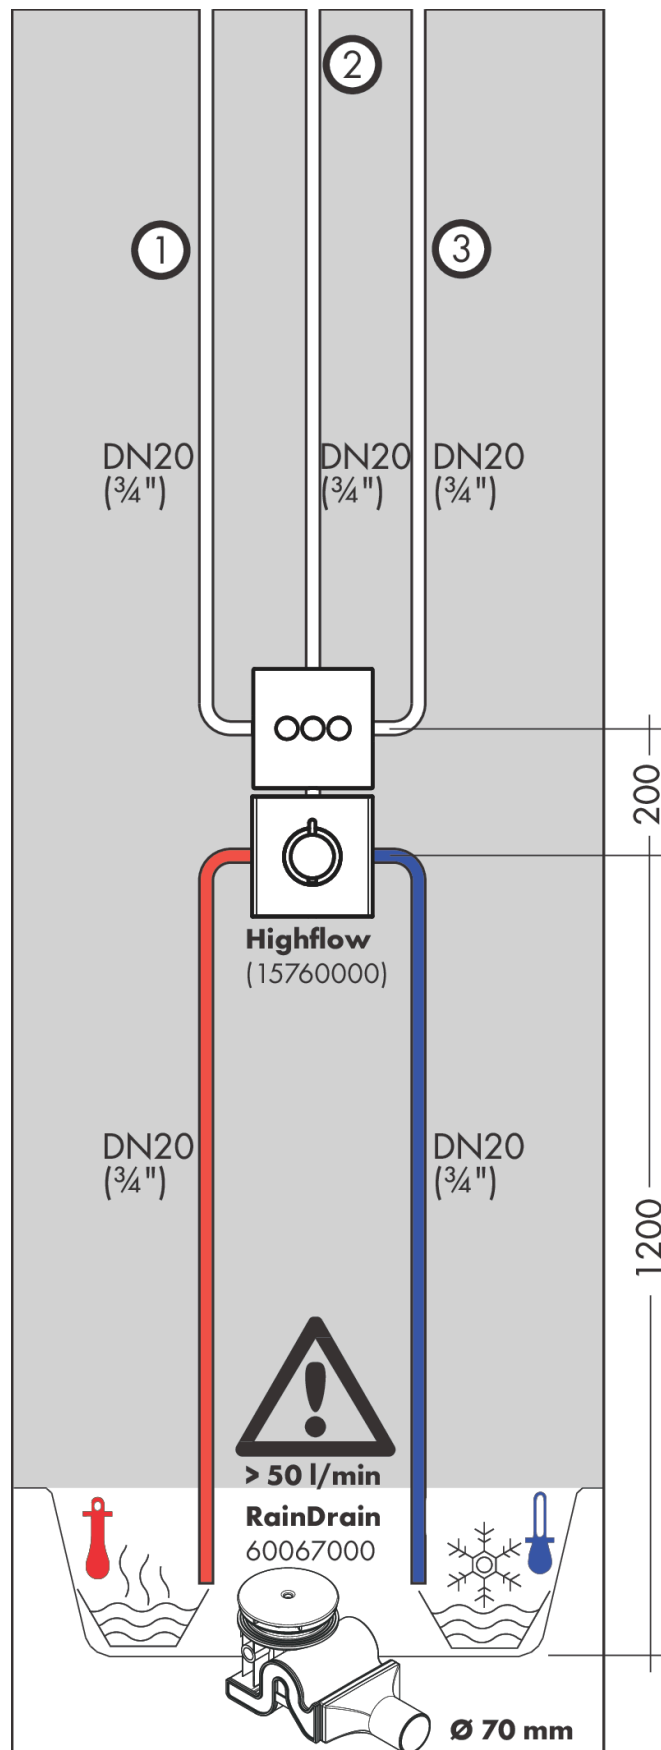

ShowerSelect S
Ventil Unterputz für 3 Verbraucher
Oberfläche: **Chrom** Artikelnummer: **15745000**

Einbaubeispiel