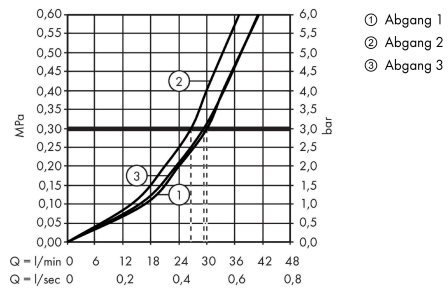

ShowerSelect S
Ventil Unterputz für 3 Verbraucher
 Oberfläche: **Chrom** Artikelnummer: **15745000**

Beschreibung

Merkmale

- 3 Verbraucher
- gleichzeitige Nutzung von mehreren Verbrauchern
- Start/ Stop Ventil zur Bedienung der Verbraucher
- maximale Durchflussmenge bei 3 bar: 30 l/min
- Durchflussmenge oberer Abgang: 26 l/min
- Durchflussmenge links und rechts: 29 l/min
- Durchflussmenge bei gleichzeitiger Nutzung aller Verbraucher: 30 l/min
- min. Betriebsdruck: 1 bar
- max. Betriebsdruck: 10 bar
- Anschlussart: Grundkörper
- Ventil wird geliefert mit Tasten Rain groß, Whirl, Schwall
- Geräuschgruppe: II
- Durchflussklasse: B
- PA-IX 28415/IIBBB
- EPD Thermostats

Technologie

Zertifikate / Nachhaltigkeit

Produktabbildung

Maßzeichnung

ShowerSelect S
Ventil Unterputz für 3 Verbraucher
 Oberfläche: **Chrom** Artikelnummer: **15745000**

Durchflussdiagramm

ShowerSelect S
Ventil Unterputz für 3 Verbraucher
 Oberfläche: **Chrom** Artikelnummer: **15745000**