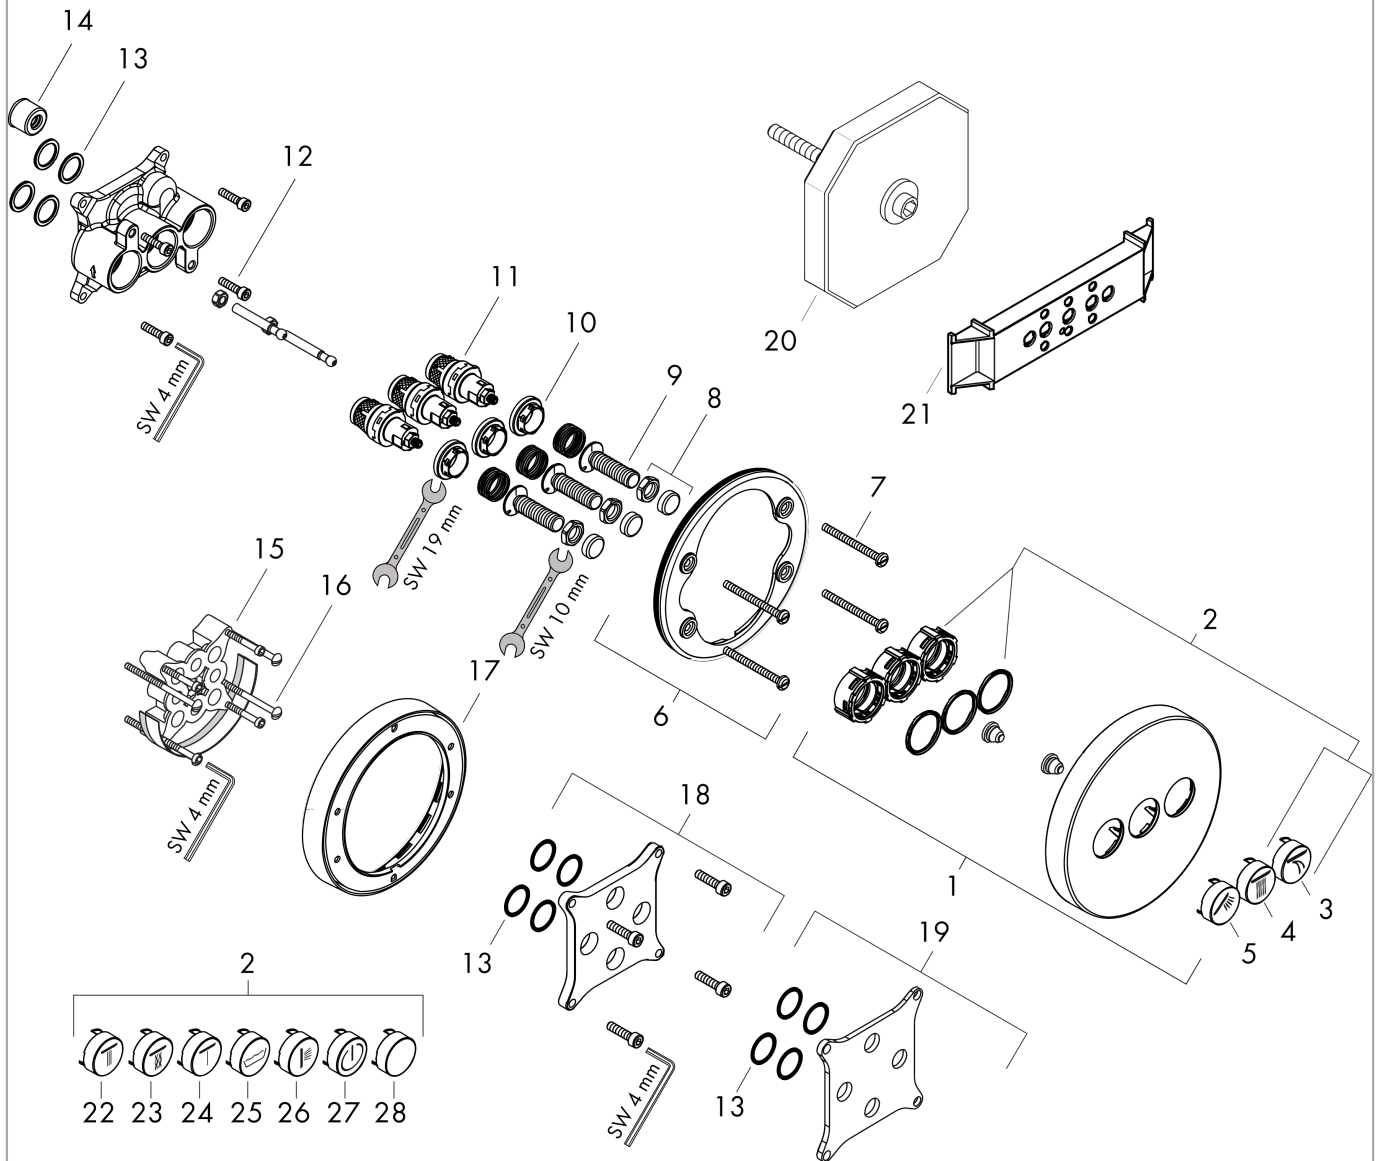

ShowerSelect S

Ventil Unterputz für 3 Verbraucher

Oberfläche: **Chrom** Artikelnummer: **15745000**

Explosionszeichnung

Baujahr: >05/18

ShowerSelect S

Ventil Unterputz für 3 Verbraucher

Oberfläche: **Chrom** Artikelnummer: **15745000**

Ersatzteilliste

Baujahr: >05/18

Pos.	Beschreibung	Artikelnummer	PG	VE
1	Rosette Ø 150 mm	92324000	11	1
2	Symbole-Set	92218000	12	1
3	Symbol Schwall	93574880	3	1
4	Symbol Kopfbrause Rain groß	93571880	3	1
5	Symbol Handbrause	93573880	3	1
6	Rosettenträger	98793000	9	1
7	Trägerschraubenset	96454000	3	1
8	Mutter und Kappe	92696000	5	1
9	Select-Adapter	92219000	2	1
10	Mutter	98368000	4	1
11	Absperreinheit (AVP)	95758000	14	1
12	Schraubenset	96525000	3	1
13	O-Ring 16x2	98133000	1	1
14	Schalldämpfer	94073000	7	1
15	Verlängerung 25 mm	13595000	98	1
16	Trägerschraubenset	97747000	1	1
17	Verlängerung 22 mm (Ø 150 mm)	13597000	98	1
18	Verlängerung 10 mm für iBox universal mit Vorabspernung	92332000	15	1
19	Ausgleichsset 1°	95521000	16	1
20	Spülblock kpl.	15956000	98	1
21	Montagehilfe	92540000	98	1
22	Symbol Kopfbrause Rain klein	93572880	3	1
23	Symbol Whirl	93575880	3	1
24	Symbol Mono	93576880	3	1
25	Symbol Wanne	93577880	3	1
26	Symbol Seitenbrause	93578880	3	1
27	Symbol ON/OFF	93579880	3	1
28	Druckknopf	93955880	6	1
a	Grundset	01800180	98	1
b	Absperreinheit (AVP spezial)	92361000	14	1
c	Armaturenfett	90920000	5	1