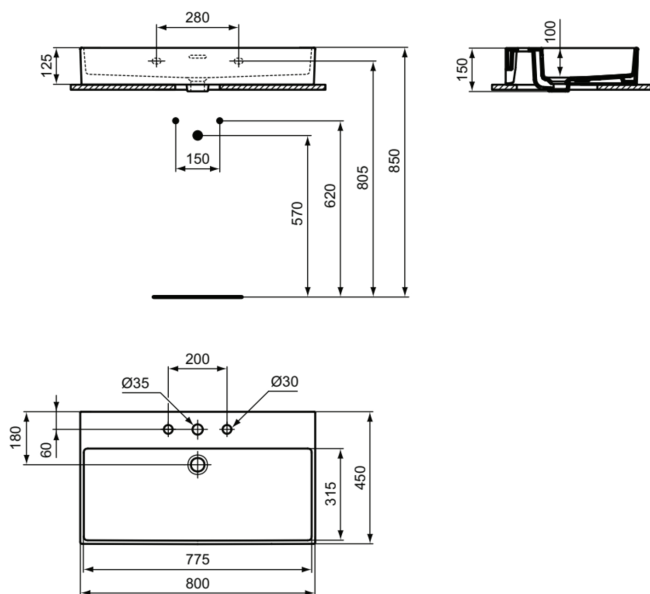

EXTRA

T390001

EXTRA | Waschtisch 800x450x150 mm in weiß glänzend, 3 Hahnlöcher, mit Überlauf | Platzsparender Waschtisch

Bild & Zeichnung

Allgemeine Informationen

Produktkategorie:	Waschtische
Produktart:	Waschtisch
Marke:	Ideal Standard
Kollektion:	EXTRA
Designer:	Palomba Serafini Associati
Colour:	01 - Weiß Glänzend
Oberflächenveredelung:	glänzend
Maximale Höhe (mm):	150
Maximale Breite (mm):	800
Ausladung (mm):	450
Nettogewicht (kg):	20.20
EAN Code:	8014140468080

Features

Platzsparender Waschtisch

Produktstandards & Zertifikate

Normen:	EN 14688
Declaration of Performance classification (DoP):	CL25

Produktspezifikationen

Farbcode:	01
Farbbeschreibung:	weiß glänzend
Barrierefreies Produkt:	Nein
Mit Kettenöse:	Nein
Material:	Keramik
Materialspezifikation:	Feinfeurton
Anzahl von Hahnlöchern je Waschbecken:	3
Anzahl von Waschbecken:	1
Sichtbarer Überlauf:	Ja
PVD Technologie:	Nein
Ablagefläche:	Hinten
Oberflächenveredelung:	glänzend
Position des Hahnlochs:	Links / Rechts / Mitte
Form des Überlaufs:	Geschlitzt
Mit Rückwand:	Nein
Mit Verschlussstopfen:	Nein
Mit Überlauf:	Ja
Mit Siphon:	Nein
Montageart:	wandhängend