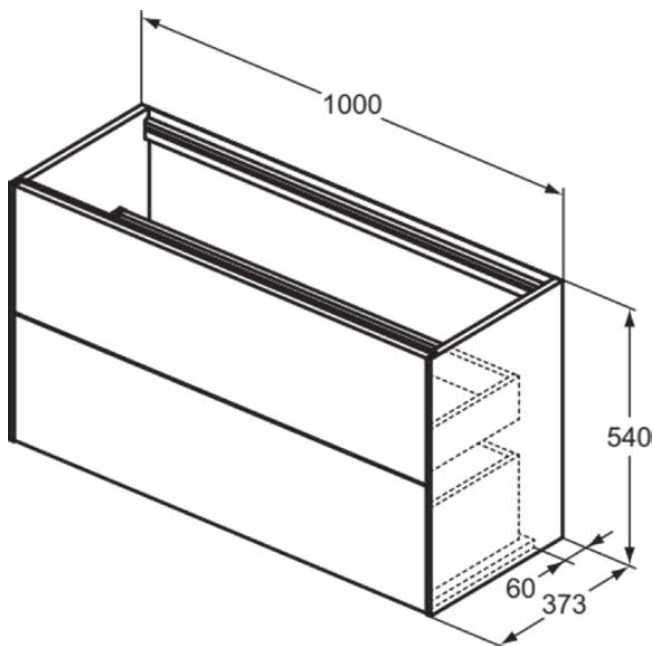

CONCA

T4353Y3

CONCA | Waschtisch-Unterschrank 1000x373x540 mm in sunset matt lackiert, 2 Schubladen | Vollauszug, Push-to-open, SoftClosing, Vormontiert, Nachhaltig gewonnenes Holz, Echtholz furnier

Bild & Zeichnung

Allgemeine Informationen

Produktkategorie:	Möbel
Produktart:	Waschtisch-Unterschrank
Marke:	Ideal Standard
Kollektion:	CONCA
Designer:	Palomba Serafini Associati
Colour:	Y3 - Sunset Matt Lackiert
Oberflächenveredelung:	Matt
Höhe (mm):	540
Breite (mm):	1000
Ausladung (mm):	373
Befestigungsart:	Befestigungsset
Nettogewicht (kg):	36.50
EAN Code:	8014140465621

CONCA

T4353Y3

CONCA | Waschtisch-Unterschrank 1000x373x540 mm in sunset matt lackiert, 2 Schubladen | Vollauszug, Push-to-open, SoftClosing, Vormontiert, Nachhaltig gewonnenes Holz, Echtholz furnier

Produktspezifikationen