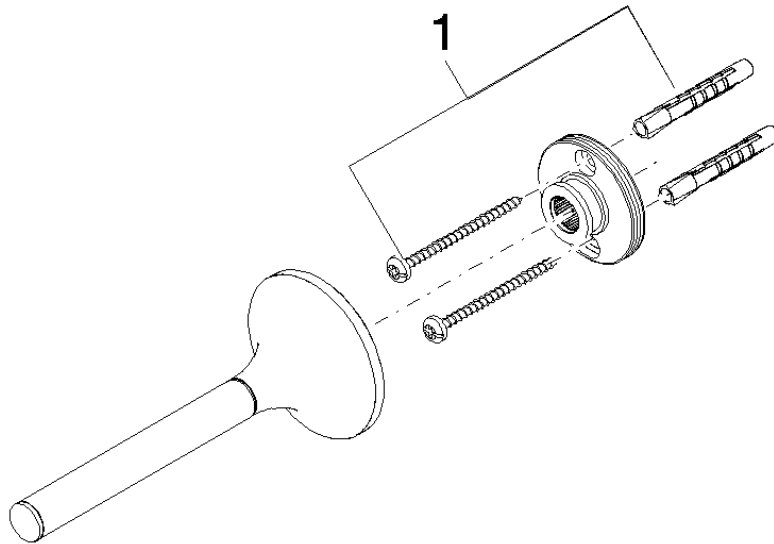

83 590 809

- Breite 60 mm
- Höhe 60 mm
- Rosette Ø 60 mm
- Ausladung 139 mm

	Chrom	83 590 809-00
	Platin gebürstet	83 590 809-06
	Platin	83 590 809-08
	Dark Chrome	83 590 809-19
	Light Gold gebürstet	83 590 809-27
	Messing gebürstet (23kt Gold)	83 590 809-28
	Bronze gebürstet	83 590 809-42
	Champagne gebürstet (22kt Gold)	83 590 809-46
	Champagne (22kt Gold)	83 590 809-47
	Dark Platinum gebürstet	83 590 809-99

83 590 809

mm [inches]

83 590 809

Produktversion von 3/13/2017 bis 8/29/2019

Produktversion ab 8/29/2019

Ersatzteile für die
anderen
Oberflächenvarianten
finden Sie hier: Platin
gebürstet

83 590 809

Ersatzteilstückliste

Produktversion von 3/13/2017 bis 8/29/2019

Produktversion ab 8/29/2019

Nr.	Artikelnummer	Benennung	Verbaumenge	Lieferzeit
	05 30 31 025 00 90	Befestigung Schraube Halbrundkopf 4,5 x 60 mm -	1	2