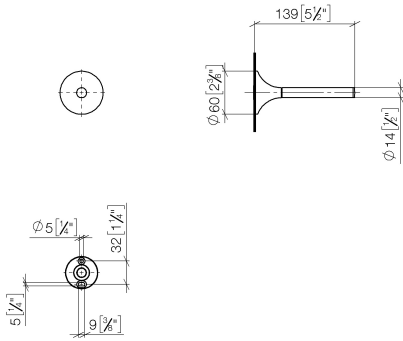

83 590 809

- Breite 60 mm
- Höhe 60 mm
- Rosette Ø 60 mm
- Ausladung 139 mm

	Chrom	83 590 809-00
	Platin gebürstet	83 590 809-06
	Platin	83 590 809-08
	Dark Chrome	83 590 809-19
	Light Gold gebürstet	83 590 809-27
	Messing gebürstet (23kt Gold)	83 590 809-28
	Bronze gebürstet	83 590 809-42
	Champagne gebürstet (22kt Gold)	83 590 809-46
	Champagne (22kt Gold)	83 590 809-47
	Dark Platinum gebürstet	83 590 809-99

83 590 809

mm [inches]

83 590 809

Produktversion von 3/13/2017 bis 8/29/2019

Produktversion ab 8/29/2019

Ersatzteile für die
anderen
Oberflächenvarianten
finden Sie hier: Platin
gebürstet

83 590 809

Ersatzteilstückliste

Produktversion von 3/13/2017 bis 8/29/2019

Produktversion ab 8/29/2019

Nr.	Artikelnummer	Benennung	Verbaumenge	Lieferzeit
	05 30 31 025 00 90	Befestigung Schraube Halbrundkopf 4,5 x 60 mm -	1	2