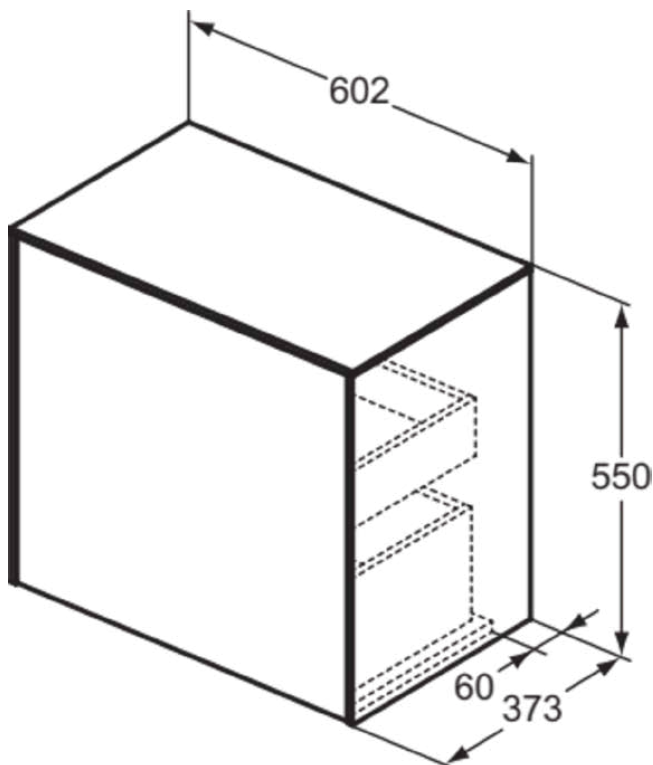

CONCA

T4317Y4

CONCA | Waschtisch-Unterschrank 602x373x550 mm in eiche geflammt furnier, 2 Schubladen | Vollauszug, Push-to-open, SoftClosing, Platzsparend, Vormontiert, Nachhaltig gewonnenes Holz, Echtholz furnier

Bild & Zeichnung

Allgemeine Informationen

| | |
|------------------------|-----------------------------|
| Produktkategorie: | Möbel |
| Produktart: | Waschtisch-Unterschrank |
| Marke: | Ideal Standard |
| Kollektion: | CONCA |
| Designer: | Palomba Serafini Associati |
| Colour: | Y4 - Eiche Geflammt Furnier |
| Oberflächenveredelung: | Matt |
| Höhe (mm): | 550 |
| Breite (mm): | 602 |
| Ausladung (mm): | 373 |
| Befestigungsart: | Befestigungsset |
| Nettogewicht (kg): | 30.00 |
| EAN Code: | 8014140463764 |