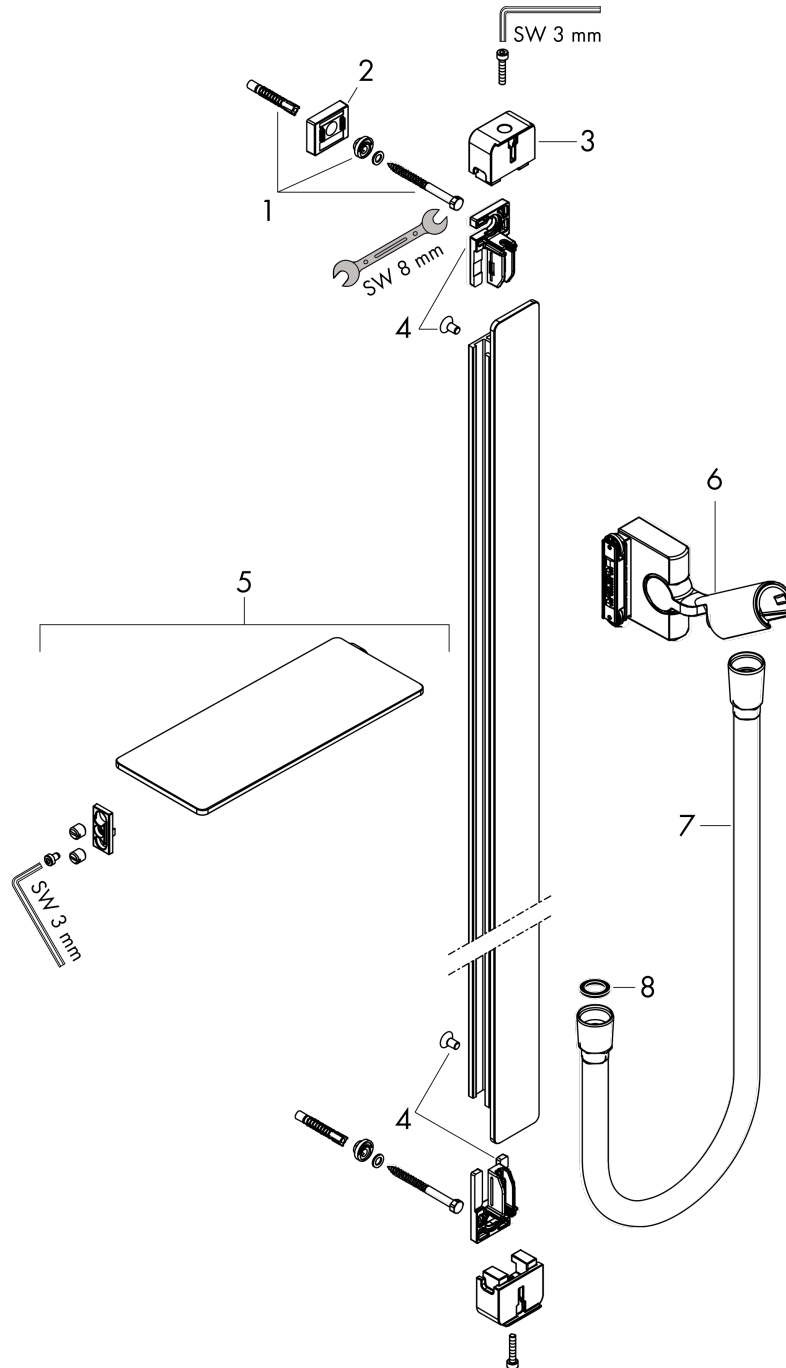

Unica

Brausestange E 90 cm mit Isiflex Brauseschlauch 160 cm

Oberfläche: **Weiß/Chrom** Artikelnummer: **27640400**

Beschreibung

Merkmale

- besteht aus: Brausestange, Brauseschlauch, Handbrausehalterung, Ablage
- flaches Aluminiumprofil mit Blende aus Sicherheitsglas
- brauseseitiger Drehwirbel gegen lästiges Verdrehen des Brauseschlauches
- Schlauchmutter: für Brauseschläuche mit einer konischen Mutter
- Neigungswinkel um 90° verstellbar, Handbrausehalterung schwenkt nach links und rechts sowie oben und unten
- Ablage aus Sicherheitsglas
- Oberfläche Brausestange: weiß
- Gesamtlänge Brausestange: 945 mm
- Brausestangenbreite: 41 mm
- Profil Brausestange: flach
- Bohrabstand: 915 mm
- Handbrausehalterung aus Metall
- selbstarretierende Handbrausehalterung
- Handbrausehalterung stufenlos verstellbar
- Wandstützen aus Kunststoff

Produktabbildung

Maßzeichnung

Unica
Brausestange E 90 cm mit Isiflex Brauseschlauch 160 cm
 Oberfläche: **Weiß/Chrom** Artikelnummer: **27640400**

Einbaubeispiel

Unica
Brausestange E 90 cm mit Isiflex Brauseschlauch 160 cm
 Oberfläche: **Weiß/Chrom** Artikelnummer: **27640400**

Explosionszeichnung

Baujahr: >10/17

Unica

Brausestange E 90 cm mit Isiflex Brauseschlauch 160 cm

Oberfläche: **Weiß/Chrom** Artikelnummer: **27640400**

Ersatzteilliste

Baujahr: >10/17

| Pos. | Beschreibung | Artikelnummer | PG | VE |
|------|---------------------------------|---------------|----|----|
| 1 | Befestigungsteile | 92841000 | 3 | 1 |
| 2 | Fliesenausgleichsscheibe 7 mm | 93124000 | 4 | 1 |
| 3 | Abdeckung | 93101000 | 2 | 1 |
| 4 | Halteelement | 93673000 | 6 | 1 |
| 5 | Ablage | 26511400 | 98 | 1 |
| 6 | Schieber kompl. | 93100000 | 15 | 1 |
| 7 | Brauseschlauch Isiflex'B 1,60 m | 28276000 | 98 | 1 |
| 8 | Dichtung | 98058000 | 1 | 1 |