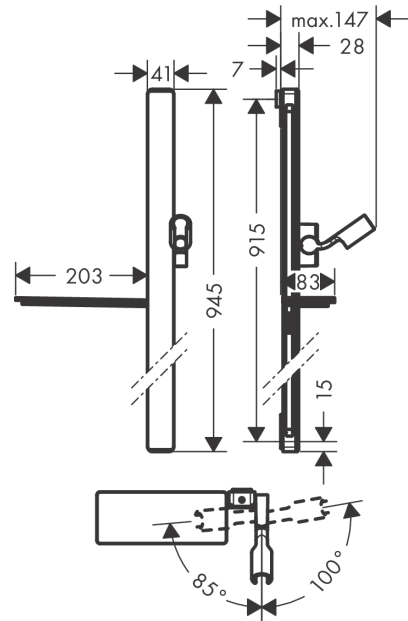

Unica

Brausestange E 90 cm mit Isiflex Brauseschlauch 160 cm

Oberfläche: **Weiß/Chrom** Artikelnummer: **27640400**

Beschreibung

Merkmale

- besteht aus: Brausestange, Brauseschlauch, Handbrausehalterung, Ablage
- flaches Aluminiumprofil mit Blende aus Sicherheitsglas
- brauseseitiger Drehwirbel gegen lästiges Verdrehen des Brauseschlauches
- Schlauchmutter: für Brauseschläuche mit einer konischen Mutter
- Neigungswinkel um 90° verstellbar, Handbrausehalterung schwenkt nach links und rechts sowie oben und unten
- Ablage aus Sicherheitsglas
- Oberfläche Brausestange: weiß
- Gesamtlänge Brausestange: 945 mm
- Brausestangenbreite: 41 mm
- Profil Brausestange: flach
- Bohrabstand: 915 mm
- Handbrausehalterung aus Metall
- selbstarretierende Handbrausehalterung
- Handbrausehalterung stufenlos verstellbar
- Wandstützen aus Kunststoff

Produktabbildung

Maßzeichnung

Unica
Brausestange E 90 cm mit Isiflex Brauseschlauch 160 cm
 Oberfläche: **Weiß/Chrom** Artikelnummer: **27640400**

Einbaubeispiel

Unica
Brausestange E 90 cm mit Isiflex Brauseschlauch 160 cm
 Oberfläche: **Weiß/Chrom** Artikelnummer: **27640400**

Explosionszeichnung

Baujahr: >10/17

Unica

Brausestange E 90 cm mit Isiflex Brauseschlauch 160 cm

Oberfläche: **Weiß/Chrom** Artikelnummer: **27640400**

Ersatzteilliste

Baujahr: >10/17

| Pos. | Beschreibung | Artikelnummer | PG | VE |
|------|---------------------------------|---------------|----|----|
| 1 | Befestigungsteile | 92841000 | 3 | 1 |
| 2 | Fliesenausgleichsscheibe 7 mm | 93124000 | 4 | 1 |
| 3 | Abdeckung | 93101000 | 2 | 1 |
| 4 | Halteelement | 93673000 | 6 | 1 |
| 5 | Ablage | 26511400 | 98 | 1 |
| 6 | Schieber kompl. | 93100000 | 15 | 1 |
| 7 | Brauseschlauch Isiflex'B 1,60 m | 28276000 | 98 | 1 |
| 8 | Dichtung | 98058000 | 1 | 1 |