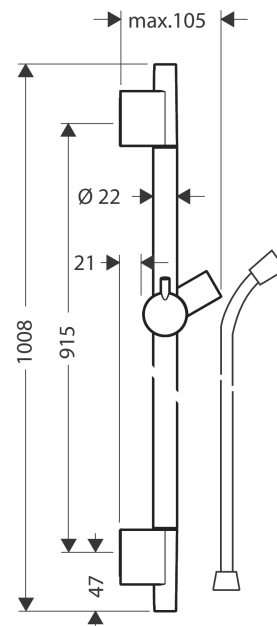

Unica

Brausestange S Puro 90 cm mit Isiflex Brauseschlauch 160 cm

Oberfläche: **Brushed Black Chrome** Artikelnummer: **28631340**

Beschreibung

Merkmale

- besteht aus: Brausestange, Brauseschlauch, Handbrausehalterung
- brauseseitiger Drehwirbel gegen lästiges Verdrehen des Brauseschlauches
- Gesamtlänge Brausestange: 1008 mm
- Brausestangendurchmesser: 22 mm
- Profil Brausestange: rund
- Bohrabstand: 915 mm
- Handbrausehalterung aus Metall
- Handbrausehalterung mit Arretierung
- Handbrausehalterung stufenlos verstellbar
- Neigungswinkelverstellung über Raster
- Wandstützen aus Kunststoff

Designpreise

Produktabbildung

Maßzeichnung

Unica
Brausestange S Puro 90 cm mit Isiflex Brauseschlauch 160 cm
 Oberfläche: **Brushed Black Chrome** Artikelnummer: **28631340**

Einbaubeispiel

Unica
 Brausestange S Puro 90 cm mit Isiflex Brauseschlauch 160 cm
 Oberfläche: **Brushed Black Chrome** Artikelnummer: **28631340**

Explosionszeichnung

Baujahr: >11/19

Unica

Brausestange S Puro 90 cm mit Isiflex Brauseschlauch 160 cm

Oberfläche: **Brushed Black Chrome** Artikelnummer: **28631340**

Ersatzteilliste

Baujahr: >11/19

Pos.	Beschreibung	Artikelnummer	PG	VE
1	Abdeckung	97709340	59	1
2	Schieber kompl.	97651340	63	1
3	Fliesenausgleichsscheibe 7 mm	97450000	98	1
4	Wandstütze	96275000	3	1
5	Befestigungsteile	96179000	4	1
6	Brauseschlauch Isiflex'B 1,60 m	28276340	98	1