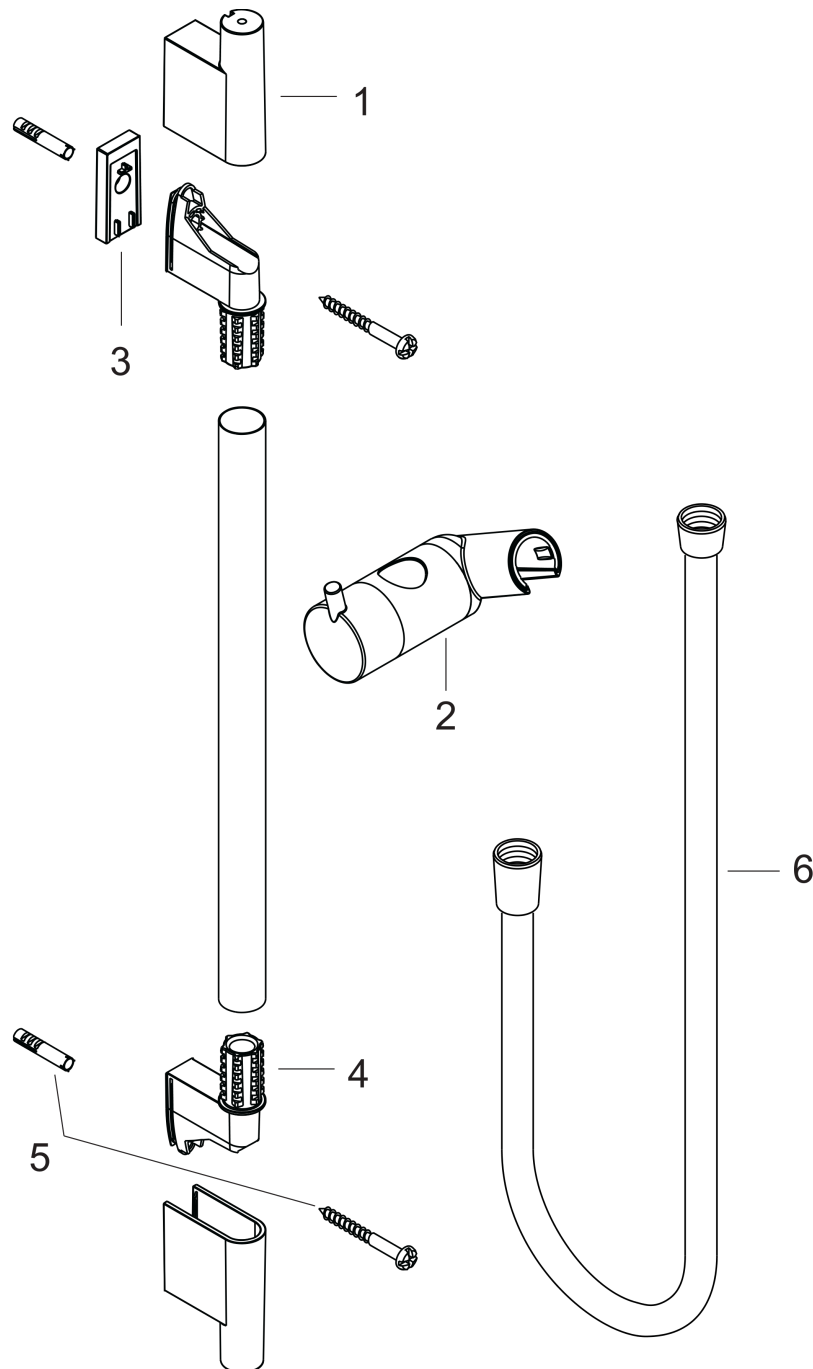

Unica

Brausestange S Puro 90 cm mit Isiflex Brauseschlauch 160 cm

Oberfläche: **Brushed Black Chrome** Artikelnummer: **28631340**

Beschreibung

Merkmale

- besteht aus: Brausestange, Brauseschlauch, Handbrausehalterung
- brauseseitiger Drehwirbel gegen lästiges Verdrehen des Brauseschlauches
- Gesamtlänge Brausestange: 1008 mm
- Brausestangendurchmesser: 22 mm
- Profil Brausestange: rund
- Bohrabstand: 915 mm
- Handbrausehalterung aus Metall
- Handbrausehalterung mit Arretierung
- Handbrausehalterung stufenlos verstellbar
- Neigungswinkelverstellung über Raster
- Wandstützen aus Kunststoff

Designpreise

Produktabbildung

Maßzeichnung

Unica
Brausestange S Puro 90 cm mit Isiflex Brauseschlauch 160 cm
 Oberfläche: **Brushed Black Chrome** Artikelnummer: **28631340**

Einbaubeispiel

Unica
 Brausestange S Puro 90 cm mit Isiflex Brauseschlauch 160 cm
 Oberfläche: **Brushed Black Chrome** Artikelnummer: **28631340**

Explosionszeichnung

Baujahr: >11/19

Unica

Brausestange S Puro 90 cm mit Isiflex Brauseschlauch 160 cm

Oberfläche: **Brushed Black Chrome** Artikelnummer: **28631340**

Ersatzteilliste

Baujahr: >11/19

Pos.	Beschreibung	Artikelnummer	PG	VE
1	Abdeckung	97709340	59	1
2	Schieber kompl.	97651340	63	1
3	Fliesenausgleichsscheibe 7 mm	97450000	98	1
4	Wandstütze	96275000	3	1
5	Befestigungsteile	96179000	4	1
6	Brauseschlauch Isiflex'B 1,60 m	28276340	98	1