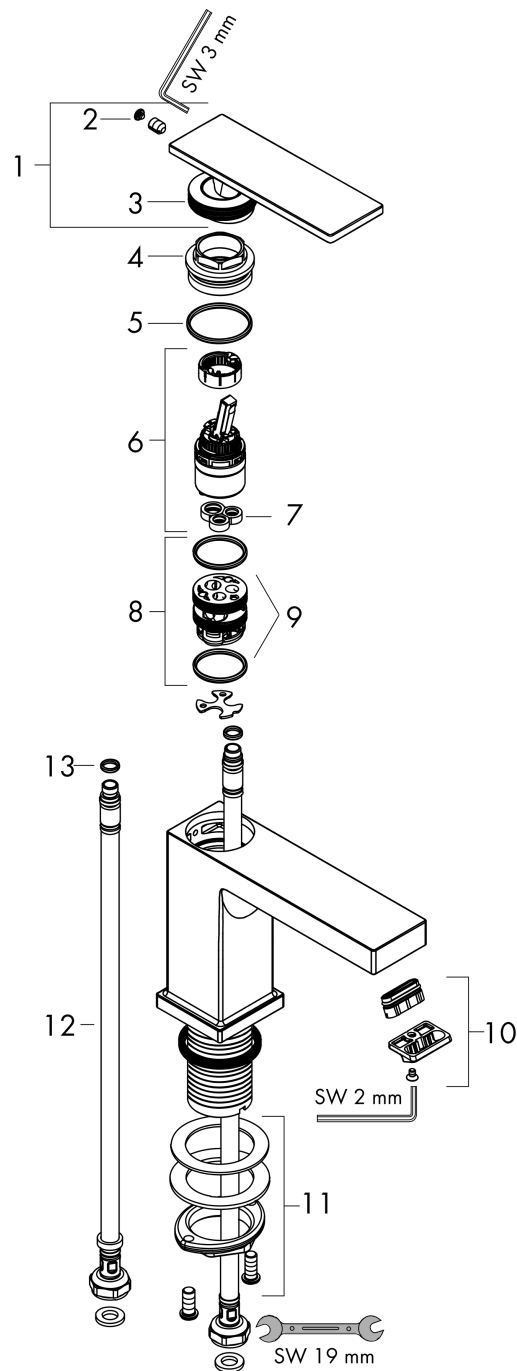

Tecturis E

Einhebel-Waschtischmischer 110 EcoSmart+ ohne Ablaufgarnitur

Oberfläche: **Chrom** Artikelnummer: **73011000**

Beschreibung

Merkmale

- ComfortZone 110
- Ausladung: 144 mm
- Auslaufhöhe: 117 mm
- Griffvariante: Hebelgriff
- Strahlart: WaterfallStream
- maximale Durchflussmenge bei 3 bar: 4 l/min
- Keramikmischsystem
- Temperaturbegrenzung einstellbar
- für Durchlauferhitzer geeignet
- Anschlussart: G $\frac{3}{8}$ Anschlussschläuche
- Anschlussgröße: DN15
- EU-Taxonomie: max. 6 l/min - wesentlicher Beitrag (SC) möglich
- PA-IX 38541/IO

Technologie

Designpreise

Produktabbildung

Maßzeichnung

Tecturis E

Einhebel-Waschtismischer 110 EcoSmart+ ohne Ablaufgarnitur

Oberfläche: **Chrom** Artikelnummer: **73011000**

Durchflussdiagramm

Tecturis E
Einhebel-Waschtismischer 110 EcoSmart+ ohne Ablaufgarnitur
 Oberfläche: **Chrom** Artikelnummer: **73011000**

Explosionszeichnung

Baujahr: >09/23

Tecturis E

Einhebel-Waschtismischer 110 EcoSmart+ ohne Ablaufgarnitur

Oberfläche: **Chrom** Artikelnummer: **73011000**

Ersatzteilliste

Baujahr: >09/23

Pos.	Beschreibung	Artikelnummer	PG	VE
1	Griff	94992000	0	-
2	Griffstopfen	93983000	3	1
3	O-Ring 30x1,5	98433000	1	1
4	Mutter	94993000	0	-
5	O-Ring 29x2	98391000	1	1
6	Kartusche kpl.	92900000	11	1
7	Dichtung	93383000	4	1
8	Adapter für Kartusche	95975000	3	1
9	O-Ring 23x2	98398000	1	1
10	Luftsprudler kpl.	94994000	0	-
11	Schaftbefestigung kpl. (Ø 32)	13961000	7	1
12	O-Ring 7x1,5	98422000	1	1
13	Zugstange	96657000	4	1
a	Ablaufventil	94139000	98	1