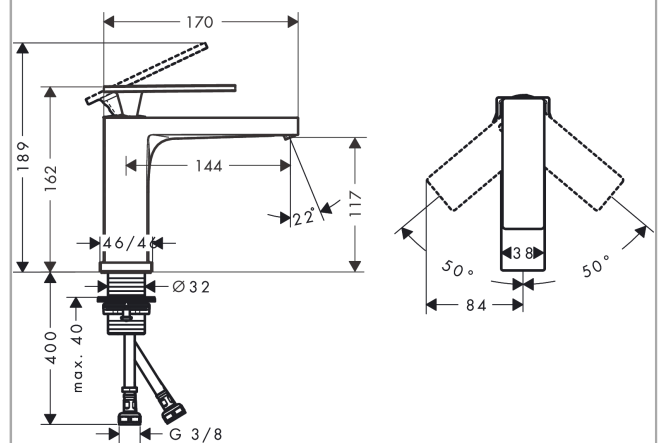

Tecturis E

Einhebel-Waschtischmischer 110 EcoSmart+ ohne Ablaufgarnitur

Oberfläche: **Chrom** Artikelnummer: **73011000**

Beschreibung

Merkmale

- ComfortZone 110
- Ausladung: 144 mm
- Auslaufhöhe: 117 mm
- Griffvariante: Hebelgriff
- Strahlart: WaterfallStream
- maximale Durchflussmenge bei 3 bar: 4 l/min
- Keramikmischsystem
- Temperaturbegrenzung einstellbar
- für Durchlauferhitzer geeignet
- Anschlussart: G $\frac{3}{8}$ Anschlussschläuche
- Anschlussgröße: DN15
- EU-Taxonomie: max. 6 l/min - wesentlicher Beitrag (SC) möglich
- PA-IX 38541/IO

Technologie

Designpreise

Produktabbildung

Maßzeichnung

Tecturis E

Einhebel-Waschtismischer 110 EcoSmart+ ohne Ablaufgarnitur

Oberfläche: **Chrom** Artikelnummer: **73011000**

Durchflussdiagramm

Oberfläche: **Chrom** Artikelnummer: **73011000**

Ersatzteilliste

Baujahr: >09/23

Pos.	Beschreibung	Artikelnummer	PG	VE
1	Griff	94992000	0	-
2	Griffstopfen	93983000	3	1
3	O-Ring 30x1,5	98433000	1	1
4	Mutter	94993000	0	-
5	O-Ring 29x2	98391000	1	1
6	Kartusche kpl.	92900000	11	1
7	Dichtung	93383000	4	1
8	Adapter für Kartusche	95975000	3	1
9	O-Ring 23x2	98398000	1	1
10	Luftsprudler kpl.	94994000	0	-
11	Schaftbefestigung kpl. (Ø 32)	13961000	7	1
12	O-Ring 7x1,5	98422000	1	1
13	Zugstange	96657000	4	1
a	Ablaufventil	94139000	98	1