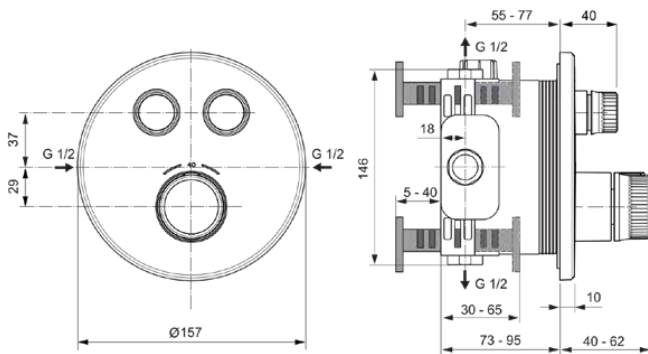

## A7296A2

CERATHERM NAVIGO | Brausearmatur UP Bausatz 2 157x40x157 mm in brushed gold, Kit 1 required (A1000), 18 l/min (3 bar) | Thermostatfunktion, Wasser- & Energiesparend, PVD Technologie

### Allgemeine Informationen

Produktkategorie:	Brausearmaturen
Produktart:	Brausearmatur UP Bausatz 2
Marke:	Ideal Standard
Kollektion:	CERATHERM NAVIGO
Designer:	Ideal Standard
Colour:	A2 - Brushed Gold
Oberflächenveredelung:	satin
Höhe (mm):	157
Breite (mm):	157
Ausladung (mm):	40 - 62
Befestigungsart:	Kit 1 benötigt
Empfohlenes Unterputz-Kit:	A1000
Nettogewicht (kg):	2.01
EAN Code:	4015413349529