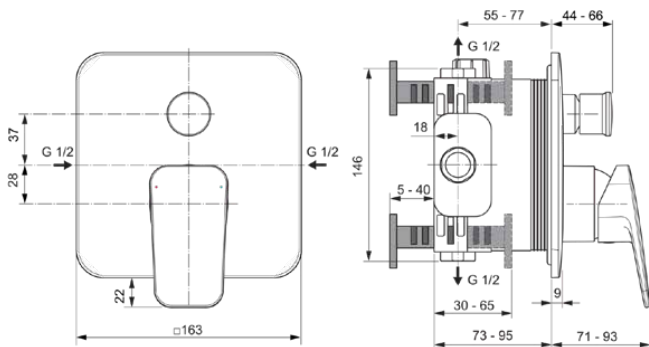

## BD263XG

CERAPLAN | Badearmatur UP Bausatz 2 163x71x185 mm in schwarz, Kit 1 required (A1000), 23.0 l/min (3 bar) | Click-Technologie

### Allgemeine Informationen

Produktkategorie:	Badearmaturen
Produktart:	Badearmatur UP Bausatz 2
Marke:	Ideal Standard
Kollektion:	CERAPLAN
Designer:	Palomba Serafini Associati
Colour:	XG - Schwarz
Oberflächenveredelung:	Matt
Maximale Höhe (mm):	185
Maximale Breite (mm):	163
Ausladung (mm):	71 - 93
Befestigungsart:	Kit 1 benötigt
Empfohlenes Unterputz-Kit:	A1000
Nettogewicht (kg):	1.56
EAN Code:	4015413354493