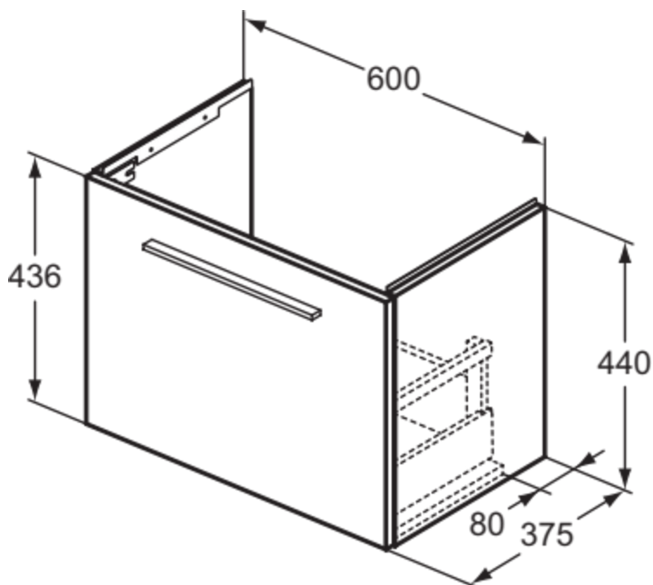

I.LIFE S

T5292NW

I.LIFE S | Waschtisch-Unterschrank 600x375x440 mm in coffee oak, 1 Schublade | SoftClosing, Platzsparend, Vormontiert, Nachhaltig gewonnenes Holz

Bild & Zeichnung

Allgemeine Informationen

Produktkategorie:	Möbel
Produktart:	Waschtisch-Unterschrank
Marke:	Ideal Standard
Kollektion:	I.LIFE S
Designer:	Palomba Serafini Associati
Colour:	NW - Coffee Oak
Oberflächenveredelung:	Matt
Maximale Höhe (mm):	440
Maximale Breite (mm):	600
Ausladung (mm):	375
Befestigungsart:	Befestigungsset
Nettogewicht (kg):	15.49
EAN Code:	8014140502975

Features

SoftClosing

Platzsparend

Vormontiert

Nachhaltig gewonnenes Holz

Downloads

[Installation Guide](#)

[Spare Parts List](#)

Produktspezifikationen

Einzugsmechanismus:	Softclosing
Farbcode:	NW
Farbbeschreibung:	coffee oak
Eckmodell:	Nein
Griff(e):	Benötigt
Einstellbare Montagefüße:	Nein
Material:	Holz
Materialspezifikation (Korpus):	Melamin-Spanplatte (MFC)
Anzahl der Türen (gesamt):	0
Anzahl der Türen (links öffnend):	0
Anzahl der Türen (rechts öffnend):	0
Anzahl der Auszüge (gesamt):	1
Anzahl der externen Auszüge:	1
Anzahl der internen Auszüge:	0
Anzahl der offenen Fächer:	0
Anzahl der Rolltüren:	0
Anzahl der Ablagen:	0
Anzahl der Schiebetüren:	0
Anzahl der Schwingtüren:	0