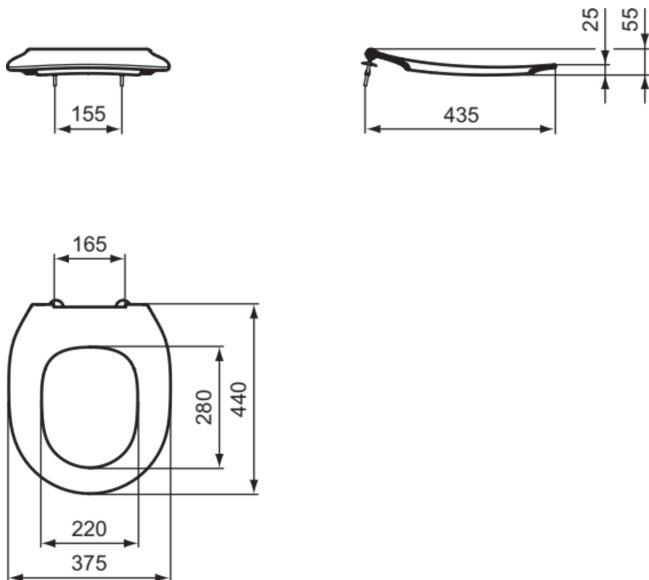

CONTOUR 21

S454536

CONTOUR 21 | Sandwich Sitz 375x440x70 mm in blau

Bild & Zeichnung

Allgemeine Informationen

Produktkategorie:	WC-Sitze
Produktart:	Sandwich Sitz
Marke:	Unbranded
Kollektion:	CONTOUR 21
Designer:	Ideal Standard
Colour:	36 - Blau
Oberflächenveredelung:	glänzend
Maximale Höhe (mm):	70
Maximale Breite (mm):	375
Ausladung (mm):	440
Befestigungsart:	Scharnierset
Nettogewicht (kg):	1.15
EAN Code:	5017830477198

Produktspezifikationen

Diebstahlschutz:	Nein
Schließmechanismus:	Normal close
Farbcode:	36
Farbbeschreibung:	blau
Stangenscharnier:	Nein
Geeignet für handelsübliche Toiletten:	Nein
Scharnieraufnahme:	Scharnier in Ring eingelassen
Material:	Kunststoff
Materialspezifikation:	Thermoplast
PVD Technologie:	Nein
Schnellwechsel Option:	Nein
RAL / LRV:	RAL (5011) LRV (6)
Schlankes Modell:	Ja
Oberflächenveredelung:	glänzend
Mit Motiv:	Nein