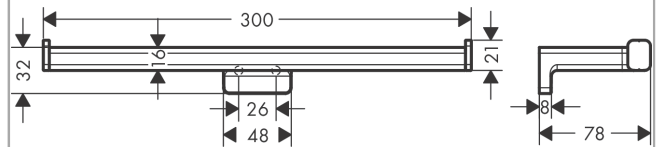

AddStoris
Toilettenpapierhalter doppelt
 Oberfläche: **Mattschwarz** Artikelnummer: **41748670**

Beschreibung

Merkmale

- Wandmontage
- Material: Metall
- mit Befestigungsmaterial
- verdeckte Befestigung
- Bohrabstand: 26 mm
- Durchmesser Bohrloch: 6 mm
- für 2 Papierrollen

Designpreise

reddot winner 2021

Produktabbildung

Maßzeichnung

AddStoris
Toilettenpapierhalter doppelt
 Oberfläche: **Mattschwarz** Artikelnummer: **41748670**

Explosionszeichnung

Baujahr: >04/21

AddStoris

Toilettenpapierhalter doppelt

Oberfläche: **Mattschwarz** Artikelnummer: **41748670**

Ersatzteilliste

Baujahr: >04/21

Pos.	Beschreibung	Artikelnummer	PG	VE
1	Halteelement	94165000	3	1
2	Befestigungsteile	40915000	4	1