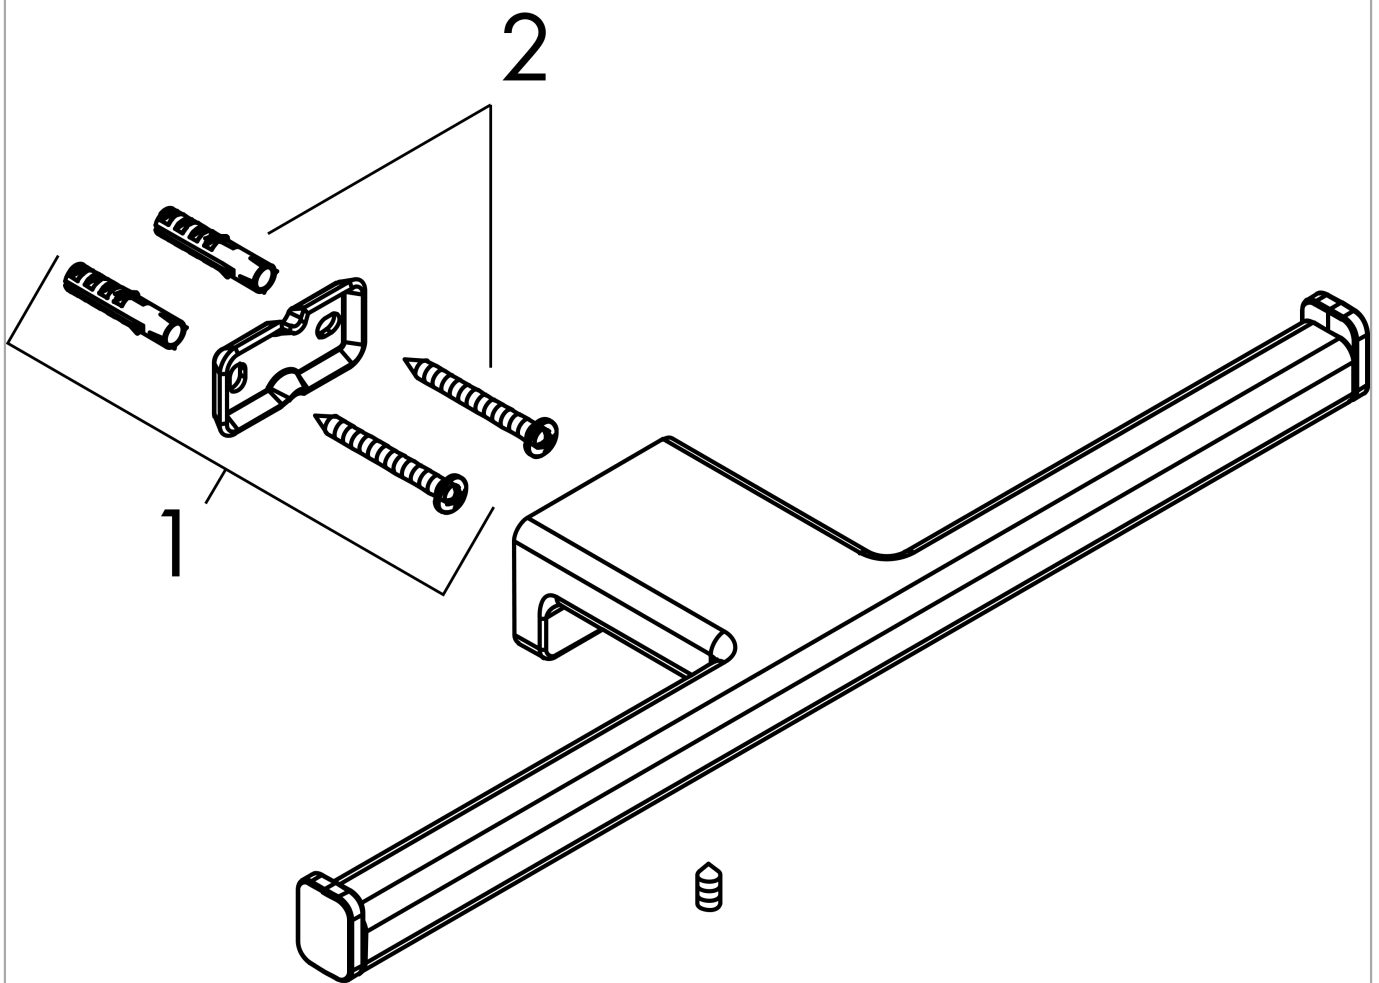

AddStoris
Toilettenpapierhalter doppelt
 Oberfläche: **Mattschwarz** Artikelnummer: **41748670**

Beschreibung

Merkmale

- Wandmontage
- Material: Metall
- mit Befestigungsmaterial
- verdeckte Befestigung
- Bohrabstand: 26 mm
- Durchmesser Bohrloch: 6 mm
- für 2 Papierrollen

Designpreise

reddot winner 2021

Produktabbildung

Maßzeichnung

AddStoris
Toilettenpapierhalter doppelt
 Oberfläche: **Mattschwarz** Artikelnummer: **41748670**

Explosionszeichnung

Baujahr: >04/21

AddStoris

Toilettenpapierhalter doppelt

Oberfläche: **Mattschwarz** Artikelnummer: **41748670**

Ersatzteilliste

Baujahr: >04/21

Pos.	Beschreibung	Artikelnummer	PG	VE
1	Halteelement	94165000	3	1
2	Befestigungsteile	40915000	4	1