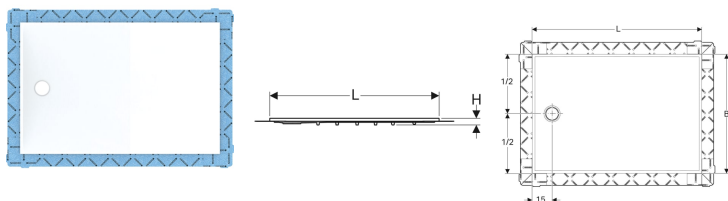

Geberit Setaplano Duschfläche rechteckig

Beispielbild

Verwendungszwecke

- Zum Einbau innerhalb von Gebäuden
- Zur Verwendung als bodenebene Duschfläche
- Für Fußbodenaufbauten bis Oberkante Fertigfußboden 6–25 cm
- Für erhöhten Einbau bis 2 cm über Fertigfußboden
- Für Verbundabdichtungen
- Für barrierefreies Bauen geeignet

Eigenschaften

- Rutschhemmklasse C nach EN 16165 (barfüssiges Begehen)

Lieferumfang

- Schutzfolie

Zusätzlich zu bestellen

- Installationsrahmen für Geberit Duschflächen aus Mineralwerkstoff
- Duschwannenablauf für Geberit Duschflächen aus Mineralwerkstoff

- Erhöhte Schallschutzanforderungen mit Geberit Installationsrahmen erfüllt
- Dichtvlies vormontiert
- Dichtvlies umlaufend 10 cm, zur Anbindung von Abdichtsystemen
- Reinigung einfach
- Mit bis zu 300 kg belastbar
- Erfüllt Anforderungen nach EN 14527, Klasse 1

Technische Daten

Werkstoff

| Varicor

Art.-Nr.	Farbe / Oberfläche	L	B	H	VE1
154.275.11.1	weiß-alpin / matt	140 cm	90 cm	4.5 cm	1 St.

Zubehör

- Geberit Installationsrahmen für Setaplano Duschfläche bis 100 cm, für vier Füße
- Geberit Installationsrahmen für Setaplano Duschfläche über 100 cm, für sechs Füße
- Geberit Duschwannenablauf mit vier Füßen, für Setaplano Duschfläche, Sperrwasserhöhe 30 mm
- Geberit Duschwannenablauf mit vier kurzen Füßen, für Setaplano Duschfläche, Siphonierhöhe 50 mm
- Geberit Duschwannenablauf mit vier Füßen, für Setaplano Duschfläche, Sperrwasserhöhe 50 mm
- Geberit Ablaufanschluss mit vier Füßen, für Setaplano Duschfläche, stockwerksdurchdringende Installation
- Geberit Duschwannenablauf mit sechs Füßen, für Setaplano Duschfläche, Sperrwasserhöhe 30 mm
- Geberit Duschwannenablauf mit sechs Füßen, für Setaplano Duschfläche, Sperrwasserhöhe 50 mm
- Geberit Duschwannenablauf mit sechs kurzen Füßen, für Setaplano Duschfläche, Siphonierhöhe 50 mm
- Geberit Ablaufanschluss mit sechs Füßen, für Setaplano Duschfläche, stockwerksdurchdringende Installation