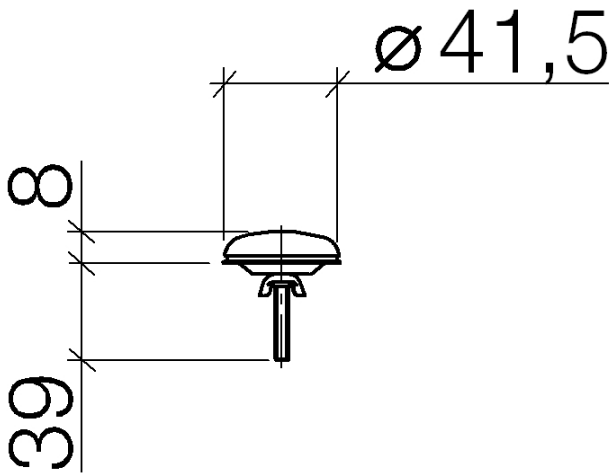

12 715 970

Passt zu: MEM, LULU, CL.1, IMO, TARA,
LISSÉ, MADISON, VAIA, META, CYO

	Schwarz matt	12 715 970-33
	Chrom	12 715 970-00
	chrom gebürstet	12 715 970-04
	Platin gebürstet	12 715 970-06
	Platin	12 715 970-08
	Messing (23kt Gold)	12 715 970-09
	Dark Chrome	12 715 970-19
	Light Gold	12 715 970-26
	Light Gold gebürstet	12 715 970-27
	Messing gebürstet (23kt Gold)	12 715 970-28
	Bronze gebürstet	12 715 970-42
	Champagne gebürstet (22kt Gold)	12 715 970-46
	Champagne (22kt Gold)	12 715 970-47
	Chrom gebürstet	12 715 970-93
	Dark Platinum gebürstet	12 715 970-99

Hahnlochabdeckung - Schwarz matt

MEM

12 715 970

12 715 970

12 715 970

Ersatzteile für die
anderen
Oberflächenvarianten
finden Sie hier:
Chrom

Ersatzteilstückliste