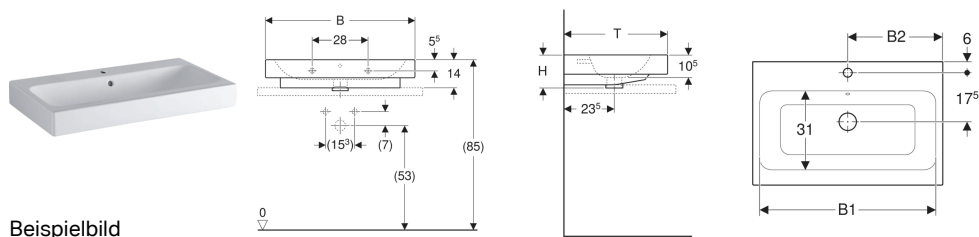

## Geberit iCon Aufsatzwaschtisch

Beispielbild

### Verwendungszwecke

- Zur Montage auf Arbeitsplatten

### Eigenschaften

- Wandanschluss

- Unter- und Rückseite geschliffen

### Technische Daten

Werkstoff

Sanitärkeramik

Art.-Nr.	Farbe / Oberfläche	Hahnloch	Überlauf	B	B1	B2	H	T	VE1
124560000	weiß	mittig	sichtbar	60 cm	54.5 cm	30 cm	15.5 cm	48.5 cm	1 St.