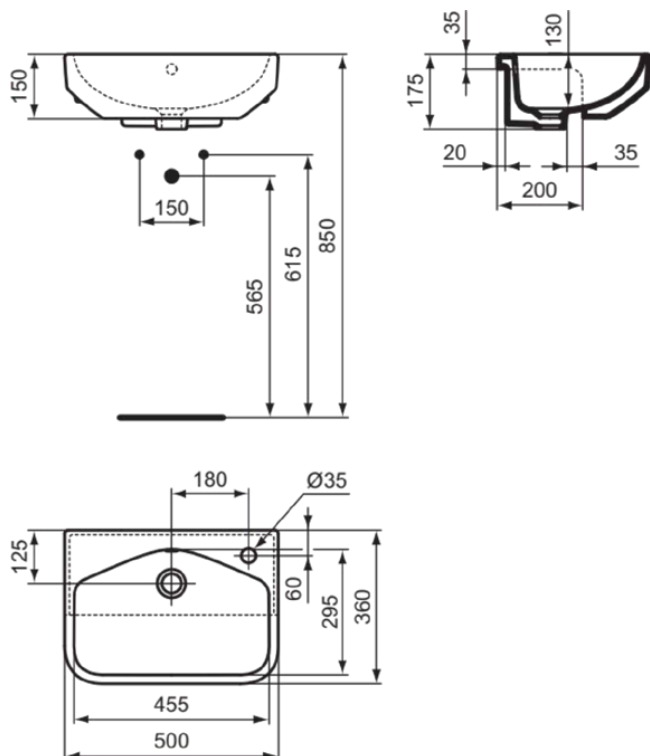

I.LIFE S

T458801

I.LIFE S | Halbeinbauwaschtisch 500x360x175 mm in weiß glänzend, 1 Hahnloch, mit Überlauf | Platzsparender Waschtisch

Bild & Zeichnung

Allgemeine Informationen

Produktkategorie:	Waschtische
Produktart:	Halbeinbauwaschtisch
Marke:	Ideal Standard
Kollektion:	I.LIFE S
Designer:	Palomba Serafini Associati
Colour:	01 - Weiß Glänzend
Oberflächenveredelung:	glänzend
Maximale Höhe (mm):	175
Maximale Breite (mm):	500
Ausladung (mm):	360
Nettogewicht (kg):	10.64
EAN Code:	8014140491644

Features

Platzsparender Waschtisch

Downloads

- [Installation Guide](#)

Produktstandards & Zertifikate

Normen:	EN 14688
Declaration of Performance classification (DoP):	CL25

Produktspezifikationen

Farbcode:	01
Farbbeschreibung:	weiß glänzend
Eckmodell:	Nein
Geschliffene Unterseite:	Nein
Barrierefreies Produkt:	Nein
Mit Kettenöse:	Nein
Material:	Keramik
Materialspezifikation:	Feinfeuerton
Anzahl von Hahnlöchern je Waschbecken:	1
Anzahl von Waschbecken:	1
Sichtbarer Überlauf:	Ja
PVD Technologie:	Nein
Ablagefläche:	Ohne
Oberflächenveredelung:	glänzend
Position des Hahnlochs:	rechts
Form des Überlaufs:	Rund
Mit Rückwand:	Nein

I.LIFE S

T458801

I.LIFE S | Halbeinbauwaschtisch 500x360x175 mm in weiß glänzend, 1 Hahnloch, mit Überlauf
| Platzsparender Waschtisch

Produktspezifikationen

Mit Verschlussstopen:	Nein
Mit Überlauf:	Ja
Mit Siphon:	Nein
Montageart:	Aufgesetzt