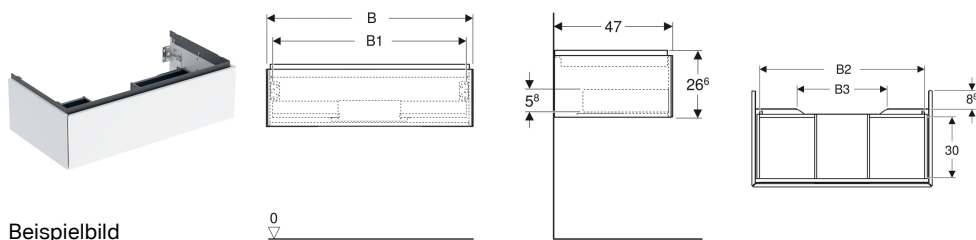

Geberit ONE Unterschrank für Waschtisch, mit einer Schublade

Eigenschaften

- FSC™ C134279 zertifiziert
- Wandhängend
- Komplettnutzbarer Stauraum in oberer Schublade
- Mit einer Schublade
- Push-to-open-Mechanismus zum Öffnen
- Schublade mit Selbsteinzug

- Feuchtigkeitsbeständig
- Vormontiert geliefert

Technische Daten

Werkstoff	Hochverdichtete Dreischicht-Holzspanplatte
Maximale Schubladenbelastung	30 kg

Lieferumfang

- Unterschrank für Waschtisch
- Befestigungsmaterial

Art.-Nr.	Farbe / Oberfläche	B	B1	B2	B3	Breite Waschtisch	H	T	VE1
505.073.00.7	* greige / lackiert matt	88.8 cm	83.4 cm	81.3 cm	44.8 cm	90 cm	26.6 cm	47 cm	1 St.

* Auftragsbezogene Produktion

Zubehör

- Geberit Set Schubladeneinsätze für obere Schublade
- Geberit Lichteiste für Schublade, links und rechts, Länge 35 cm
- Geberit Steckdosenelement
- Geberit Steckdosenelement mit ComfortLight-Modul