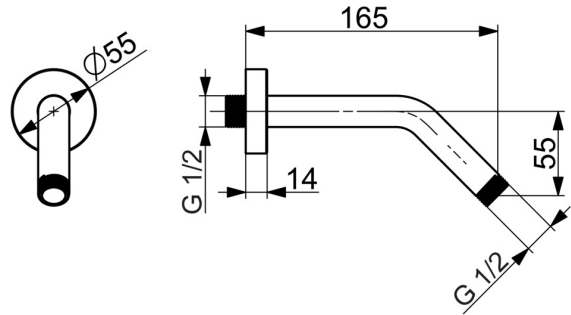

EAN: 4015474269347
static.hansa.com/51990200

- Dusche
- Zubehör
- Wandmontage
- Chrom
- Rosette rund

Technische Daten

Technische Eigenschaften

Anschlussgröße	G1/2 x G1/2
Durchmesser	21 mm
Ausladung	165 mm
Werkstoff	Messing