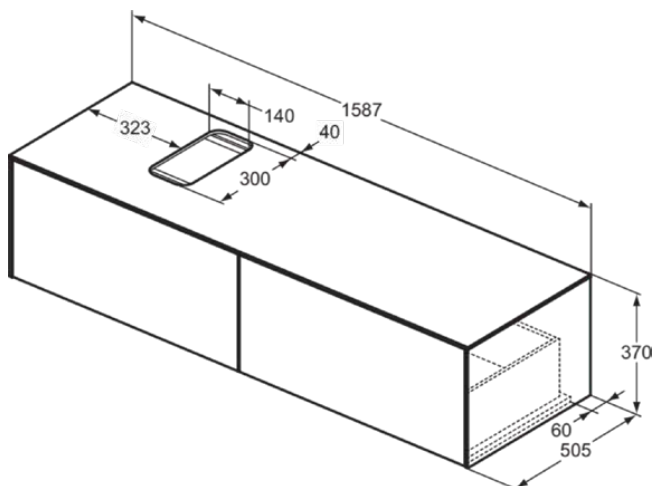

CONCA

T3983Y3

CONCA | Waschtisch-Unterschrank 1587x505x370 mm in sunset matt lackiert, 4 Schubladen | Vollauszug, Push-to-open, SoftClosing, Vormontiert, Nachhaltig gewonnenes Holz, Echtholz furnier

Bild & Zeichnung

Allgemeine Informationen

| | |
|------------------------|----------------------------|
| Produktkategorie: | Möbel |
| Produktart: | Waschtisch-Unterschrank |
| Marke: | Ideal Standard |
| Kollektion: | CONCA |
| Designer: | Palomba Serafini Associati |
| Colour: | Y3 - Sunset Matt Lackiert |
| Oberflächenveredelung: | Matt |
| Höhe (mm): | 370 |
| Breite (mm): | 1587 |
| Ausladung (mm): | 505 |
| Befestigungsart: | Befestigungsset |
| Nettogewicht (kg): | 59,00 |
| EAN Code: | 8014140462156 |