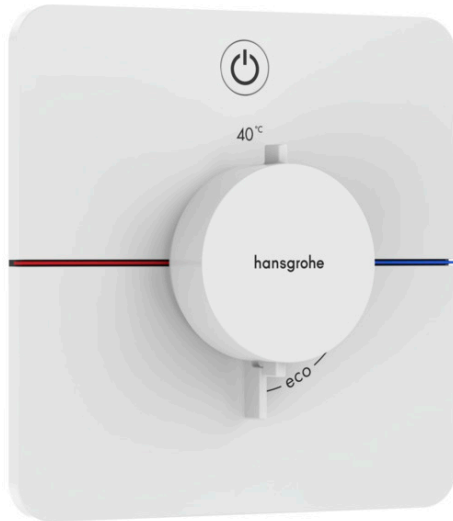

ShowerSelect Comfort Q
Thermostat Unterputz für 1 Verbraucher
 Oberfläche: **Mattweiß** Artikelnummer: **15581700**

Beschreibung

Merkmale

- 1 Verbraucher
- komfortables Ein-/Ausschalten eines Verbrauchers durch großflächige Select-Taste
- Mengensteuerung mit Stop Funktion
- Thermostatkartusche zur Regelung der Temperatur, Start/ Stop Ventil zur Bedienung der Verbraucher
- maximale Durchflussmenge bei 3 bar: 20,3 l/min
- min. Betriebsdruck: 1 bar
- max. Betriebsdruck: 10 bar
- flache Rosette für mehr Platz in der Dusche
- Rosette nachträglich um +/- 3° ausrichtbar
- einfache Installation durch vormontierten Funktionsblock
- Griffe immer auf der gleichen Höhe unabhängig der Einbautiefe des Grundkörpers
- Sicherheitssperre bei 40 °C
- Temperaturbegrenzung einstellbar
- Der Thermostat bietet die Möglichkeit der thermischen Desinfektion
- Material Taste: Metall
- Material Griffe: Metall
- Anschlussart: Grundkörper iBox universal 2 (# 01500180)
- Thermostat wird geliefert mit Taste An/Aus
- Geräuschgruppe: I
- Durchflussklasse: B
- DVGW NW-6509BQ0587
- P-IX 38567/IB

Technologie

Designpreise

Zertifikate / Nachhaltigkeit

ShowerSelect Comfort Q
Thermostat Unterputz für 1 Verbraucher
 Oberfläche: **Mattweiß** Artikelnummer: **15581700**

Produktabbildung

Maßzeichnung

Durchflussdiagramm