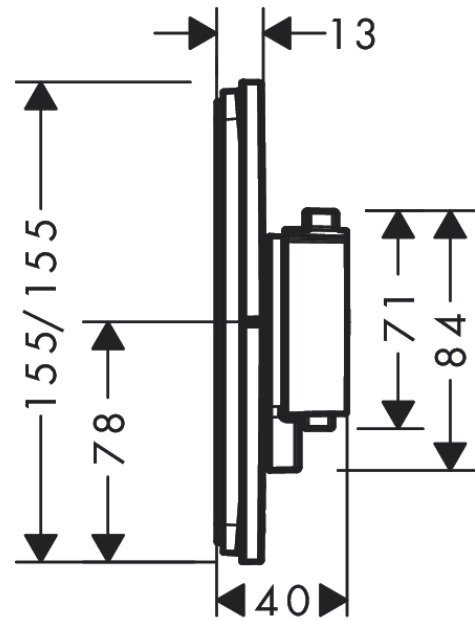

ShowerSelect Comfort Q
Thermostat Unterputz für 1 Verbraucher
 Oberfläche: **Mattweiß** Artikelnummer: **15581700**

Beschreibung

Merkmale

- 1 Verbraucher
- komfortables Ein-/Ausschalten eines Verbrauchers durch großflächige Select-Taste
- Mengensteuerung mit Stop Funktion
- Thermostatkartusche zur Regelung der Temperatur, Start/ Stop Ventil zur Bedienung der Verbraucher
- maximale Durchflussmenge bei 3 bar: 20,3 l/min
- min. Betriebsdruck: 1 bar
- max. Betriebsdruck: 10 bar
- flache Rosette für mehr Platz in der Dusche
- Rosette nachträglich um +/- 3° ausrichtbar
- einfache Installation durch vormontierten Funktionsblock
- Griffe immer auf der gleichen Höhe unabhängig der Einbautiefe des Grundkörpers
- Sicherheitssperre bei 40 °C
- Temperaturbegrenzung einstellbar
- Der Thermostat bietet die Möglichkeit der thermischen Desinfektion
- Material Taste: Metall
- Material Griffe: Metall
- Anschlussart: Grundkörper iBox universal 2 (# 01500180)
- Thermostat wird geliefert mit Taste An/Aus
- Geräuschgruppe: I
- Durchflussklasse: B
- DVGW NW-6509BQ0587
- P-IX 38567/IB

Technologie

Designpreise

Zertifikate / Nachhaltigkeit

ShowerSelect Comfort Q
Thermostat Unterputz für 1 Verbraucher
 Oberfläche: **Mattweiß** Artikelnummer: **15581700**

Produktabbildung

Maßzeichnung

Durchflussdiagramm