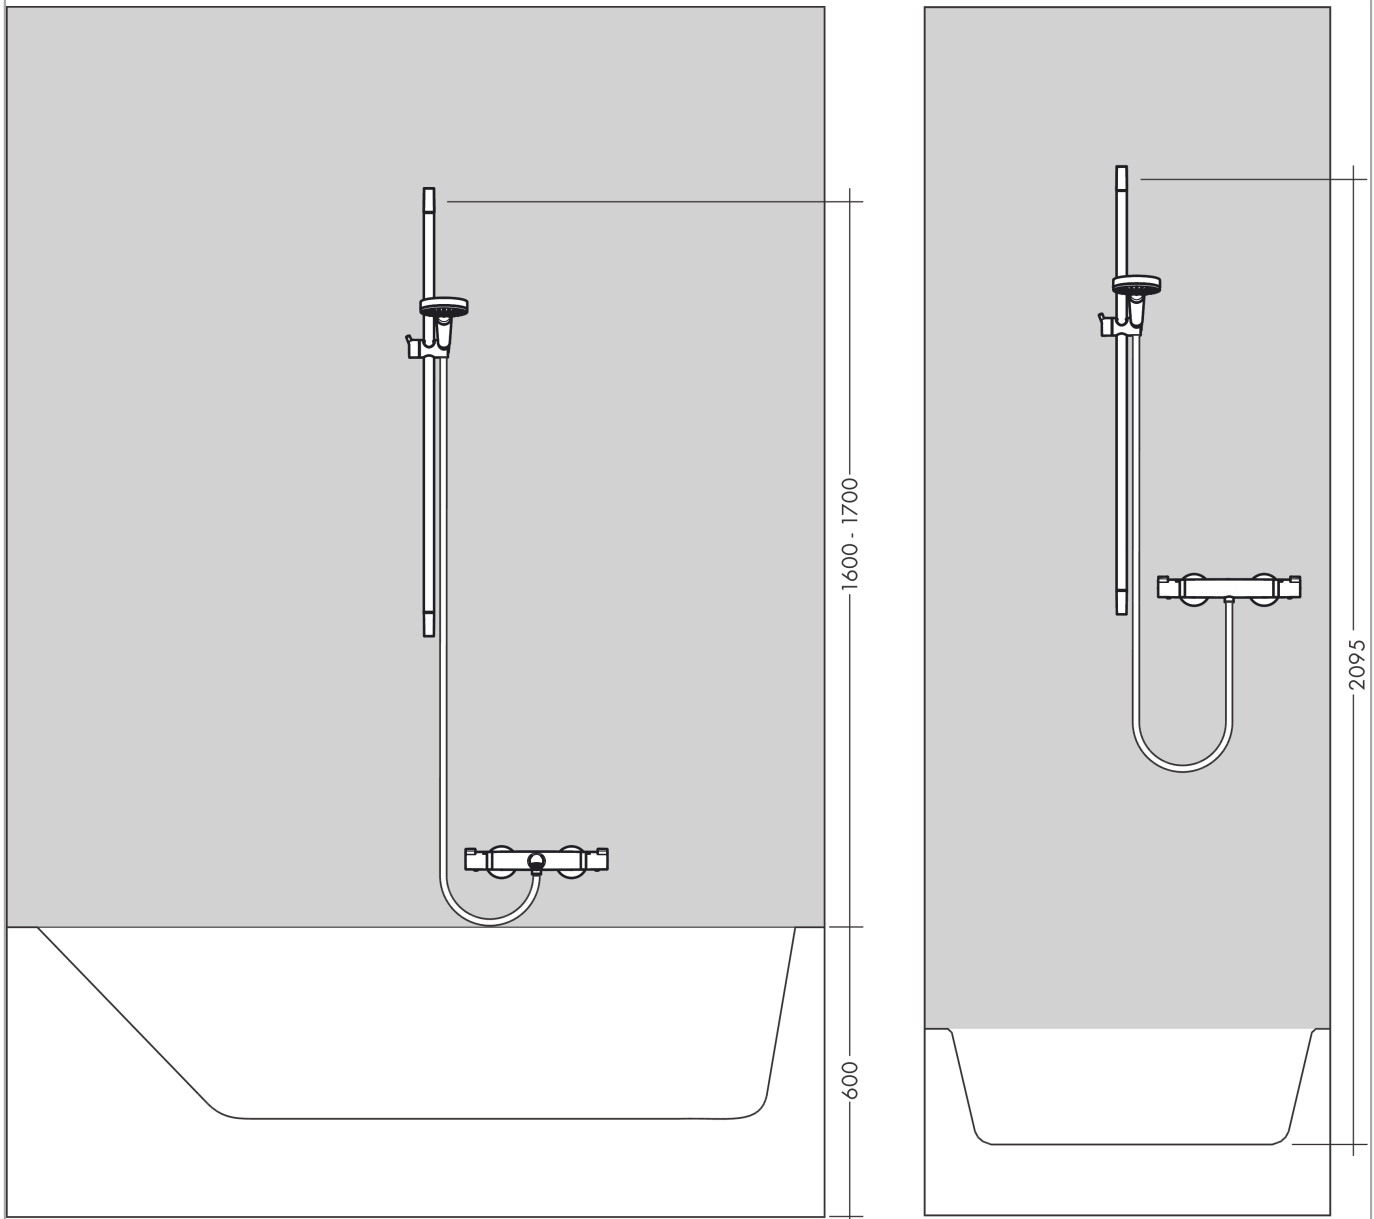

Crometta 85

Brauseset Multi mit Brausestange 65 cm

Oberfläche: **Chrom** Artikelnummer: **27767000**

Beschreibung

Merkmale

- besteht aus: Handbrause, Brausestange, Brauseschlauch, Handbrausehalterung
- Brausekopfgröße: 85 mm
- Strahlart: Normalstrahl, Massagestrahl, MonoRain
- Strahlartenumstellung durch drehbare Strahlscheibe
- Neigungswinkel um 90° verstellbar, Handbrausehalterung schwenkt nach links und rechts sowie oben und unten
- maximale Durchflussmenge bei 3 bar: 16 l/min
- Mindestfließdruck: 1 bar
- Wandbefestigung: Schraubbefestigung
- Wandstützen aus Kunststoff
- Profil Brausestange: rund
- Brausestangendurchmesser: 22 mm
- Bohrabstand 625 mm
- ohne Drehwirbel

Technologie

Produktabbildung

Maßzeichnung

Crometta 85
Brauseset Multi mit Brausestange 65 cm
 Oberfläche: **Chrom** Artikelnummer: **27767000**

Durchflussdiagramm

Die Verbrauchswerte wurden praxisnah mit den dazugehörigen Armaturen (Thermostat/Mischer/ Unterputzventil) gemessen.

Crometta 85
Brauseset Multi mit Brausestange 65 cm
 Oberfläche: **Chrom** Artikelnummer: **27767000**

Einbaubeispiel

Crometta 85
Brauseset Multi mit Brausestange 65 cm
 Oberfläche: **Chrom** Artikelnummer: **27767000**

Explosionszeichnung

Baujahr: >06/08

Crometta 85**Brauseset Multi mit Brausestange 65 cm**Oberfläche: **Chrom** Artikelnummer: **27767000****Ersatzteilliste**

Baujahr: >06/08

Pos.	Beschreibung	Artikelnummer	PG	VE
1	Abdeckung	95217000	4	1
2	Fliesenausgleichsscheibe 7 mm	97450000	98	1
3	Befestigungsteile	96179000	4	1
4	Wandstütze	95218000	3	1
5	Brauseschlauch Metaflex'C 1,60 m	28266000	98	1
6	Schieber kompl.	95160000	11	1
7	Schelle zu Casetta, Ø 22 mm	96189000	2	1
8	Ablage Casetta	28678000	98	1
9	Filtereinsatz	97708000	2	1
10	Handbrause	28563000	98	1