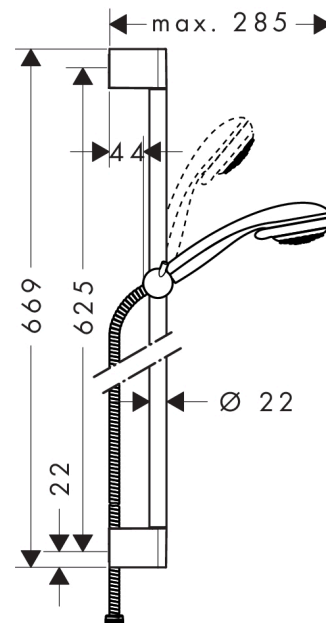

Crometta 85

Brauseset Multi mit Brausestange 65 cm

Oberfläche: **Chrom** Artikelnummer: **27767000**

Beschreibung

Merkmale

- besteht aus: Handbrause, Brausestange, Brauseschlauch, Handbrausehalterung
- Brausekopfgröße: 85 mm
- Strahlart: Normalstrahl, Massagestrahl, MonoRain
- Strahlartenumstellung durch drehbare Strahlscheibe
- Neigungswinkel um 90° verstellbar, Handbrausehalterung schwenkt nach links und rechts sowie oben und unten
- maximale Durchflussmenge bei 3 bar: 16 l/min
- Mindestfließdruck: 1 bar
- Wandbefestigung: Schraubbefestigung
- Wandstützen aus Kunststoff
- Profil Brausestange: rund
- Brausestangendurchmesser: 22 mm
- Bohrabstand 625 mm
- ohne Drehwirbel

Technologie

Produktabbildung

Maßzeichnung

Crometta 85
Brauseset Multi mit Brausestange 65 cm
 Oberfläche: **Chrom** Artikelnummer: **27767000**

Durchflussdiagramm

Die Verbrauchswerte wurden praxisnah mit den dazugehörigen Armaturen (Thermostat/Mischer/ Unterputzventil) gemessen.

Crometta 85
Brauseset Multi mit Brausestange 65 cm
 Oberfläche: **Chrom** Artikelnummer: **27767000**

Einbaubeispiel

Crometta 85
Brauseset Multi mit Brausestange 65 cm
 Oberfläche: **Chrom** Artikelnummer: **27767000**

Explosionszeichnung

Baujahr: >06/08

Crometta 85**Brauseset Multi mit Brausestange 65 cm**Oberfläche: **Chrom** Artikelnummer: **27767000****Ersatzteilliste**

Baujahr: >06/08

Pos.	Beschreibung	Artikelnummer	PG	VE
1	Abdeckung	95217000	4	1
2	Fliesenausgleichsscheibe 7 mm	97450000	98	1
3	Befestigungsteile	96179000	4	1
4	Wandstütze	95218000	3	1
5	Brauseschlauch Metaflex'C 1,60 m	28266000	98	1
6	Schieber kompl.	95160000	11	1
7	Schelle zu Casetta, Ø 22 mm	96189000	2	1
8	Ablage Casetta	28678000	98	1
9	Filtereinsatz	97708000	2	1
10	Handbrause	28563000	98	1