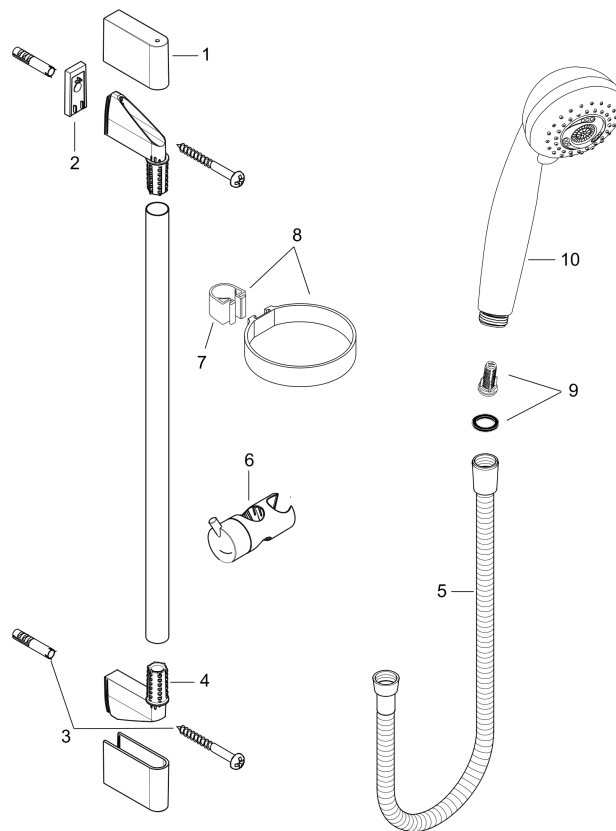

Crometta 85

Brauseset Multi mit Brausestange 65 cm

Oberfläche: **Chrom** Artikelnummer: **27767000**

Beschreibung

Merkmale

- besteht aus: Handbrause, Brausestange, Brauseschlauch, Handbrausehalterung
- Brausekopfgröße: 85 mm
- Strahlart: Normalstrahl, Massagestrahl, MonoRain
- Strahlartenumstellung durch drehbare Strahlscheibe
- Neigungswinkel um 90° verstellbar, Handbrausehalterung schwenkt nach links und rechts sowie oben und unten
- maximale Durchflussmenge bei 3 bar: 16 l/min
- Mindestfließdruck: 1 bar
- Wandbefestigung: Schraubbefestigung
- Wandstützen aus Kunststoff
- Profil Brausestange: rund
- Brausestangendurchmesser: 22 mm
- Bohrabstand 625 mm
- ohne Drehwirbel

Technologie

Produktabbildung

Maßzeichnung

Crometta 85
Brauseset Multi mit Brausestange 65 cm
 Oberfläche: **Chrom** Artikelnummer: **27767000**

Durchflussdiagramm

Die Verbrauchswerte wurden praxisnah mit den dazugehörigen Armaturen (Thermostat/Mischer/ Unterputzventil) gemessen.

Crometta 85
Brauseset Multi mit Brausestange 65 cm
 Oberfläche: **Chrom** Artikelnummer: **27767000**

Einbaubeispiel

Crometta 85
Brauseset Multi mit Brausestange 65 cm
 Oberfläche: **Chrom** Artikelnummer: **27767000**

Explosionszeichnung

Baujahr: >06/08

Crometta 85**Brauseset Multi mit Brausestange 65 cm**Oberfläche: **Chrom** Artikelnummer: **27767000****Ersatzteilliste**

Baujahr: >06/08

Pos.	Beschreibung	Artikelnummer	PG	VE
1	Abdeckung	95217000	4	1
2	Fliesenausgleichsscheibe 7 mm	97450000	98	1
3	Befestigungsteile	96179000	4	1
4	Wandstütze	95218000	3	1
5	Brauseschlauch Metaflex'C 1,60 m	28266000	98	1
6	Schieber kompl.	95160000	11	1
7	Schelle zu Casetta, Ø 22 mm	96189000	2	1
8	Ablage Casetta	28678000	98	1
9	Filtereinsatz	97708000	2	1
10	Handbrause	28563000	98	1