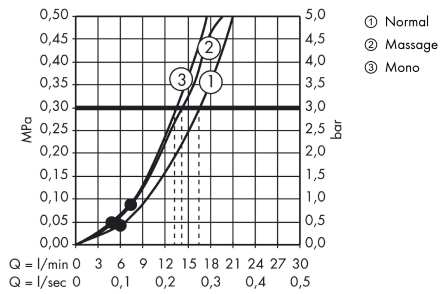

Crometta 85

Brauseset Multi mit Brausestange 65 cm

Oberfläche: **Chrom** Artikelnummer: **27767000**

Beschreibung

Merkmale

- besteht aus: Handbrause, Brausestange, Brauseschlauch, Handbrausehalterung
- Brausekopfgröße: 85 mm
- Strahlart: Normalstrahl, Massagestrahl, MonoRain
- Strahlartenumstellung durch drehbare Strahlscheibe
- Neigungswinkel um 90° verstellbar, Handbrausehalterung schwenkt nach links und rechts sowie oben und unten
- maximale Durchflussmenge bei 3 bar: 16 l/min
- Mindestfließdruck: 1 bar
- Wandbefestigung: Schraubbefestigung
- Wandstützen aus Kunststoff
- Profil Brausestange: rund
- Brausestangendurchmesser: 22 mm
- Bohrabstand 625 mm
- ohne Drehwirbel

Technologie

Produktabbildung

Maßzeichnung

Crometta 85
Brauseset Multi mit Brausestange 65 cm
 Oberfläche: **Chrom** Artikelnummer: **27767000**

Durchflussdiagramm

Die Verbrauchswerte wurden praxisnah mit den dazugehörigen Armaturen (Thermostat/Mischer/ Unterputzventil) gemessen.

Crometta 85
Brauseset Multi mit Brausestange 65 cm
 Oberfläche: **Chrom** Artikelnummer: **27767000**

Einbaubeispiel

Crometta 85
Brauseset Multi mit Brausestange 65 cm
 Oberfläche: **Chrom** Artikelnummer: **27767000**