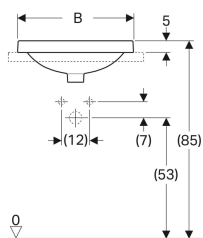

Geberit VariForm Einbauwaschtisch oval

Beispielbild

- Einfache Montage dank mitgelieferter Ausschnittschablone

Verwendungszwecke

- Zur Montage in Waschtischplatten von oben

Eigenschaften

- Oval

Lieferumfang

- Schablone

Technische Daten

Werkstoff

Sanitärkeramik

Art.-Nr.	Farbe / Oberfläche	Hahnloch	Überlauf	B	B1	H	T	VE1
500.719.01.2 *	weiß / Unterseite: glasiert	ohne	ohne	55 cm	53 cm	17.8 cm	40 cm	1 St.

* Auftragsbezogene Produktion