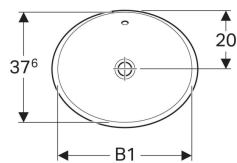

Geberit VariForm Einbauwaschtisch oval

Beispielbild

- Einfache Montage dank mitgelieferter Ausschnittschablone

Verwendungszwecke

- Zur Montage in Waschtischplatten von oben

Eigenschaften

- Oval

Lieferumfang

- Schablone

Technische Daten

Werkstoff

Sanitärkeramik

Art.-Nr.	Farbe / Oberfläche	Hahnloch	Überlauf	B	B1	H	T	VE1
500.719.01.2 *	weiß / Unterseite: glasiert	ohne	ohne	55 cm	53 cm	17.8 cm	40 cm	1 St.

* Auftragsbezogene Produktion