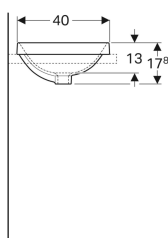

Geberit VariForm Einbauwaschtisch oval

Beispielbild

- Einfache Montage dank mitgelieferter Ausschnittschablone

Verwendungszwecke

- Zur Montage in Waschtischplatten von oben

Eigenschaften

- Oval

Lieferumfang

- Schablone

Technische Daten

Werkstoff

Sanitärkeramik

Art.-Nr.	Farbe / Oberfläche	Hahnloch	Überlauf	B	B1	H	T	VE1
500.719.01.2 *	weiß / Unterseite: glasiert	ohne	ohne	55 cm	53 cm	17.8 cm	40 cm	1 St.

* Auftragsbezogene Produktion