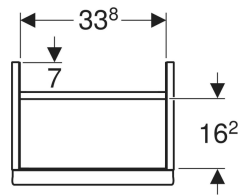

Geberit iCon Unterschrank für Handwaschbecken, mit einer Tür

Beispielbild

Eigenschaften

- FSC™ C134279 zertifiziert
- Wandhängend
- Mit einer Tür
- Tür mit Dämpfungsmechanismus
- Für Serviceraum unterteilbar

- Griff zum Öffnen
- Griff austauschbar
- Feuchtigkeitsbeständig
- Vormontiert geliefert

Technische Daten

Werkstoff | Hochverdichtete Dreischicht-Holzspanplatte

Lieferumfang

- Unterschrank für Handwaschbecken
- Befestigungsmaterial

Art.-Nr.	Farbe / Oberfläche	B	Breite Waschtisch	H	T	Tür	VE1
502.301.01.2	Korpus und Front: weiß / lackiert hochglänzend Griff: hoch-glanzverchromt	37 cm	38 cm	41.5 cm	27.9 cm	Anschlag links	1 St.

Zubehör