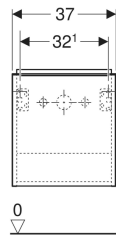

Geberit iCon Unterschrank für Handwaschbecken, mit einer Tür

Beispielbild

Eigenschaften

- FSC™ C134279 zertifiziert
- Wandhängend
- Mit einer Tür
- Tür mit Dämpfungsmechanismus
- Für Serviceraum unterteilbar

- Griff zum Öffnen
- Griff austauschbar
- Feuchtigkeitsbeständig
- Vormontiert geliefert

Technische Daten

Werkstoff | Hochverdichtete Dreischicht-Holzspanplatte

Lieferumfang

- Unterschrank für Handwaschbecken
- Befestigungsmaterial

Art.-Nr.	Farbe / Oberfläche	B	Breite Waschtisch	H	T	Tür	VE1
502.301.01.2	Korpus und Front: weiß / lackiert hochglänzend Griff: hoch-glanzverchromt	37 cm	38 cm	41.5 cm	27.9 cm	Anschlag links	1 St.

Zubehör