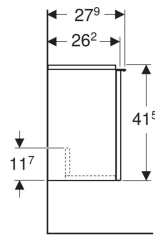

Geberit iCon Unterschrank für Handwaschbecken, mit einer Tür

Beispielbild

Eigenschaften

- FSC™ C134279 zertifiziert
- Wandhängend
- Mit einer Tür
- Tür mit Dämpfungsmechanismus
- Für Serviceraum unterteilbar

- Griff zum Öffnen
- Griff austauschbar
- Feuchtigkeitsbeständig
- Vormontiert geliefert

Technische Daten

Werkstoff | Hochverdichtete Dreischicht-Holzspanplatte

Lieferumfang

- Unterschrank für Handwaschbecken
- Befestigungsmaterial

Art.-Nr.	Farbe / Oberfläche	B	Breite Waschtisch	H	T	Tür	VE1
502.301.01.2	Korpus und Front: weiß / lackiert hochglänzend Griff: hoch-glanzverchromt	37 cm	38 cm	41.5 cm	27.9 cm	Anschlag links	1 St.

Zubehör