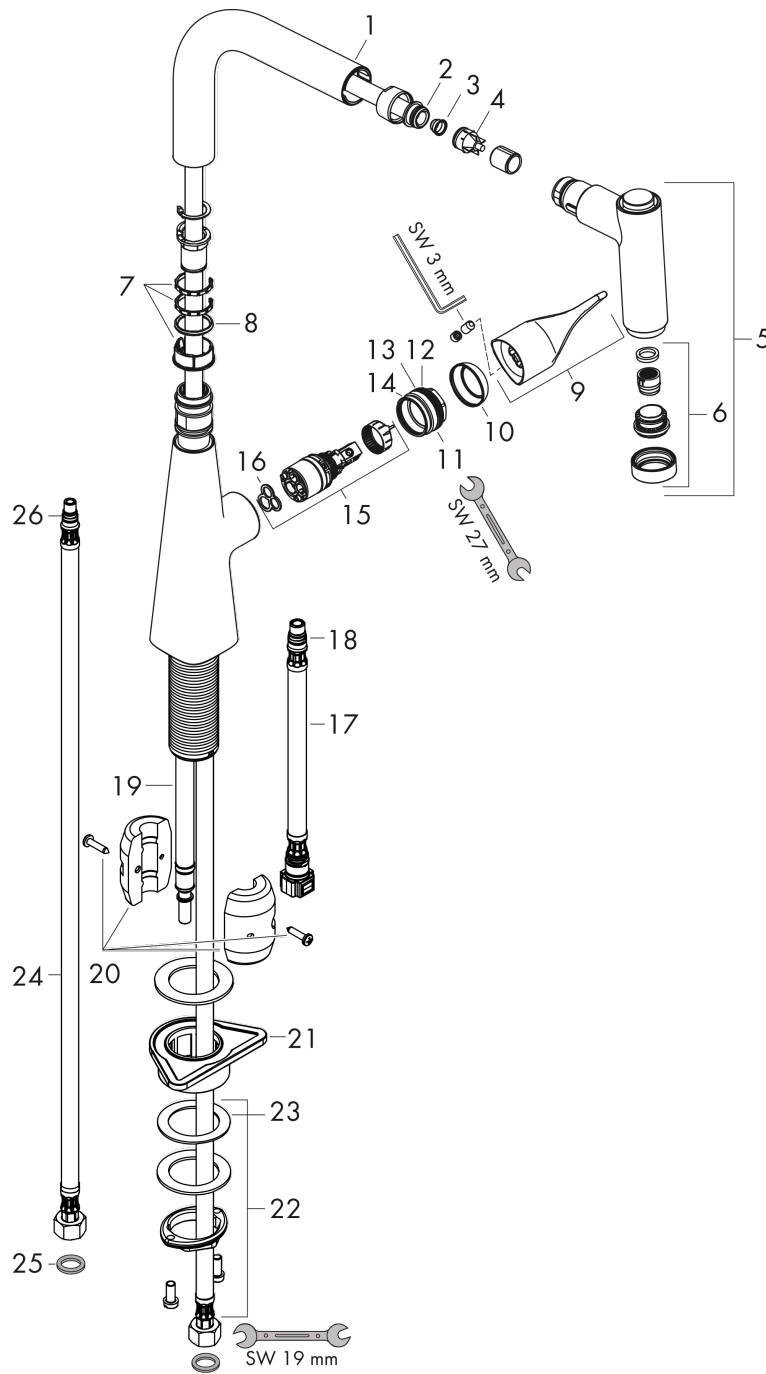

### Maßzeichnung

**Metris M71**

**Einhebel-Küchenmischer 220, Ausziehbrause, 2jet**

Oberfläche: **Edelstahl Finish** Artikelnummer: **14834800**

**Durchflussdiagramm**

**Metris M71**

**Einhebel-Küchenmischer 220, Ausziehbrause, 2jet**

Oberfläche: **Edelstahl Finish** Artikelnummer: **14834800**

**Explosionszeichnung**

Baujahr: >05/19

## Metris M71

Einhebel-Küchenmischer 220, Ausziehbrause, 2jet

Oberfläche: **Edelstahl Finish** Artikelnummer: **14834800**

### Ersatzteilliste

Baujahr: >05/19

Pos.	Beschreibung	Artikelnummer	PG	VE
1	Auslauf kpl.	93173800	16	1
2	O-Ring 11x2	98127000	1	1
3	Sieb	97735000	1	1
4	Rückflußverhinderer	96737000	8	1
5	Ausziehbrause	93172800	18	1
6	Strahlformer	92183800	11	1
7	Gleitring-Set	98365000	3	1
8	O-Ring 21x2,5	98211000	1	1
9	Griff	93170800	13	1
10	Kappe	98863800	11	1
11	Mutter	98864000	9	1
12	O-Ring 23x2	98398000	1	1
13	O-Ring 27x1,5	92527000	4	1
14	O-Ring 25x1,5	98146000	1	1
15	Kartusche kpl.	97685000	11	1
16	Dichtung	98865000	8	1
17	Anschlussschlauch 600 mm M10x1	95561000	7	1
18	O-Ring 8x1,75	97827000	1	1
19	Schlauch 1,25 m	95506000	12	1
20	Gewicht	98551000	6	1
21	Befestigungsteil	97523000	2	1
22	Schaftbefestigung kpl. (Ø 34)	95049000	5	1
23	Gleitring	97548000	1	1
24	Anschlussschlauch 900 mm M8x0,75 G3/8	96316000	9	1
25	O-Ring 7x1,5	98422000	1	1
26	Dichtungsset	95581000	2	1