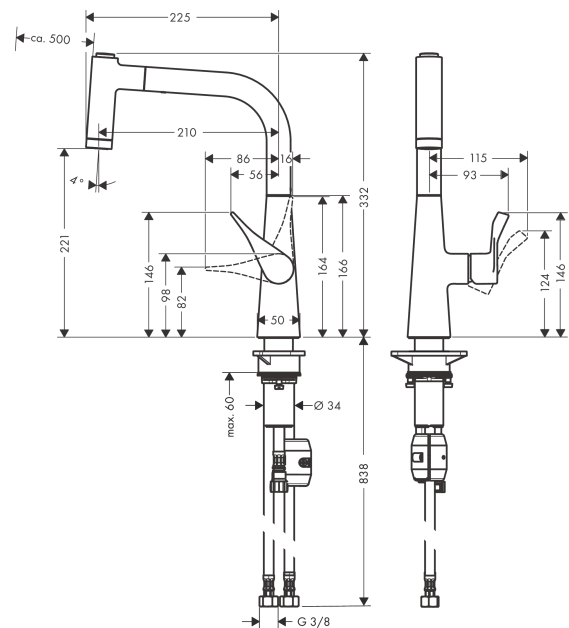

#### Merkmale

- ComfortZone 220
- Schwenkbereich einstellbar in 2 Stufen auf 110° oder 150°
- Laminarstrahl, Brausestrahl
- Brausestrahl arretierbar, Strahlrückstellung automatisch durch Schließen der Armatur
- MagFit magnetische Brausehalterung
- Quick-Connect Schlauch
- maximale Durchflussmenge bei 3 bar: 9 l/min
- Keramikmischsystem
- Temperaturbegrenzung einstellbar
- Rückflussverhinderer integriert
- für Durchlauferhitzer geeignet
- Auszugslänge bis zu 50 cm
- P-IX 29615/IOO

### Maßzeichnung

**Metris M71**

**Einhebel-Küchenmischer 220, Ausziehbrause, 2jet**

Oberfläche: **Edelstahl Finish** Artikelnummer: **14834800**

**Durchflussdiagramm**

**Metris M71**

**Einhebel-Küchenmischer 220, Ausziehbrause, 2jet**

Oberfläche: **Edelstahl Finish** Artikelnummer: **14834800**

**Explosionszeichnung**

Baujahr: >05/19