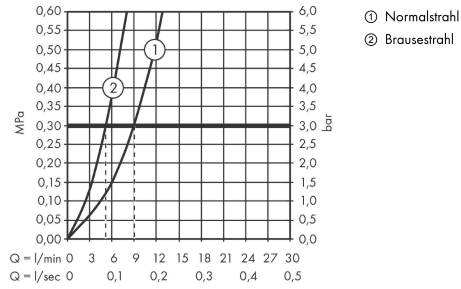

### Produktabbildung

### Maßzeichnung

**Metris M71**

**Einhebel-Küchenmischer 220, Ausziehbrause, 2jet**

Oberfläche: **Edelstahl Finish** Artikelnummer: **14834800**

**Durchflussdiagramm**

**Metris M71**

**Einhebel-Küchenmischer 220, Ausziehbrause, 2jet**