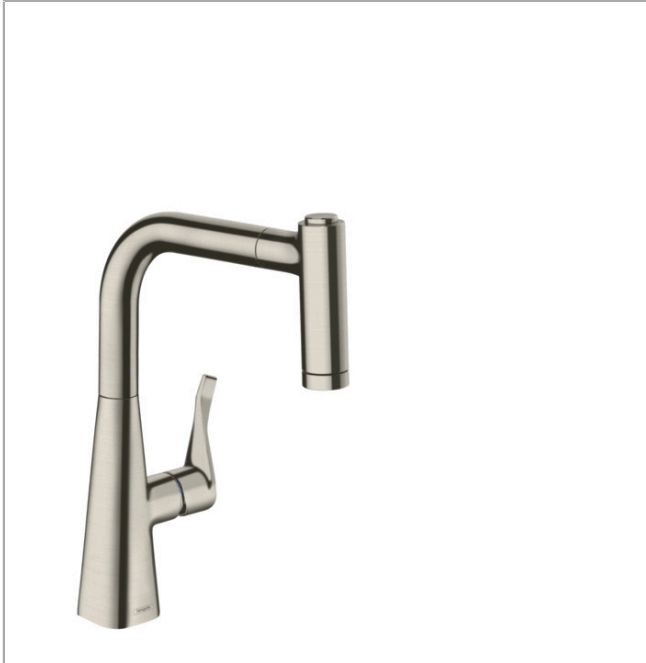

Metris M71

Einhebel-Küchenmischer 220, Ausziehbrause, 2jet

Oberfläche: **Edelstahl Finish** Artikelnummer: **14834800**

Beschreibung

Merkmale

- ComfortZone 220
- Schwenkbereich einstellbar in 2 Stufen auf 110° oder 150°
- Laminarstrahl, Brausestrahl
- Brausestrahl arretierbar, Strahlrückstellung automatisch durch Schließen der Armatur
- MagFit magnetische Brausehalterung
- Quick-Connect Schlauch
- maximale Durchflussmenge bei 3 bar: 9 l/min
- Keramikmischsystem
- Temperaturbegrenzung einstellbar
- Rückflussverhinderer integriert
- für Durchlauferhitzer geeignet
- Auszugslänge bis zu 50 cm
- P-IX 29615/IOO

Technologie

Produktabbildung