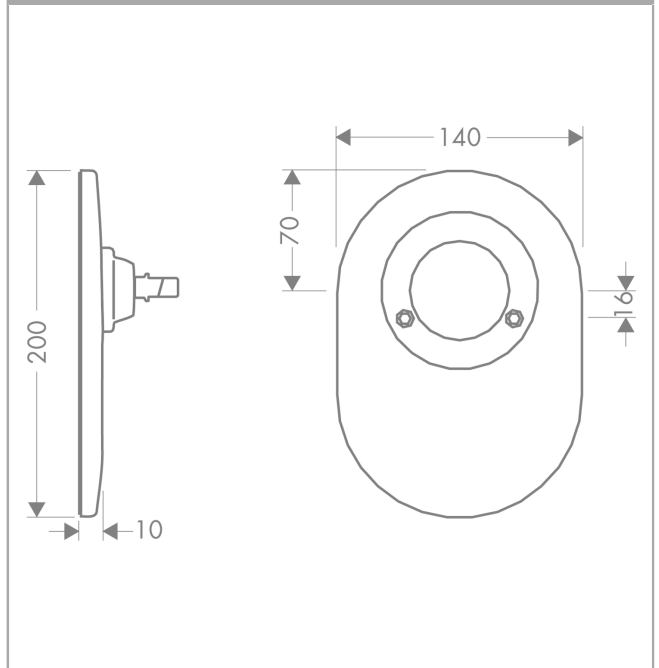

**Umrüstset von Kugelkartusche auf M3 Kartusche für Brausenmischer Unterputz**  
 Oberfläche: **Chrom** Artikelnummer: **96384000**

**Beschreibung**

**Merkmale**

- Umrüstset von Kugelmischtechnik nach Keramikmischsystem
- zusätzlich zum Umrüstset wird ein passender Griff benötigt - nicht jeder Griff ist kompatibel

**Produktabbildung**

**Maßzeichnung**

**Umrüstset von Kugelkartusche auf M3 Kartusche für Brausenmischer Unterputz**  
 Oberfläche: **Chrom** Artikelnummer: **96384000**

**Explosionszeichnung**

Baujahr: >03/01

**Umrüstset von Kugelkartusche auf M3 Kartusche für Brausenmischer Unterputz**  
 Oberfläche: **Chrom** Artikelnummer: **96384000**

**Ersatzteilliste**

Baujahr: >03/01

Pos.	Beschreibung	Artikelnummer	PG	VE
1	Rosette Brausenmischer	94272000	12	1
2	Hohlschraube	96065000	2	1
3	Dichtung	97754000	1	1
4	Kartusche kpl.	92730000	11	1
5	Sicherungsschraube	95140000	2	1