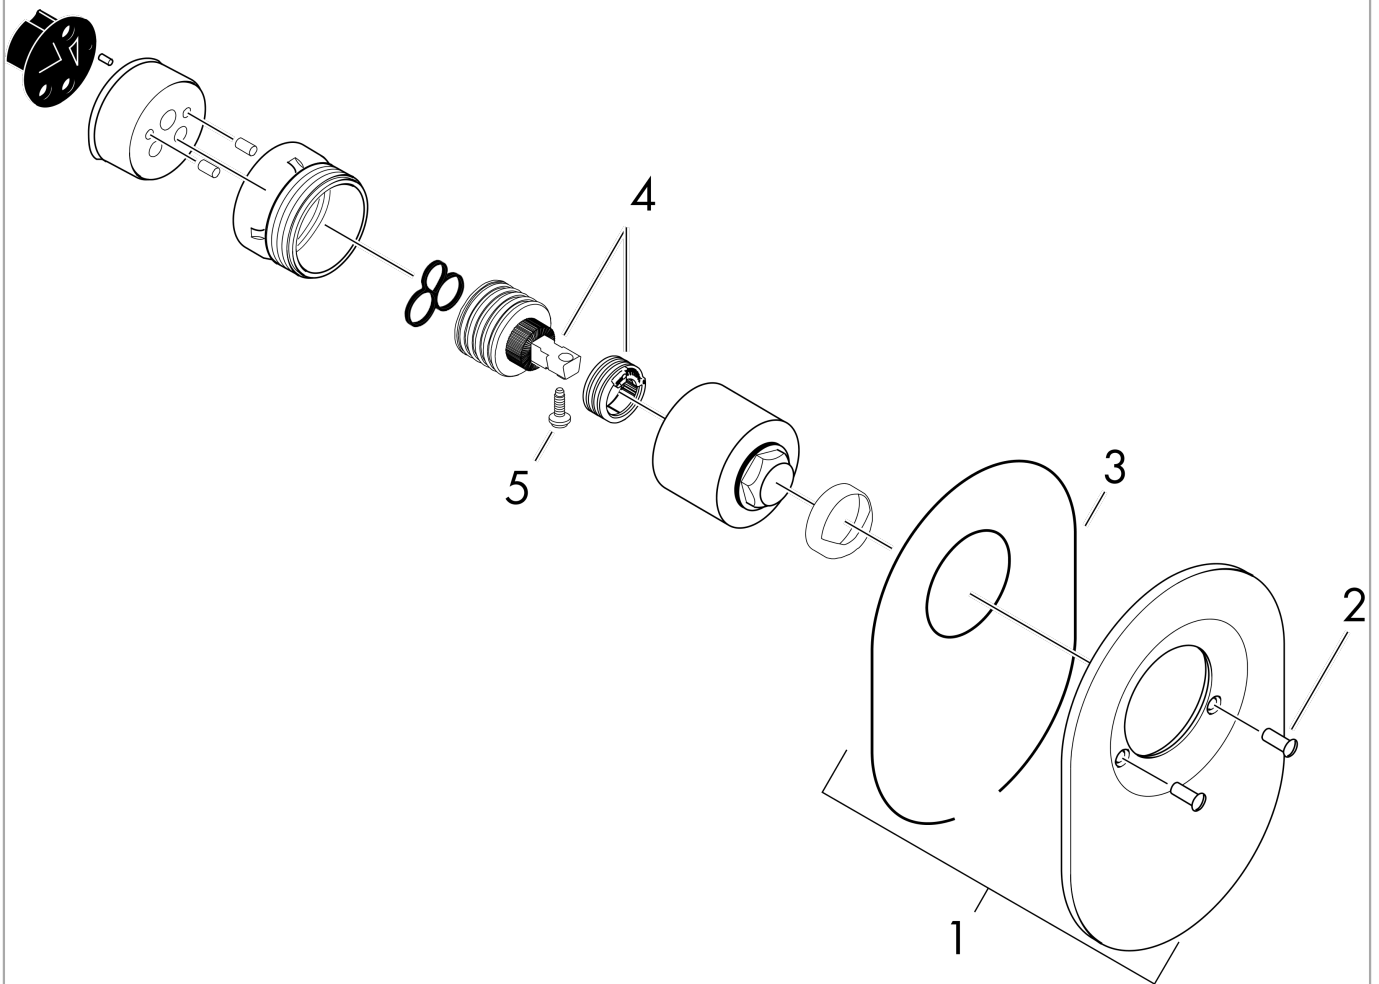

**Umrüstset von Kugelkartusche auf M3 Kartusche für Brausenmischer Unterputz**  
 Oberfläche: **Chrom** Artikelnummer: **96384000**

**Beschreibung**

**Merkmale**

- Umrüstset von Kugelmischtechnik nach Keramikmischsystem
- zusätzlich zum Umrüstset wird ein passender Griff benötigt - nicht jeder Griff ist kompatibel

**Produktabbildung**

**Maßzeichnung**

**Umrüstset von Kugelkartusche auf M3 Kartusche für Brausenmischer Unterputz**  
 Oberfläche: **Chrom** Artikelnummer: **96384000**

**Explosionszeichnung**

Baujahr: >03/01

**Umrüstset von Kugelkartusche auf M3 Kartusche für Brausenmischer Unterputz**  
 Oberfläche: **Chrom** Artikelnummer: **96384000**

**Ersatzteilliste**

Baujahr: >03/01

Pos.	Beschreibung	Artikelnummer	PG	VE
1	Rosette Brausenmischer	94272000	12	1
2	Hohlschraube	96065000	2	1
3	Dichtung	97754000	1	1
4	Kartusche kpl.	92730000	11	1
5	Sicherungsschraube	95140000	2	1