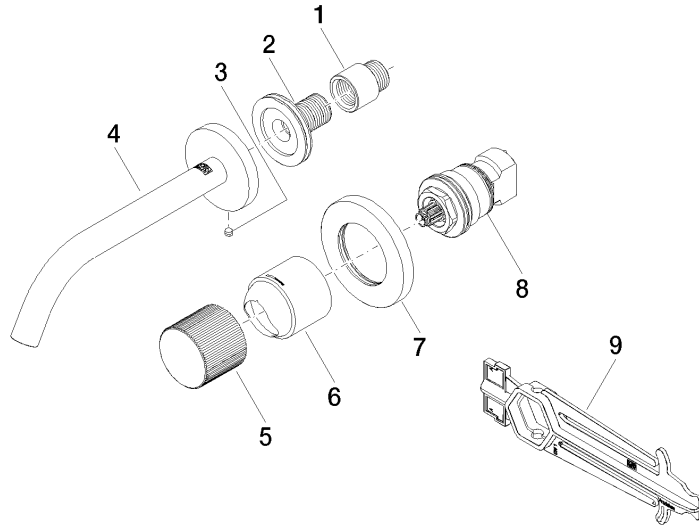

**META META PURE Waschtisch-Wand-Einhandatterie ohne Ablaufgarnitur -
Chrom**

META

36 860 664

- Ausladung 190 mm
- starrer Auslauf
- runder luftangereicherter Strahl
- Bohrungsdurchmesser Auslauf 37 mm
- Bohrungsdurchmesser Einhandatterie 57 mm
- Rosette für Auslauf Ø 55 mm
- Rosette für Mischer Ø 78 mm
- Durchfluss max. 5,7 l/min
- bleifrei
- Dieses Produkt leistet einen Beitrag zur Erfüllung der Vorgaben von nachhaltigen Gebäudezertifizierungen, z.B. LEED®, BREEAM®, DGNB

Benötigtes Zubehör

UP-Wand-Einhandatterie - 35 860 970 90

- Max. Einbautiefe 95 mm
- Min. Einbautiefe 80 mm

36 860 664
mm [inches]

Durchflussdiagramm

Wurfweitendiagramm

Codes & Standards

DIN 4109

EN 817

ISO 3822

Scottish Water
Byelaws

UK Water Supply
Regulations

Ü-Zeichen

META META PURE Waschtisch-Wand-Einhandbatterie ohne Ablaufgarnitur -
Chrom

META

36 860 664
Zertifikate

DVGW_DW-
6512DN0

WRAS_2010

LGA_29

36 860 664

Produktversion ab 7/1/2023

**META META PURE Waschtisch-Wand-Einhandbatterie ohne Ablaufgarnitur -
Chrom**

META

36 860 664