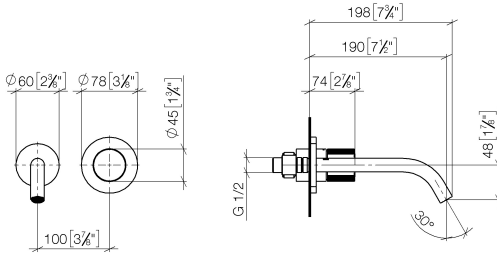

**META META PURE Waschtisch-Wand-Einhandatterie ohne Ablaufgarnitur -
Chrom**

META

36 860 664

- Ausladung 190 mm
- starrer Auslauf
- runder luftangereicherter Strahl
- Bohrungsdurchmesser Auslauf 37 mm
- Bohrungsdurchmesser Einhandatterie 57 mm
- Rosette für Auslauf Ø 55 mm
- Rosette für Mischer Ø 78 mm
- Durchfluss max. 5,7 l/min
- bleifrei
- Dieses Produkt leistet einen Beitrag zur Erfüllung der Vorgaben von nachhaltigen Gebäudezertifizierungen, z.B. LEED®, BREEAM®, DGNB

Benötigtes Zubehör

UP-Wand-Einhandatterie - 35 860 970 90

- Max. Einbautiefe 95 mm
- Min. Einbautiefe 80 mm

36 860 664
mm [inches]

Durchflussdiagramm

Wurfweitendiagramm

Codes & Standards

DIN 4109

EN 817

ISO 3822

Scottish Water
Byelaws

UK Water Supply
Regulations

Ü-Zeichen

META META PURE Waschtisch-Wand-Einhandbatterie ohne Ablaufgarnitur -
Chrom

META

36 860 664
Zertifikate