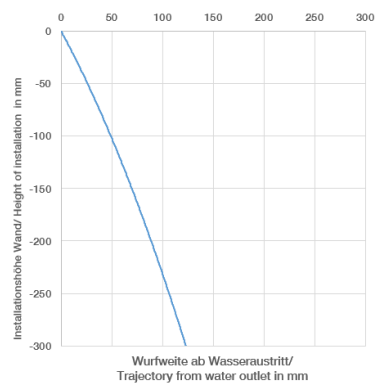

**META META PURE Waschtisch-Wand-Einhandatterie ohne Ablaufgarnitur -
Chrom**

META

36 860 664

- Ausladung 190 mm
- starrer Auslauf
- runder luftangereicherter Strahl
- Bohrungsdurchmesser Auslauf 37 mm
- Bohrungsdurchmesser Einhandatterie 57 mm
- Rosette für Auslauf Ø 55 mm
- Rosette für Mischer Ø 78 mm
- Durchfluss max. 5,7 l/min
- bleifrei
- Dieses Produkt leistet einen Beitrag zur Erfüllung der Vorgaben von nachhaltigen Gebäudezertifizierungen, z.B. LEED®, BREEAM®, DGNB

Benötigtes Zubehör

UP-Wand-Einhandatterie - 35 860 970 90

- Max. Einbautiefe 95 mm
- Min. Einbautiefe 80 mm

36 860 664
mm [inches]

Durchflussdiagramm

Wurfweitendiagramm

Codes & Standards

DIN 4109