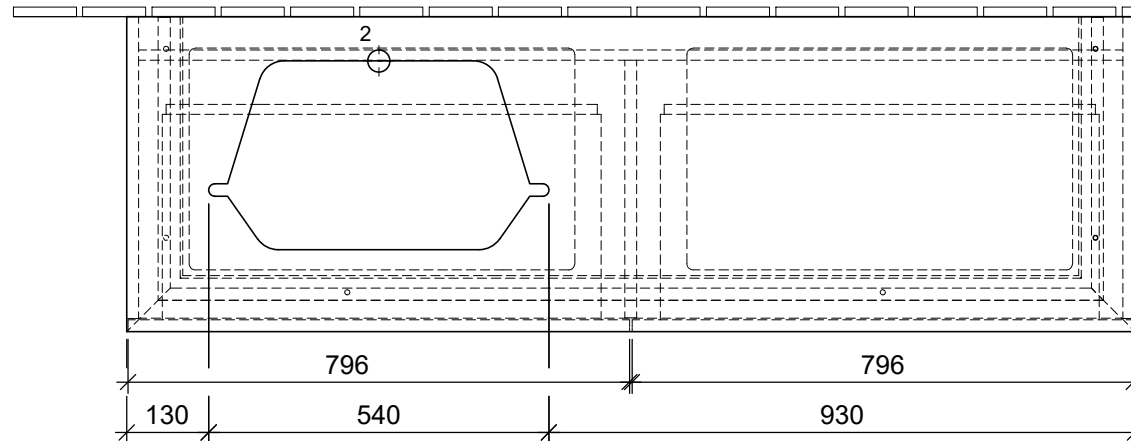

N  L
 220 - 240V

	2 	A1
4142 61 / 64	X	605
4A07 60 / 61	X	630

Legato B76300XX / B763L0XX		 Villeroy & Boch 1748
V01 / 17.01.2022	1:12	