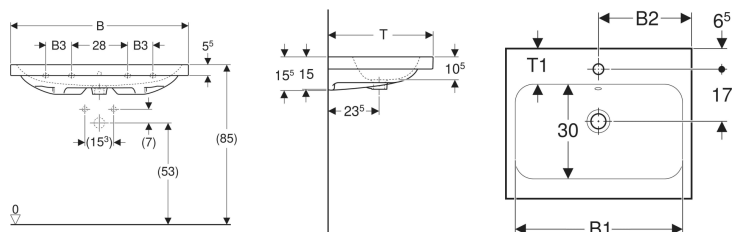

Geberit iCon Light Waschtisch

Beispielbild

Eigenschaften

- Unterbaufähig

Technische Daten

Werkstoff

Sanitärkeramik

Art.-Nr.	Farbe / Oberfläche	Hahnloch	Überlauf	B	B1	B2	B3	Breite Unterschrank	H	T	T1	Befestigungspunkte	VE 1
501.837.00.1	weiß	links und rechts	sichtbar	120 cm	113 cm	60 cm	28 cm	118.4 cm	15.5 cm	48 cm	11.5 cm	4	1 St.

Zubehör

- Geberit Tauchrohrgeruchsverschluss für Waschbecken, Abgang horizontal
- Geberit Waschbeckenablauf Raumsparmodell, schmale Ausführung, mit Außenventilstopfen mit Druckbetätigung
- Geberit Waschbeckenablauf Raumsparmodell, schmale Ausführung, mit Außenventilstopfen mit Hebelbetätigung
- Geberit Waschbeckenablauf Raumsparmodell, schmale Ausführung, mit freiem Auslauf und Ventilabdeckung
- Geberit Drehbetätigung mit Kabelzug