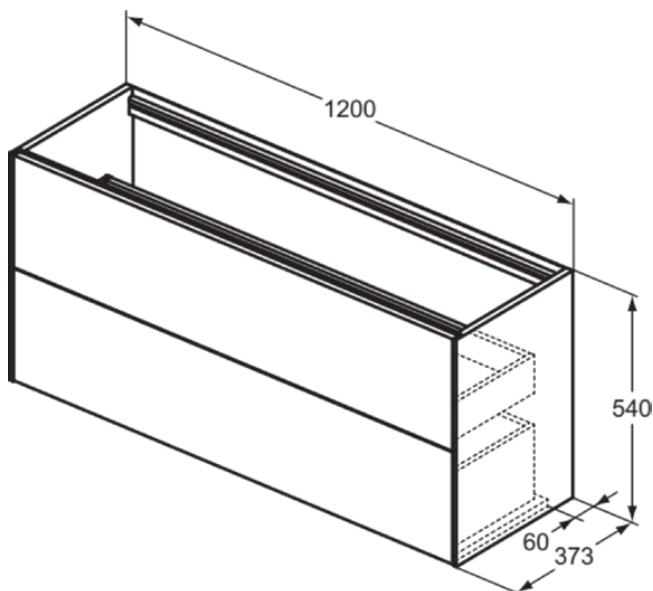

CONCA

T3951Y5

CONCA | Waschtisch-Unterschrank 1200x373x540 mm in walnuss dunkel dekor, 2 Schubladen | Vollauszug, Push-to-open, SoftClosing, Vormontiert, Nachhaltig gewonnenes Holz, Echtholz furnier

Bild & Zeichnung

Allgemeine Informationen

Produktkategorie:	Möbel
Produktart:	Waschtisch-Unterschrank
Marke:	Ideal Standard
Kollektion:	CONCA
Designer:	Palomba Serafini Associati
Colour:	Y5 - Walnuss Dunkel Dekor
Oberflächenveredelung:	Matt
Höhe (mm):	540
Breite (mm):	1200
Ausladung (mm):	373
Befestigungsart:	Befestigungsset
Nettogewicht (kg):	41.00
EAN Code:	8014140461432

CONCA

T3951Y5

CONCA | Waschtisch-Unterschrank 1200x373x540 mm in walnuss dunkel dekor, 2 Schubladen | Vollauszug, Push-to-open, SoftClosing, Vormontiert, Nachhaltig gewonnenes Holz, Echtholz furnier

Produktspezifikationen