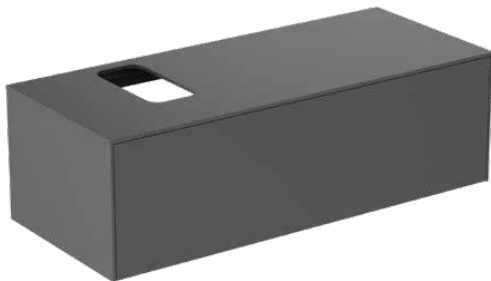

CONCA

T3932Y2

CONCA | Waschtisch-Unterschrank 1202x505x370 mm in anthrazit matt lackiert, 1 Schublade | Vollauszug, Push-to-open, SoftClosing, Vormontiert, Nachhaltig gewonnenes Holz, Echtholz furnier

Bild & Zeichnung

Allgemeine Informationen

Produktkategorie:	Möbel
Produktart:	Waschtisch-Unterschrank
Marke:	Ideal Standard
Kollektion:	CONCA
Designer:	Palomba Serafini Associati
Colour:	Y2 - Anthrazit Matt Lackiert
Oberflächenveredelung:	Matt
Höhe (mm):	370
Breite (mm):	1202
Ausladung (mm):	505
Befestigungsart:	Befestigungsset
Nettogewicht (kg):	41.00
EAN Code:	8014140460268

Features

	Vollauszug		Push-to-open
	SoftClosing		Vormontiert
	Nachhaltig gewonnenes Holz		Echtholz furnier

Downloads

- [Installation Guide](#)
- [Spare Parts List](#)

Produktspezifikationen

Einzugsmechanismus:	Softclosing
Farbcode:	Y2
Farbbeschreibung:	anthrazit matt lackiert
Eckmodell:	Nein
Vollauszug:	Yes
Griff(e):	Grifflos
Einstellbare Montagefüße:	Nein
Position des Ausschnitts:	Auftragsbezogen
Material:	Holz
Materialspezifikation (Korpus):	Hochverdichtete 3-Schicht Spanplatte
Materialspezifikation Waschtischplatte:	MDF lackiert
Anzahl der Türen (gesamt):	0
Anzahl der Türen (links öffnend):	0
Anzahl der Türen (rechts öffnend):	0
Anzahl der Auszüge (gesamt):	1

CONCA

T3932Y2

CONCA | Waschtisch-Unterschrank 1202x505x370 mm in anthrazit matt lackiert, 1 Schublade | Vollauszug, Push-to-open, SoftClosing, Vormontiert, Nachhaltig gewonnenes Holz, Echtholz furnier

Produktspezifikationen