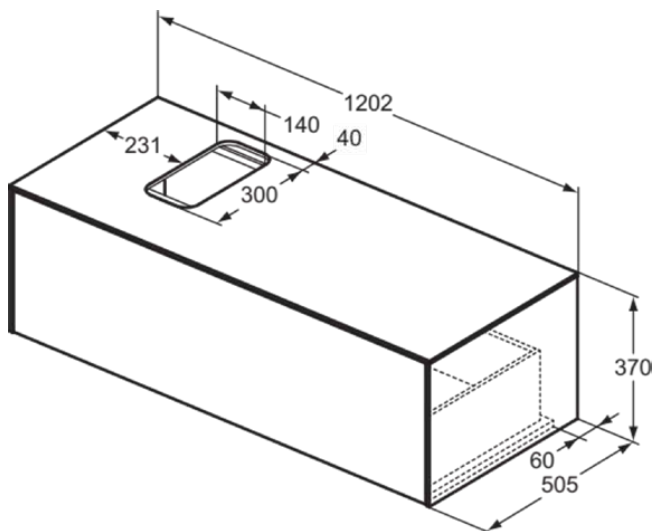

CONCA

T3932Y2

CONCA | Waschtisch-Unterschrank 1202x505x370 mm in anthrazit matt lackiert, 1 Schublade | Vollauszug, Push-to-open, SoftClosing, Vormontiert, Nachhaltig gewonnenes Holz, Echtholz furnier

Bild & Zeichnung

Allgemeine Informationen

Produktkategorie:	Möbel
Produktart:	Waschtisch-Unterschrank
Marke:	Ideal Standard
Kollektion:	CONCA
Designer:	Palomba Serafini Associati
Colour:	Y2 - Anthrazit Matt Lackiert
Oberflächenveredelung:	Matt
Höhe (mm):	370
Breite (mm):	1202
Ausladung (mm):	505
Befestigungsart:	Befestigungsset
Nettogewicht (kg):	41.00
EAN Code:	8014140460268