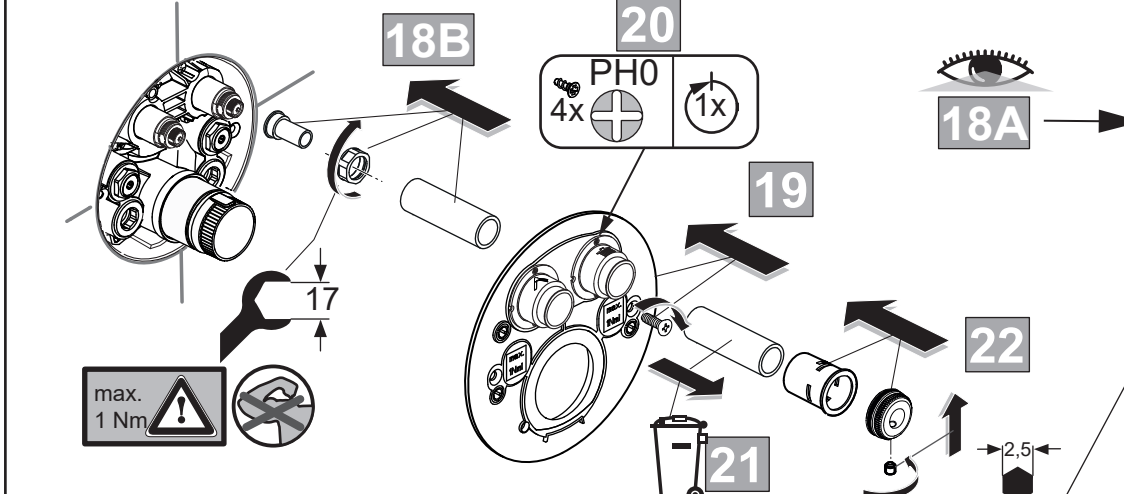

	P bar		MAX. 10		5		Q (3 bar)
	T °C		MAX. 80		65		I/min
					55		18