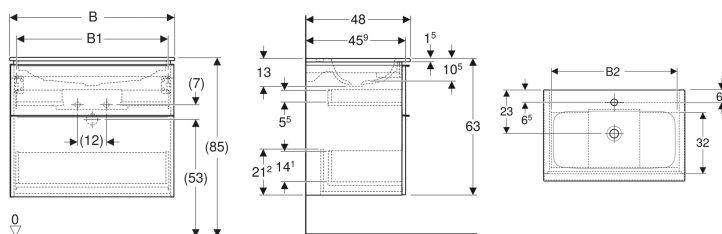

Geberit iCon Set Möbelwaschtisch schmaler Rand, mit Unterschrank, zwei Schubladen und Waschbeckenanschluss

Beispielbild

Eigenschaften

- FSC™ C134279 zertifiziert
- Wandhängend
- Mit zwei Schubladen
- Schmäler Rand
- Schublade mit Selbsteinzug
- Griff zum Öffnen
- Griff austauschbar
- Schublade ohne Geruchsverschlussausschnitt

- Waschtischunterschrank aus hochverdichteter Dreischicht-Holzspanplatte
- Feuchtigkeitsbeständig
- Vormontiert geliefert

Technische Daten

Werkstoff	Sanitärkeramik / Hochverdichtete Dreischicht-Holzspanplatte
Maximale Schubladenbelastung	30 kg

Lieferumfang

- Waschtisch
- Clou Waschbeckenanschluss \varnothing 32 mm

- Unterschrank für Möbelwaschtisch
- Befestigungsmaterial

Zusätzlich zu bestellen

- Geberit Tauchrohrgeruchsverschluss für Waschbecken, Raumsparmodell, Abgang horizontal

Art.-Nr.	Farbe / Oberfläche	Hahnloch	Überlauf	B	B1	B2	H	T	VE1
502.331.JK.1	Waschtisch: weiß / KeraTect Korpus und Front: lava / lackiert matt Griff: lava / pulverbeschichtet matt	mittig	ohne	60 cm	53.8 cm	51.7 cm	63 cm	48 cm	1 St.