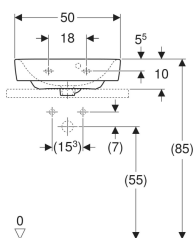

Geberit Renova Plan Aufsatzhandwaschbecken mit asymmetrischem Überlauf

Beispielbild

Verwendungszwecke

- Zur Montage auf Arbeitsplatten

Eigenschaften

- Wandanschluss

- Rückseite unglasiert
- Unter- und Rückseite geschliffen

Technische Daten

Werkstoff

Sanitärkeramik

Art.-Nr.	Farbe / Oberfläche	Hahnloch	Überlauf	B	H	T	VE1
501.719.00.1	weiß	mittig	sichtbar	50 cm	16.5 cm	38 cm	1 St.

Zubehör

- Geberit Tauchrohrgeruchsverschluss für Waschbecken, Abgang horizontal
- Geberit Tauchrohrgeruchsverschluss für Waschbecken, Raumsparmodell, Abgang horizontal
- Befestigungsset für Geberit Waschtische