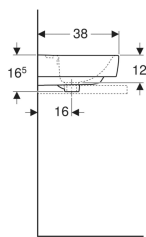

Geberit Renova Plan Aufsatzhandwaschbecken mit asymmetrischem Überlauf

Beispielbild

Verwendungszwecke

- Zur Montage auf Arbeitsplatten

Eigenschaften

- Wandanschluss

- Rückseite unglasiert
- Unter- und Rückseite geschliffen

Technische Daten

Werkstoff

Sanitärkeramik

Art.-Nr.	Farbe / Oberfläche	Hahnloch	Überlauf	B	H	T	VE1
501.719.00.1	weiß	mittig	sichtbar	50 cm	16.5 cm	38 cm	1 St.

Zubehör

- Geberit Tauchrohrgeruchsverschluss für Waschbecken, Abgang horizontal
- Geberit Tauchrohrgeruchsverschluss für Waschbecken, Raumsparmodell, Abgang horizontal
- Befestigungsset für Geberit Waschtische