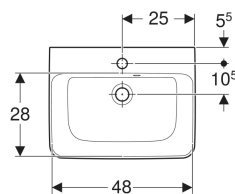

Geberit Renova Plan Aufsatzhandwaschbecken mit asymmetrischem Überlauf

Beispielbild

Verwendungszwecke

- Zur Montage auf Arbeitsplatten

Eigenschaften

- Wandanschluss

- Rückseite unglasiert
- Unter- und Rückseite geschliffen

Technische Daten

Werkstoff

Sanitärkeramik

Art.-Nr.	Farbe / Oberfläche	Hahnloch	Überlauf	B	H	T	VE1
501.719.00.1	weiß	mittig	sichtbar	50 cm	16.5 cm	38 cm	1 St.

Zubehör

- Geberit Tauchrohrgeruchsverschluss für Waschbecken, Abgang horizontal
- Geberit Tauchrohrgeruchsverschluss für Waschbecken, Raumsparmodell, Abgang horizontal
- Befestigungsset für Geberit Waschtische