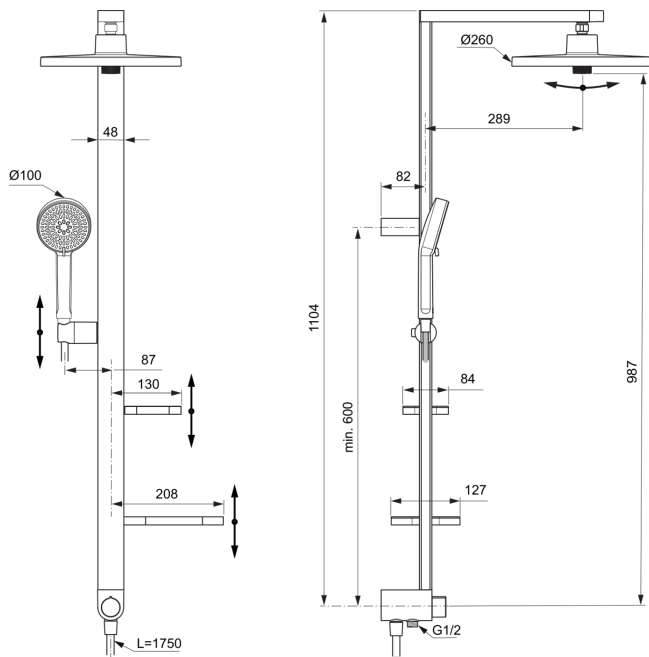

ALU+

BD585SI

Alu+ | Duschesystem AP 338x501x1104 mm in silber, 12.0 l/min (3 bar) | 3 Strahlarten, WRAS, Kernelemente aus Aluminium

Bild & Zeichnung

Allgemeine Informationen

Produktkategorie:	Duschsysteme
Produktart:	Duschsystem AP
Marke:	Ideal Standard
Kollektion:	Alu+
Designer:	Palomba Serafini Associati
Colour:	SI - Silber
Oberflächenveredelung:	satin
Maximale Höhe (mm):	1104
Maximale Breite (mm):	338
Ausladung (mm):	501
Befestigungsart:	Befestigungsset
Nettogewicht (kg):	6.49
EAN Code:	3800861117308

Im Lieferumfang enthaltene Produkte

BD581SI:	IDEALRAIN ALU+ Kopfbrause 260x91x260 mm in silber, 12 l/min (3 bar)
BD580SI:	IDEALRAIN ALU+ Multi-Funktionshandbrause 100x56x232 mm in silber, 8 l/min (3 bar)
BE175SI:	IDEALRAIN Brauseschlauch 1750 mm in silber
B961890SI:	Shower hose

ALU+

BD585SI

Alu+ | Duschsystem AP 338x501x1104 mm in silber, 12.0 l/min (3 bar) | 3 Strahlarten, WRAS, Kernelemente aus Aluminium

Produktspezifikationen

Mit Handtuchhalter:	Nein
Mit Zahnbecher:	Nein
Mit Wandhalterung:	Nein
Mit Wandanschlussbogen:	Nein
Befestigungsmaterial im Lieferumfang enthalten:	Ja
Befestigungsart:	Befestigungsset
Montageart:	wandhängend