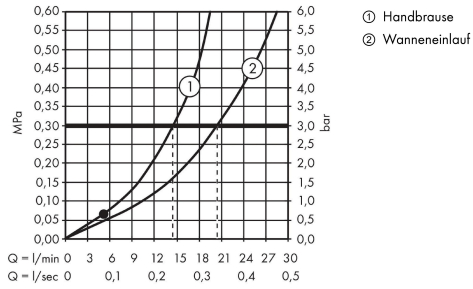

Metropol
Einhebel-Wannenmischer bodenstehend mit Bügelgriff
 Oberfläche: **Chrom** Artikelnummer: **74532000**

Beschreibung

Merkmale

- besteht aus: Einhebel-Wannenmischer bodenstehend, Stabhandbrause, Brauseschlauch, Brausehalter
- 2 Verbraucher
- Ausladung: 235 mm
- Strahlart Armatur: Normalstrahl
- Strahlart Handbrause: Rain, MonoRain
- maximale Durchflussmenge bei 3 bar: 20 l/min
- Durchfluss für Wanneneinlauf bei 3 bar: 20 l/min
- Durchfluss für Handbrause bei 3 bar: 14 l/min
- Keramikmischsystem
- Temperaturbegrenzung einstellbar
- Umsteller mit automatischer Rückstellung
- Rückflussverhinderer
- Anschlussgröße: DN15
- Anschlussart: Grundkörper
- Standmontage
- min. Betriebsdruck: 1 bar
- max. Betriebsdruck: 10 bar

Technologie

Produktabbildung

Maßzeichnung

Metropol
Einhebel-Wannenmischer bodenstehend mit Bügelgriff
 Oberfläche: **Chrom** Artikelnummer: **74532000**

Durchflussdiagramm

Metropol
Einhebel-Wannenmischer bodenstehend mit Bügelgriff
 Oberfläche: **Chrom** Artikelnummer: **74532000**