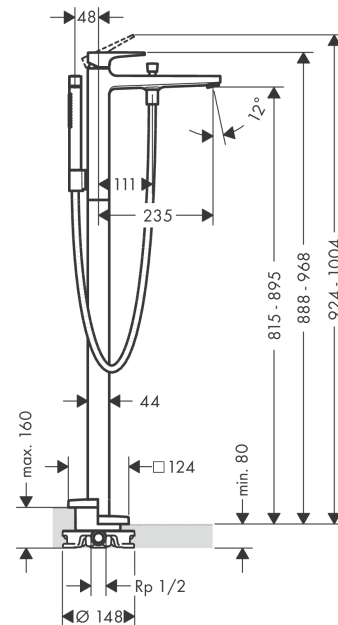

Maßzeichnung