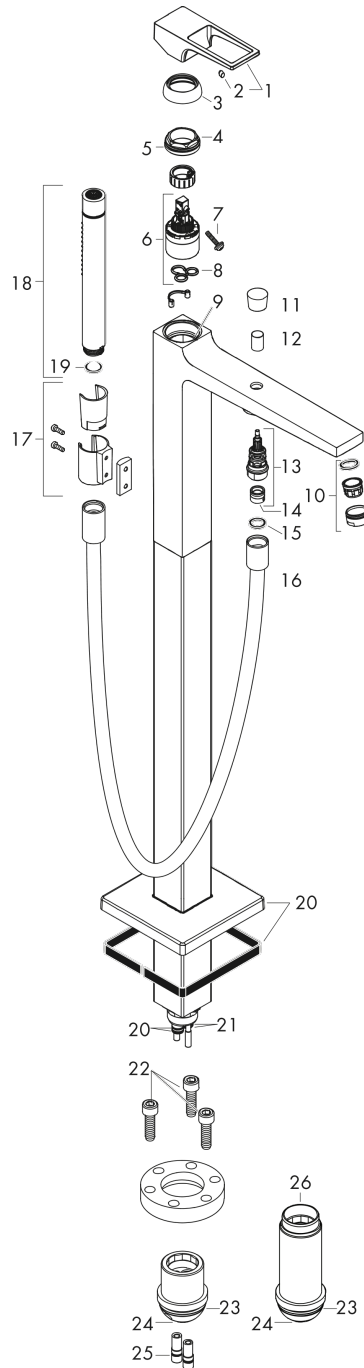

Metropol
Einhebel-Wannenmischer bodenstehend mit Bügelgriff
 Oberfläche: **Chrom** Artikelnummer: **74532000**

Beschreibung

Merkmale

- besteht aus: Einhebel-Wannenmischer bodenstehend, Stabhandbrause, Brauseschlauch, Brausehalter
- 2 Verbraucher
- Ausladung: 235 mm
- Strahlart Armatur: Normalstrahl
- Strahlart Handbrause: Rain, MonoRain
- maximale Durchflussmenge bei 3 bar: 20 l/min
- Durchfluss für Wanneneinlauf bei 3 bar: 20 l/min
- Durchfluss für Handbrause bei 3 bar: 14 l/min
- Keramikmischsystem
- Temperaturbegrenzung einstellbar
- Umsteller mit automatischer Rückstellung
- Rückflussverhinderer
- Anschlussgröße: DN15
- Anschlussart: Grundkörper
- Standmontage
- min. Betriebsdruck: 1 bar
- max. Betriebsdruck: 10 bar

Explosionszeichnung

Baujahr: >04/17

Metropol
Einhebel-Wannenmischer bodenstehend mit Bügelgriff
 Oberfläche: **Chrom** Artikelnummer: **74532000**

Ersatzteilliste

Baujahr: >04/17

Pos.	Beschreibung	Artikelnummer	PG	VE
1	Griff	93076000	12	1
2	Griffstopfen	96338000	1	1
3	Mutter	97209000	5	1
4	Kappe	97406000	6	1
5	O-Ring 32x2	98193000	1	1
6	Kartusche kpl.	92730000	11	1
7	Sicherungsschraube	95140000	2	1
8	Dichtung	95008000	3	1
9	O-Ring 35x2	92604000	2	1
10	Luftsprudler M24x1 (30 l/min)	96512000	5	1
11	Zugknopf	95284000	9	1
12	Hülse	97979000	5	1
13	Umsteller	97978000	11	1
14	Rückflußverhinderer	97980000	5	1
15	Dichtung	98058000	1	1
16	Brauseschlauch 1,25 m	28282000	98	1
17	Brausehalter kpl.	96295000	8	1
18	Handbrause	28532000	98	1
19	Siebdichtung	94246000	1	1
20	Rosette	93245000	11	1
21	O-Ring 9x1,5	98117000	1	1
22	Zylinderschraube M10x35	97670000	5	1
23	O-Ring 44x2,5	98162000	2	1
24	O-Ring 29x3	98371000	2	1
25	O-Ring 7x2	98419000	1	1
26	Verlängerung 60 mm	97686000	98	1
a	Grundset	10452180	98	1