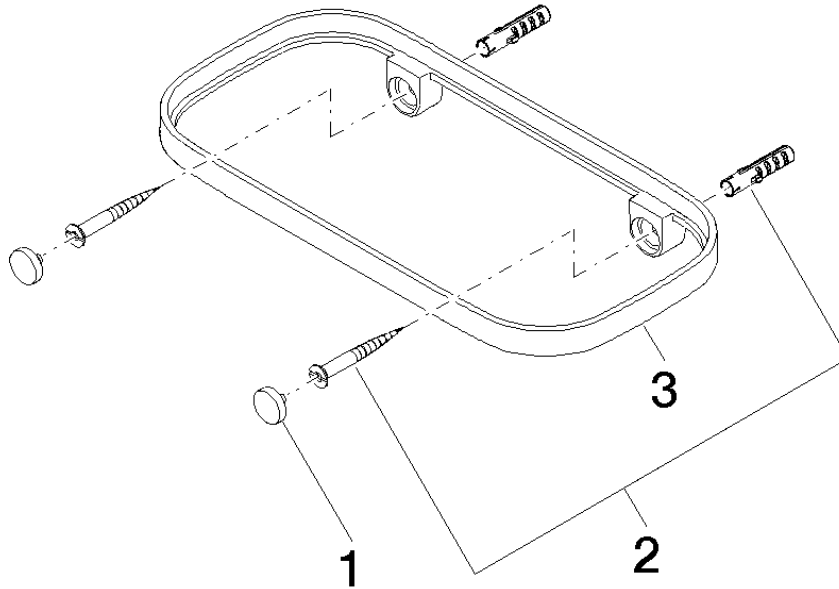

83 481 970

mm [inches]

83 481 970

Produktversion ab 10/1/2023

Ersatzteile für die
anderen
Oberflächenvarianten
finden Sie hier:
Chrom

Ablage Wandmodell - Platin gebürstet

IMO

83 481 970

Ersatzteilstückliste

Produktversion ab 10/1/2023

| Nr. | Artikelnummer | Benennung | Verbaumenge | Lieferzeit |
|-----|--------------------|--|-------------|------------|
| | 90 30 30 520 00-06 | Abdeckung für Schraube Spiegelschraube Ø 12 x 8 mm - Platin gebürstet | 3 | 10 |