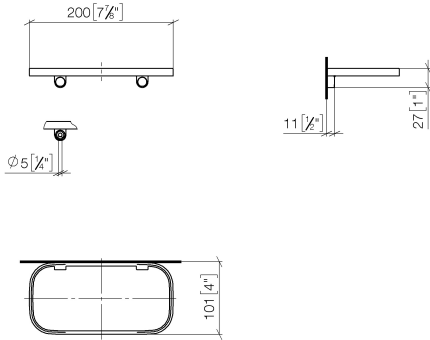

Benötigtes Zubehör

- | | |
|----------------------------------|---------------|
| Gittereinsatz - Lichtgrau | 82 481 970-52 |
| •Gittereinsätze aus Kunststoff | |

Benötigtes Zubehör

- | | |
|--------------------------------|---------------|
| Gittereinsatz - Taupe | 82 481 970-53 |
| •Gittereinsätze aus Kunststoff | |

83 481 970

mm [inches]

83 481 970

Produktversion ab 10/1/2023

Ersatzteile für die
anderen
Oberflächenvarianten
finden Sie hier:
Chrom

Ablage Wandmodell - Platin gebürstet

IMO

83 481 970