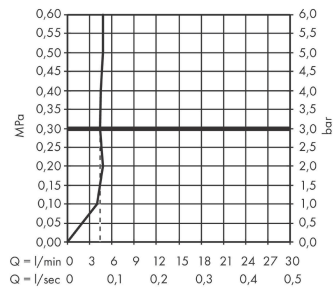

Technologie

Produktabbildung

Maßzeichnung

Metris Select M71
Einhebel-Küchenmischer 320, EcoSmart, Ausziehauslauf, 1jet
 Oberfläche: **Chrom** Artikelnummer: **14786000**

Durchflussdiagramm

Metris Select M71
Einhebel-Küchenmischer 320, EcoSmart, Ausziehauslauf, 1jet
 Oberfläche: **Chrom** Artikelnummer: **14786000**