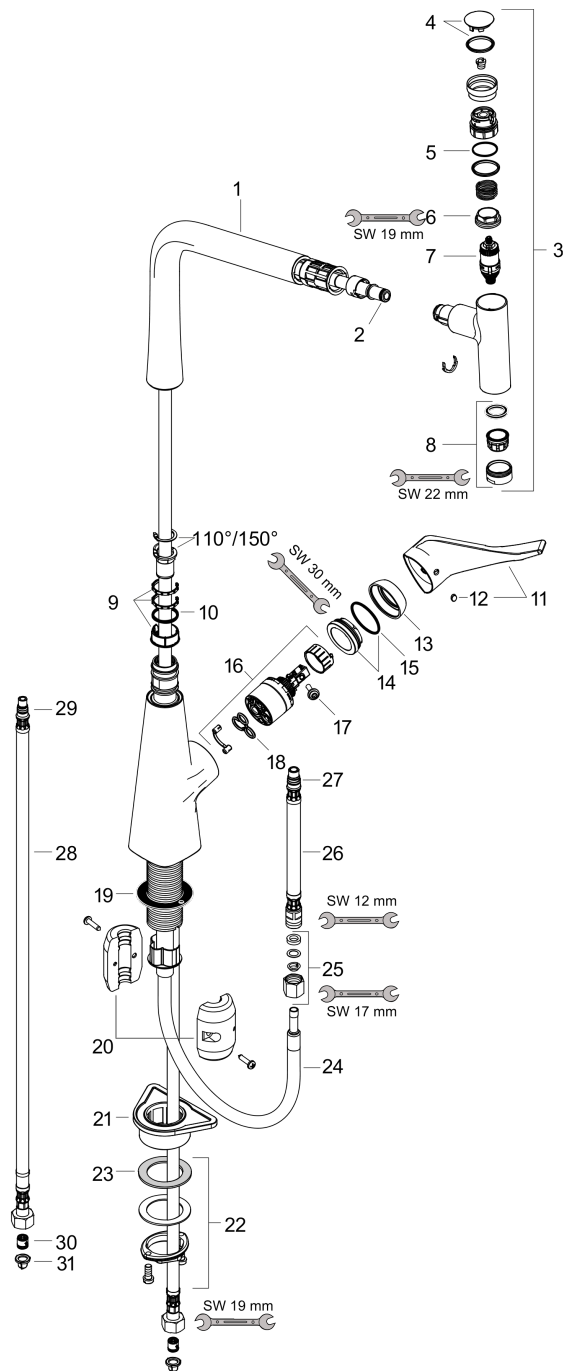

Technologie

Produktabbildung

Maßzeichnung

Metris Select M71
Einhebel-Küchenmischer 320, EcoSmart, Ausziehauslauf, 1jet
 Oberfläche: **Chrom** Artikelnummer: **14786000**

Durchflussdiagramm

Metris Select M71
Einhebel-Küchenmischer 320, EcoSmart, Ausziehauslauf, 1jet
 Oberfläche: **Chrom** Artikelnummer: **14786000**

Explosionszeichnung

Baujahr: >10/19

Metris Select M71

Einhebel-Küchenmischer 320, EcoSmart, Ausziehauslauf, 1jet

Oberfläche: Chrom Artikelnummer: 14786000

Ersatzteilliste

Baujahr: >10/19

Pos.	Beschreibung	Artikelnummer	PG	VE
1	Auslauf kpl.	92736000	15	1
2	O-Ring 8x2	98112000	1	1
3	Ausziehbrause	93562000	18	1
4	Deckel	92566880	6	1
5	O-Ring 14x1,5	98201000	1	1
6	Mutter	92567000	6	1
7	Absperreinheit (AVP)	98463000	10	1
8	Strahlregler laminar M24x1 (5 l/min)	95987000	6	1
9	Gleitring-Set	98365000	3	1
10	O-Ring 21x2,5	98211000	1	1
11	Griff	98455000	11	1
12	Griffstopfen	96338000	1	1
13	Kappe	95498000	3	1
14	Mutter	97209000	5	1
15	O-Ring 32x2	98193000	1	1
16	Kartusche kpl.	95646001	13	1
17	Sicherungsschraube	95140000	2	1
18	Dichtung	95008000	3	1
19	Dichtung	92582000	1	1
20	Gewicht	92500000	9	1
21	Befestigungsteil	97523000	2	1
22	Schaftbefestigung kpl. (Ø 34)	95049000	5	1
23	Gleitring	97548000	1	1
24	Schlauch 1,50 m	92569000	12	1
25	Quetschverschraubung	96099000	3	1
26	Anschlussschlauch 600 mm M10x1	92568000	11	1
27	O-Ring 8x1,75	97827000	1	1
28	Anschlussschlauch 900 mm M8x0,75 G3/8	95372000	8	1
29	O-Ring 7x1,5	98422000	1	1
30	Rückflußverhinderer DW 10	96456000	3	1
31	Siebichtung	95291000	4	1