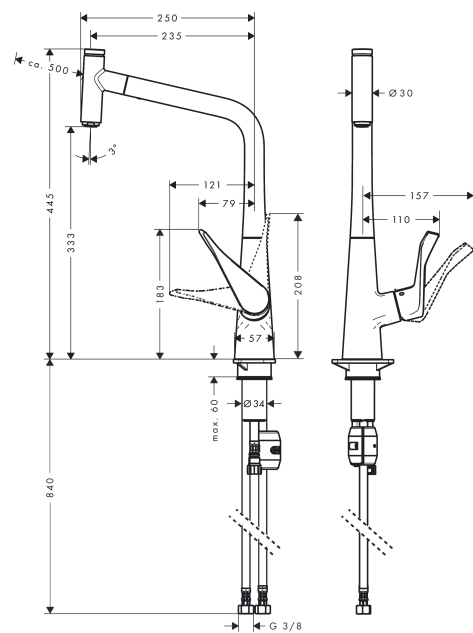

Technologie

Produktabbildung

Maßzeichnung

Metris Select M71
Einhebel-Küchenmischer 320, EcoSmart, Ausziehauslauf, 1jet
 Oberfläche: **Chrom** Artikelnummer: **14786000**

Durchflussdiagramm

Metris Select M71
Einhebel-Küchenmischer 320, EcoSmart, Ausziehauslauf, 1jet
 Oberfläche: **Chrom** Artikelnummer: **14786000**

Explosionszeichnung

Baujahr: >10/19

Metris Select M71

Einhebel-Küchenmischer 320, EcoSmart, Ausziehauslauf, 1jet

Oberfläche: Chrom Artikelnummer: 14786000

Ersatzteilliste

Baujahr: >10/19

Pos.	Beschreibung	Artikelnummer	PG	VE
1	Auslauf kpl.	92736000	15	1
2	O-Ring 8x2	98112000	1	1
3	Ausziehbrause	93562000	18	1
4	Deckel	92566880	6	1
5	O-Ring 14x1,5	98201000	1	1
6	Mutter	92567000	6	1
7	Absperreinheit (AVP)	98463000	10	1
8	Strahlregler laminar M24x1 (5 l/min)	95987000	6	1
9	Gleitring-Set	98365000	3	1
10	O-Ring 21x2,5	98211000	1	1
11	Griff	98455000	11	1
12	Griffstopfen	96338000	1	1
13	Kappe	95498000	3	1
14	Mutter	97209000	5	1
15	O-Ring 32x2	98193000	1	1
16	Kartusche kpl.	95646001	13	1
17	Sicherungsschraube	95140000	2	1
18	Dichtung	95008000	3	1
19	Dichtung	92582000	1	1
20	Gewicht	92500000	9	1
21	Befestigungsteil	97523000	2	1
22	Schaftbefestigung kpl. (Ø 34)	95049000	5	1
23	Gleitring	97548000	1	1
24	Schlauch 1,50 m	92569000	12	1
25	Quetschverschraubung	96099000	3	1
26	Anschlussschlauch 600 mm M10x1	92568000	11	1
27	O-Ring 8x1,75	97827000	1	1
28	Anschlussschlauch 900 mm M8x0,75 G3/8	95372000	8	1
29	O-Ring 7x1,5	98422000	1	1
30	Rückflußverhinderer DW 10	96456000	3	1
31	Siebichtung	95291000	4	1