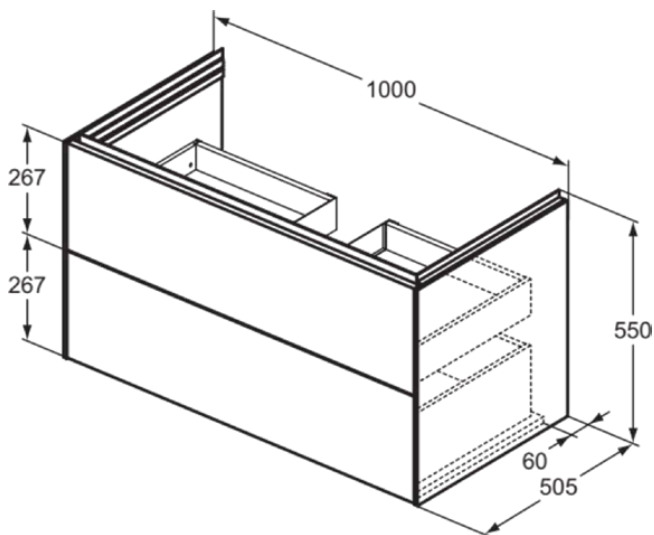

CONCA

T4575Y1

CONCA | Waschtisch-Unterschrank 1000x505x550 mm in weiß matt lackiert, 2 Schubladen | Vollauszug, Push-to-open, SoftClosing, Vormontiert, Nachhaltig gewonnenes Holz, Echtholz furnier

Bild & Zeichnung

Allgemeine Informationen

Produktkategorie:	Möbel
Produktart:	Waschtisch-Unterschrank
Marke:	Ideal Standard
Kollektion:	CONCA
Designer:	Palomba Serafini Associati
Colour:	Y1 - Weiß Matt Lackiert
Oberflächenveredelung:	Matt
Höhe (mm):	550
Breite (mm):	1000
Ausladung (mm):	505
Befestigungsart:	Befestigungsset
Nettogewicht (kg):	46.00
EAN Code:	8014140483038

CONCA

T4575Y1

CONCA | Waschtisch-Unterschrank 1000x505x550 mm in weiß matt lackiert, 2 Schubladen | Vollauszug, Push-to-open, SoftClosing, Vormontiert, Nachhaltig gewonnenes Holz, Echtholz furnier

Produktspezifikationen