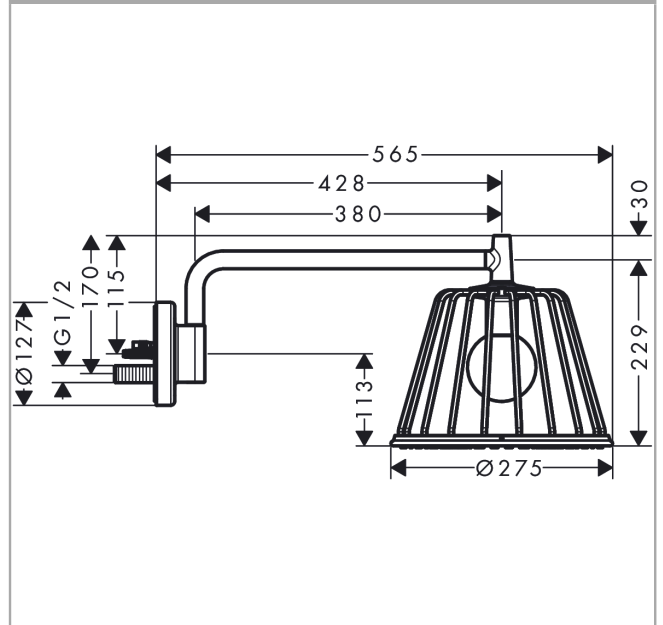

### Merkmale

- besteht aus: Kopfbrause, Brausearm
- Brausekopfgröße: 275 mm
- Strahlart: Rain
- Kugelgelenk: Kopfbrause im Winkel verstellbar
- Material Strahlscheibe: Metall
- Brausearmlänge 380 mm
- Brausearm horizontal schwenkbar um 150°
- maximale Durchflussmenge bei 3 bar: 13 l/min
- Durchflussmenge Rain Strahl (bei 3 bar): 13 l/min
- Mindestfließdruck: 2 bar
- Strahlzonen: körperumhüllender und zur Mitte hin konzentrierter Brausestrahl
- Strahlscheibe zur Reinigung abnehmbar
- Montage: Wand
- Anschlussgewinde G ½
- mit integrierter Beleuchtung
- Lampe: LED
- Spannungsversorgung: 12 V
- Transformator Unterputz Netzteil 12 V, 12 W
- Eingangsspannung: 100 - 240 V AC / 50 / 60 Hz
- Ausgangsspannung: 12 V - DC
- Farbtemperatur: 2700 K
- Energieeffizienzklasse: enthält eine Lichtquelle der Energieeffizienzklasse G
- nicht für Durchlauferhitzer geeignet
- Sicherheit geprüft und Fertigung überwacht durch TÜV SÜD Product Service GmbH

## Produktabbildung

## Maßzeichnung