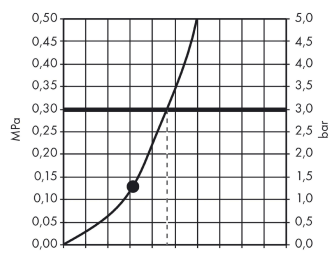

Durchflussdiagramm

Q = l/min 0 3 6 9 12 15 18 21 24 27 30
Q = l/sec 0 0,1 0,2 0,3 0,4 0,5

Die Verbrauchswerte wurden praxisnah mit den dazugehörigen Armaturen (Thermostat/Mischer/Unterputzventil) gemessen.