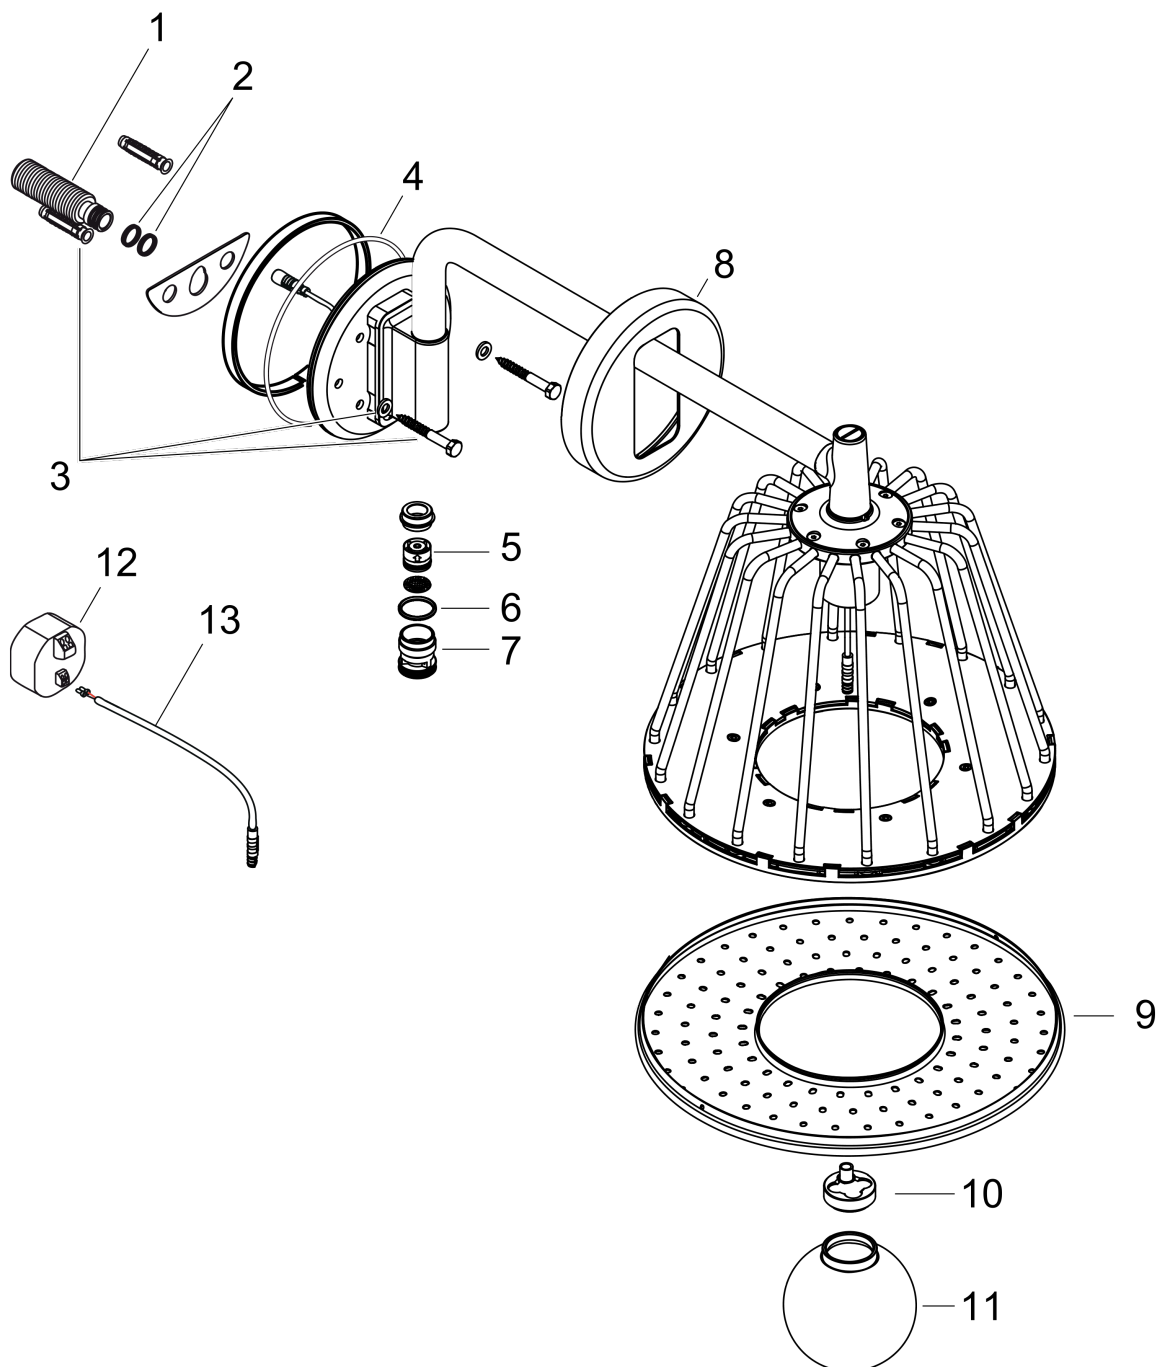

### Merkmale

- besteht aus: Kopfbrause, Brausearm
- Brausekopfgröße: 275 mm
- Strahlart: Rain
- Kugelgelenk: Kopfbrause im Winkel verstellbar
- Material Strahlscheibe: Metall
- Brausearmlänge 380 mm
- Brausearm horizontal schwenkbar um 150°
- maximale Durchflussmenge bei 3 bar: 13 l/min
- Durchflussmenge Rain Strahl (bei 3 bar): 13 l/min
- Mindestfließdruck: 2 bar
- Strahlzonen: körperumhüllender und zur Mitte hin konzentrierter Brausestrahl
- Strahlscheibe zur Reinigung abnehmbar
- Montage: Wand
- Anschlussgewinde G ½
- mit integrierter Beleuchtung
- Lampe: LED
- Spannungsversorgung: 12 V
- Transformator Unterputz Netzteil 12 V, 12 W
- Eingangsspannung: 100 - 240 V AC / 50 / 60 Hz
- Ausgangsspannung: 12 V - DC
- Farbtemperatur: 2700 K
- Energieeffizienzklasse: enthält eine Lichtquelle der Energieeffizienzklasse G
- nicht für Durchlauferhitzer geeignet
- Sicherheit geprüft und Fertigung überwacht durch TÜV SÜD Product Service GmbH

## Maßzeichnung

**AXOR LampShower/Nendo**  
**LampShower 275 1jet mit Brausearm**  
 Oberfläche: **Polished Gold Optic** Artikelnummer: **26031990**

## Explosionszeichnung

Baujahr: >02/22

**AXOR LampShower/Nendo**  
**LampShower 275 1jet mit Brausearm**  
 Oberfläche: **Polished Gold Optic** Artikelnummer: **26031990**