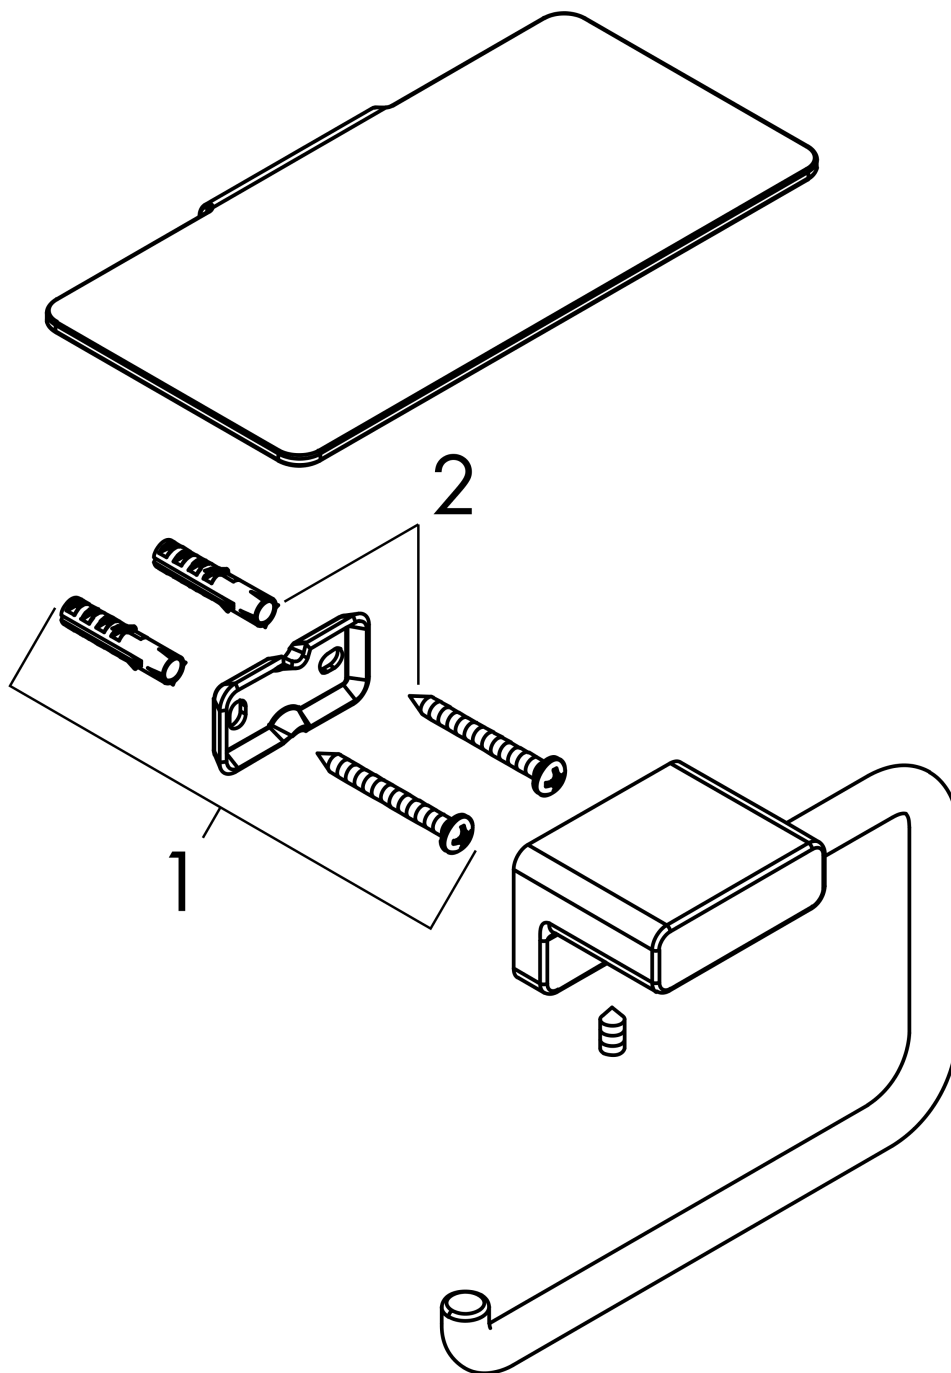

##### Merkmale

- Wandmontage
- Material: Metall
- mit Befestigungsmaterial
- verdeckte Befestigung
- Bohrabstand: 26 mm
- Durchmesser Bohrloch: 6 mm
- Größe der Ablagefläche: 150 x 80 mm

#### Produktabbildung

#### Maßzeichnung

AddStoris

Toilettenpapierhalter mit Ablage

Oberfläche: **Mattschwarz** Artikelnummer: **41772670**

Explosionszeichnung

Baujahr: >02/22

**AddStoris**

**Toilettenpapierhalter mit Ablage**