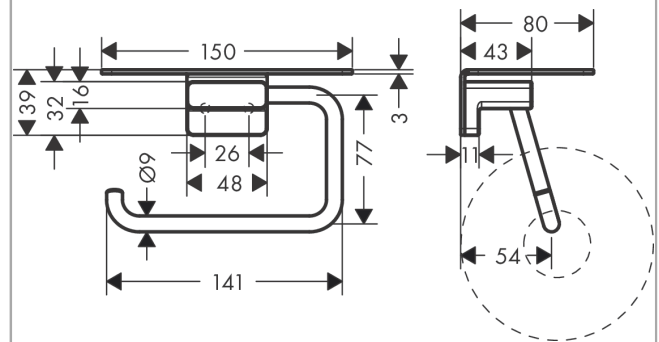

Maßzeichnung