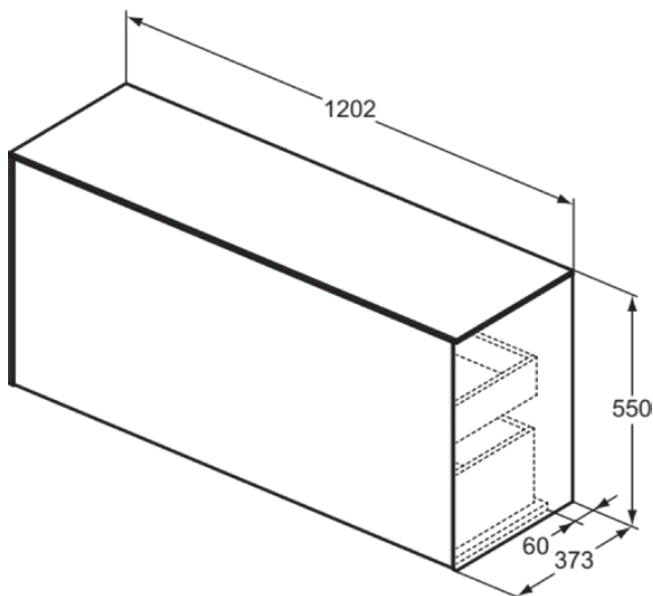

CONCA

T4320Y1

CONCA | Waschtisch-Unterschrank 1202x373x550 mm in weiß matt lackiert, 2 Schubladen | Vollauszug, Push-to-open, SoftClosing, Vormontiert, Nachhaltig gewonnenes Holz, Echtholz furnier

Bild & Zeichnung

Allgemeine Informationen

Produktkategorie:	Möbel
Produktart:	Waschtisch-Unterschrank
Marke:	Ideal Standard
Kollektion:	CONCA
Designer:	Palomba Serafini Associati
Colour:	Y1 - Weiß Matt Lackiert
Oberflächenveredelung:	Matt
Höhe (mm):	550
Breite (mm):	1202
Ausladung (mm):	373
Befestigungsart:	Befestigungsset
Nettogewicht (kg):	45.50
EAN Code:	8014140463917

CONCA

T4320Y1

CONCA | Waschtisch-Unterschrank 1202x373x550 mm in weiß matt lackiert, 2 Schubladen | Vollauszug, Push-to-open, SoftClosing, Vormontiert, Nachhaltig gewonnenes Holz, Echtholz furnier

Produktspezifikationen