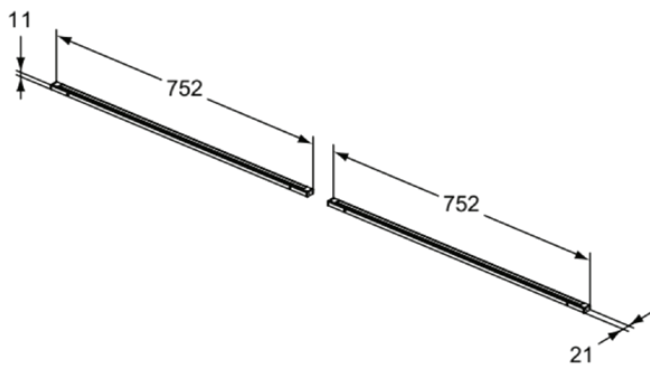

CONCA

T4309Y2

CONCA | Schubladenleuchte 752x21x11 mm in anthrazit matt lackiert | Netzbetrieb

Bild & Zeichnung

Allgemeine Informationen

Produktkategorie:	Möbelzubehör
Produktart:	Schubladenleuchte
Marke:	Ideal Standard
Kollektion:	CONCA
Designer:	Palomba Serafini Associati
Colour:	Y2 - Anthrazit Matt Lackiert
Oberflächenveredelung:	Matt
Höhe (mm):	11
Breite (mm):	752
Ausladung (mm):	21
Nettogewicht (kg):	2.20
EAN Code:	8014140463351