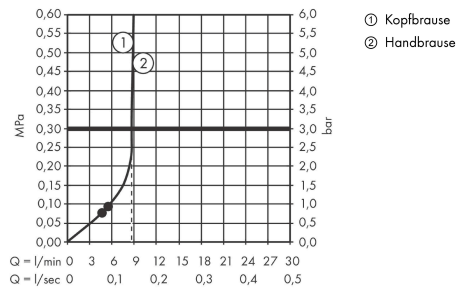

Vernis Shape

Showerpipe 230 1jet EcoSmart Reno

Oberfläche: **Mattschwarz** Artikelnummer: **26289670**

Beschreibung

Merkmale

- besteht aus: Kopfbrause, Handbrause, Brauseschlauch, Handbrausehalterung
- Kopfbrause Vernis Shape 230 1jet
- Brausekopfgröße Kopfbrause: 230 x 170 mm
- Strahlart Kopfbrause: Rain
- Durchflussmenge Rain Strahl (bei 3 bar): 8,7 l/min
- Strahlart Handbrause: Rain, IntenseRain
- Durchfluss für Handbrause bei 3 bar: 8,7 l/min
- maximale Durchflussmenge für Showerpipe bei 3 bar: 8,7 l/min
- Mindestfließdruck: 1 bar
- min. Betriebsdruck: 1 bar
- max. Betriebsdruck: 10 bar
- Kugelgelenk: Kopfbrause im Winkel verstellbar
- Montageart: Aufputzinstallation
- Brausestangendurchmesser: 19 mm
- höhenverstellbare Handbrausehalterung mit Push Schieber
- Brausearmlänge: 400 mm
- Wasseranschluss: Metaflex Brauseschlauch 80 cm und 160 cm
- Anschlussgröße: DN15
- Anschlussgewinde G 1/2
- für Durchlauferhitzer mit einer Leistung von 18 kW geeignet
- P-IX 38079/100

Technologie

Produktabbildung

Maßzeichnung

**Vernis Shape
Showerpipe 230 1jet EcoSmart Reno**

Oberfläche: **Mattschwarz** Artikelnummer: **26289670**

Durchflussdiagramm

Vernis Shape
 Showerpipe 230 1jet EcoSmart Reno