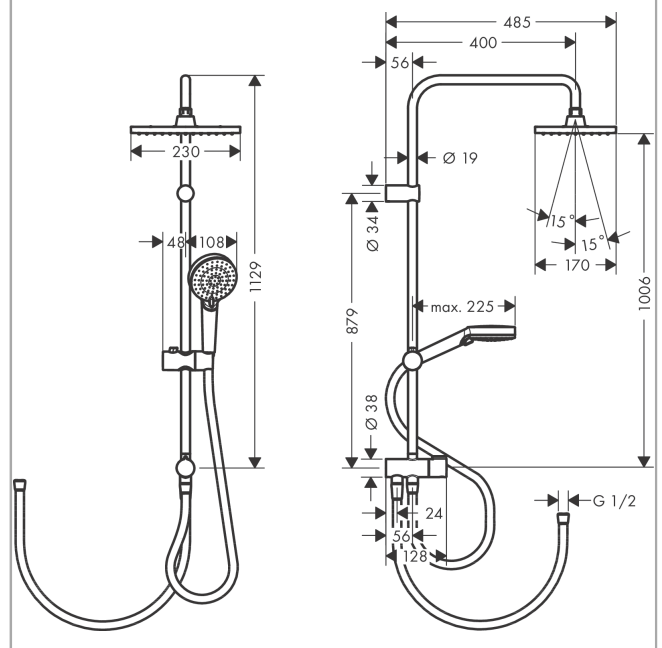

Vernis Shape

Showerpipe 230 1jet EcoSmart Reno

Oberfläche: **Mattschwarz** Artikelnummer: **26289670**

Beschreibung

Merkmale

- besteht aus: Kopfbrause, Handbrause, Brauseschlauch, Handbrausehalterung
- Kopfbrause Vernis Shape 230 1jet
- Brausekopfgröße Kopfbrause: 230 x 170 mm
- Strahlart Kopfbrause: Rain
- Durchflussmenge Rain Strahl (bei 3 bar): 8,7 l/min
- Strahlart Handbrause: Rain, IntenseRain
- Durchfluss für Handbrause bei 3 bar: 8,7 l/min
- maximale Durchflussmenge für Showerpipe bei 3 bar: 8,7 l/min
- Mindestfließdruck: 1 bar
- min. Betriebsdruck: 1 bar
- max. Betriebsdruck: 10 bar
- Kugelgelenk: Kopfbrause im Winkel verstellbar
- Montageart: Aufputzinstallation
- Brausestangendurchmesser: 19 mm
- höhenverstellbare Handbrausehalterung mit Push Schieber
- Brausearmlänge: 400 mm
- Wasseranschluss: Metaflex Brauseschlauch 80 cm und 160 cm
- Anschlussgröße: DN15
- Anschlussgewinde G 1/2
- für Durchlauferhitzer mit einer Leistung von 18 kW geeignet
- P-IX 38079/100

Technologie

Produktabbildung

Maßzeichnung

**Vernis Shape
Showerpipe 230 1jet EcoSmart Reno**

Oberfläche: **Mattschwarz** Artikelnummer: **26289670**

Durchflussdiagramm

Vernis Shape
 Showerpipe 230 1jet EcoSmart Reno

Baujahr: >04/21

Pos.	Beschreibung	Artikelnummer	PG	VE
1	Brausearm	93732670	63	1
2	Madenschraube M5x5	98446000	1	1
3	Fliesenausgleichsscheibe 7 mm	93813670	55	1
4	Siebdichtung	94246000	1	1
5	-	26283670	98	1
6	Rohr 845 mm	93906670	62	1
7	Rohr 546 mm	93769670	60	1
8	Rohr 945 mm	93770670	62	1
9	Schieber kompl.	93729670	58	1
10	Handbrause	26340670	98	1
11	Brauseschlauch Isiflex'B 1,60 m	28276670	98	1
12	Dichtung	98058000	1	1
13	O-Ring 12x2	98214000	1	1
14	O-Ring 11x2	98127000	1	1
15	Brauseschlauch	28278670	58	1
16	Griff	93733670	58	1
17	Umsteller kpl.	95404000	12	1
18	Verlängerung 100 mm	94164670	59	1