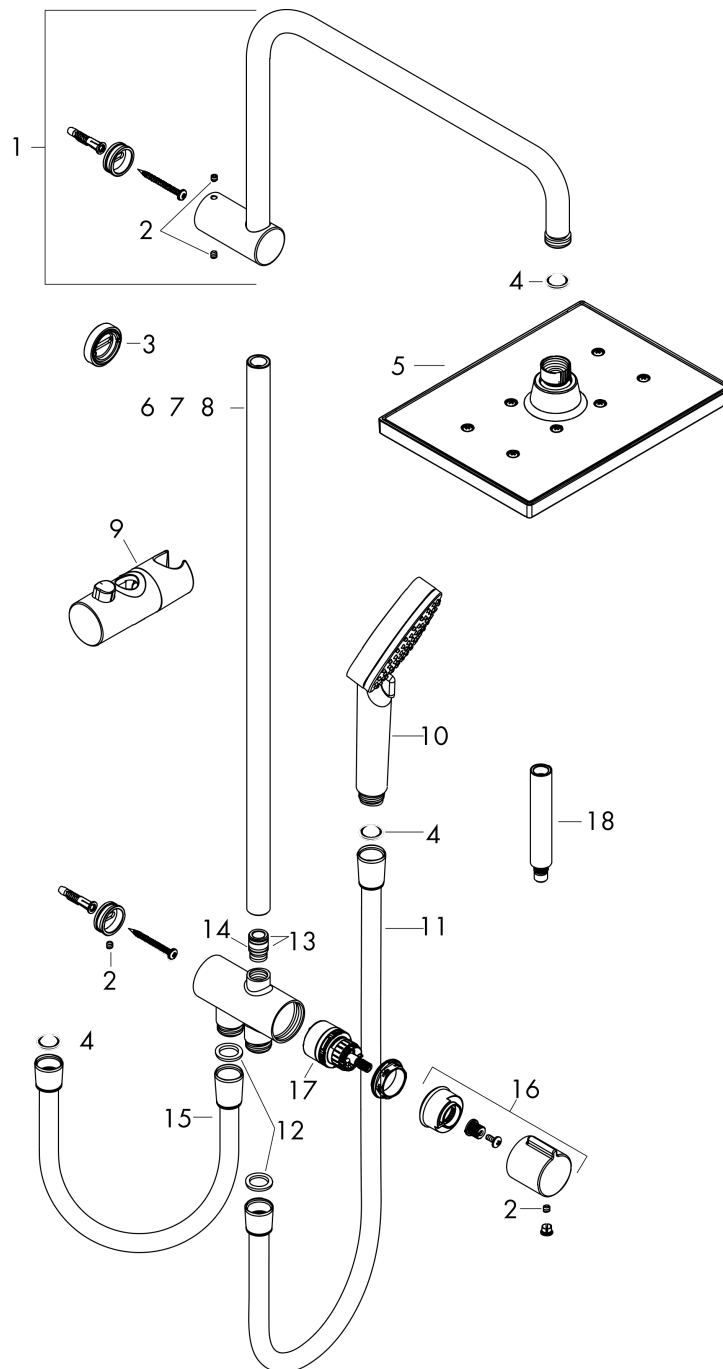

Vernis Shape
Showerpipe 230 1jet EcoSmart Reno

Oberfläche: **Mattschwarz** Artikelnummer: **26289670**

Explosionszeichnung

Baujahr: >04/21

Vernis Shape
Showerpipe 230 1jet EcoSmart Reno

Oberfläche: **Mattschwarz** Artikelnummer: **26289670**

Ersatzteilliste

Baujahr: >04/21

Pos.	Beschreibung	Artikelnummer	PG	VE
1	Brausearm	93732670	63	1
2	Madenschraube M5x5	98446000	1	1
3	Fliesenausgleichsscheibe 7 mm	93813670	55	1
4	Siebdichtung	94246000	1	1
5	-	26283670	98	1
6	Rohr 845 mm	93906670	62	1
7	Rohr 546 mm	93769670	60	1
8	Rohr 945 mm	93770670	62	1
9	Schieber kompl.	93729670	58	1
10	Handbrause	26340670	98	1
11	Brauseschlauch Isiflex'B 1,60 m	28276670	98	1
12	Dichtung	98058000	1	1
13	O-Ring 12x2	98214000	1	1
14	O-Ring 11x2	98127000	1	1
15	Brauseschlauch	28278670	58	1
16	Griff	93733670	58	1
17	Umsteller kpl.	95404000	12	1
18	Verlängerung 100 mm	94164670	59	1