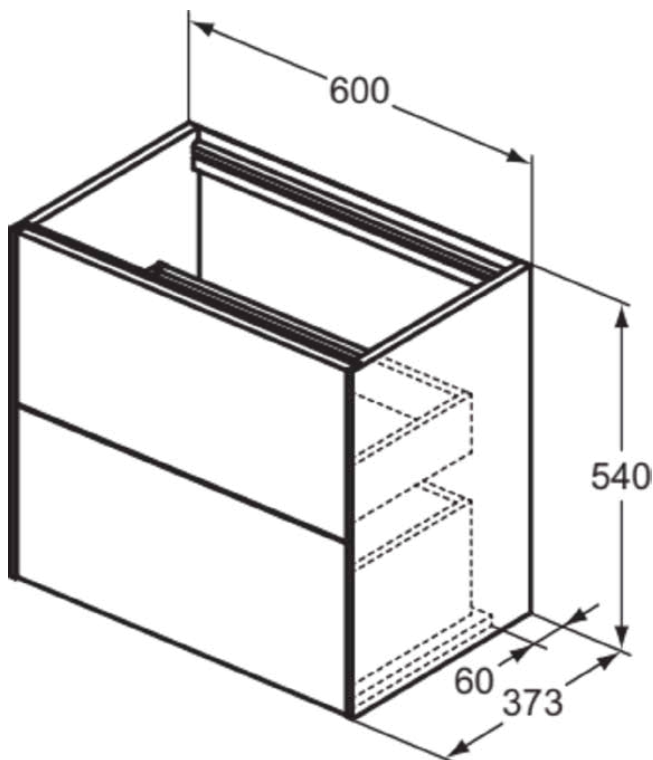

CONCA

T4354Y4

CONCA | Waschtisch-Unterschrank 600x373x540 mm in eiche geflammt furnier, 2 Schubladen | Vollauszug, Push-to-open, SoftClosing, Platzsparend, Vormontiert, Nachhaltig gewonnenes Holz, Echtholz furnier

Bild & Zeichnung

Allgemeine Informationen

Produktkategorie:	Möbel
Produktart:	Waschtisch-Unterschrank
Marke:	Ideal Standard
Kollektion:	CONCA
Designer:	Palomba Serafini Associati
Colour:	Y4 - Eiche Geflammt Furnier
Oberflächenveredelung:	Matt
Maximale Höhe (mm):	540
Maximale Breite (mm):	600
Ausladung (mm):	373
Befestigungsart:	Befestigungsset
Nettogewicht (kg):	27.50
EAN Code:	8014140465690