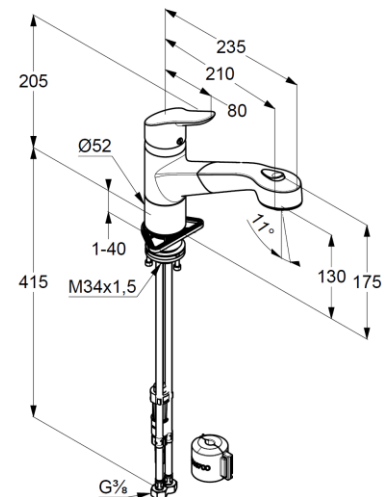

Technische Daten/ Technical Data

KLUDI OBJEKTA MIX
Spültisch-Armatur
DN 15

Artikel- Nr.: 325810575

Oberfläche:
05 chrom

Artikeltext
Hersteller KLUDI GmbH & Co. KG
Typ: KLUDI OBJEKTA MIX
Spültisch-Armatur
Artikel- Nr.: 325810575

Spültisch-Armatur
Einhebelmischer
1-Loch Montage
herausziehbare Geschirrbrause
autom. Umstellung: Brause/Strahlregler
Schnellkupplung
geschlossener Hebel, Metall
Strahlregler M24 S-Pointer
eigensicher gegen Rückfließen
Keramik-Kartusche mit Heißwasserbegrenzung
Durchflussmenge bei 3 bar 9 l/min.
schwenkbarer Auslauf (110°)
flexible Druckschläuche G $\frac{3}{8}$ DVGW zugelassen
Schaftbefestigung
herausziehbarer Schlauch M12 x 1500mm

Produktabbildung/ Product picture

Maßzeichnung/ Dimensional drawing

Durchfluss/ Flow rate